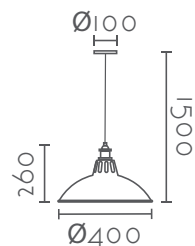

LÁMPARA COLGANTE
PENDANT LAMP

Ref:	Color:	P.V.P- Price
MD2371-400BK	Negro / Black	131 €
Bombilla/Bulb	1xE27 no incl.	
Material	Hierro / Iron	
Cable/Wire	Negro / Black	
Medidas/Dimensions	Ø400x260x1500 mm	
EEL	A++ a B	

LÁMPARA COLGANTE
PENDANT LAMP

Ref:	Color:	P.V.P- Price
MD3221-BK	Negro / Black	144 €
Bombilla/Bulb	1xE27 no incl.	
Material	Metal Hierro/ Iron Metal	
Difusor/Diffuser	Cristal Texturado/Textured Glass	
Cable/Wire	Negro / Black	
Medidas/Dimensions	Ø350x390x1500 mm	
EEL	A++ a B