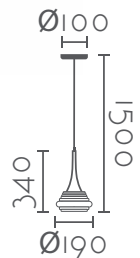

LÁMPARA COLGANTE PENDANT LAMP

Ref:	Color:	P.V.P.- Price
MD2324-AM	Ambar / Amber	108 €
Bombilla/Bulb	1xE27 no incl.	
Material	Cristal + Madera Fresno / Glass + Ash Wood	
Cable/Wire	Dorado / Gold	
Medidas/Dimensions	Ø190x340x1500 mm	
EEl	A++ a B	

LÁMPARA COLGANTE PENDANT LAMP

Ref:	Color:	P.V.P.- Price
B1054-CL	Transparente / Clear	102 €
B1054-AM	Ambar / Amber	102 €
Bombilla/Bulb	1xE27 no incl.	
Material	Madera Fresno + Cristal / Ash Wood + Glass	
Cable/Wire	Negro / Black	
Medidas/Dimensions	Ø210x340x1500 mm	
EEl	A++ a B	

LÁMPARA COLGANTE PENDANT LAMP

Ref:	Color:	P.V.P.- Price
B1053-CL	Transparente / Clear	104 €
B1053-AM	Ambar / Amber	104 €
Bombilla/Bulb	1xE27 no incl.	
Material	Metal Bronce Envejecido + Cristal / Metal Ancient Bronze + Glass	
Cable/Wire	Negro / Black	
Medidas/Dimensions	Ø210x340x1500 mm	
EEl	A++ a B