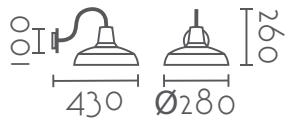

LÁMPARA COLGANTE
PENDANT LAMP

Ref:	Color:	P.V.P- Price
MD6168A-360RT	● Gris Rústico / Rustic Grey	108 €
Bombilla/Bulb	1xE27 no incl.	
Material	Metal / Metal	
Cable/Wire	Negro / Black	
Medidas/Dimensions	Ø360x230x1500 mm	
EEL	A++ a B