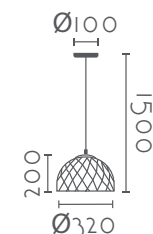

forjón de metal - ceiling cover metal-iron

LÁMPARA COLGANTE
PENDANT LAMP

Ref:	Color:	P.V.P- Price
B1013-B	Blanco / White	115 €
Bombilla/Bulb	1xE27 no incl.	
Material	Cerámica Mate / Matt Ceramic	
Cable/Wire	Blanco / White	
Medidas/Dimensions	Ø320x200x1500 mm	
EEl	A++ a B	