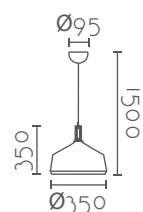

LÁMPARA COLGANTE
PENDANT LAMP

Ref:	Color:	P.V.P- Price
MD4627-BK	Negro + Pintura Imitación Madera/ Black + Imitation Wood Painting	73 €
Bombilla/Bulb	1xE27 no incl.	
Material	Aluminio / Aluminium	
Cable/Wire	Negro / Black	
Medidas/Dimensions	Ø250x400x1500 mm	
EEl	A++ a B