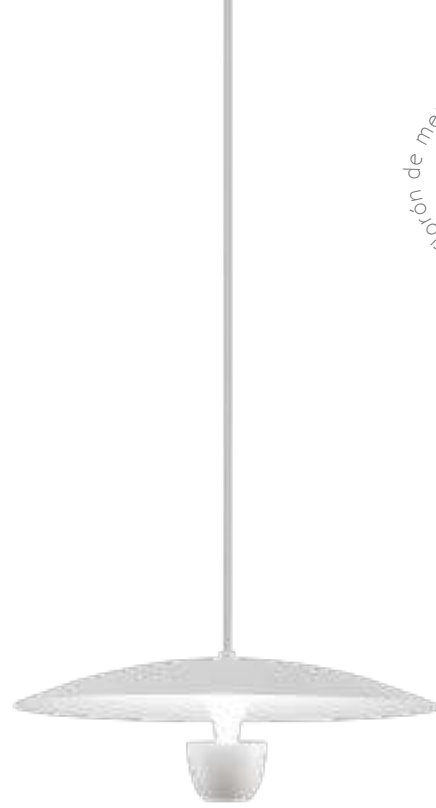

LÁMPARA COLGANTE
PENDANT LAMP

Ref:	Color:	P.V.P- Price
MD2360-BGD	Negro + Dorado Mate / Black + Matt Gold	82 €
Bombilla/Bulb	LED 9W+6W 730Lm 3000°K incl. Luz Directa & Indirecta / Direct & Indirect Light	
Material	Aluminio / Aliminium	
Cable/Wire	PVC Negro / Black PVC	
Medidas/Dimensions	Ø350x55x1500 mm	
EEl	A++	

Forçn de metal - ceiling cover metal-iron

LÁMPARA COLGANTE
PENDANT LAMP

Ref:	Color:	P.V.P- Price
MD2366-WH	Blanco / White	78 €
Bombilla/Bulb	LED 3W+6W 430Lm 3000°K incl. Luz Directa & Indirecta / Direct & Indirect Light	
Material	Aluminio / Aliminium	
Cable/Wire	PVC Blanco / White PVC	
Medidas/Dimensions	Ø350x130x1500 mm	
EEl	A++