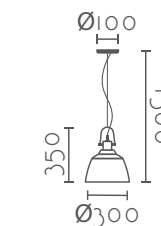

APLIQUE DE PARED
WALL LAMP

Ref:	Color:	P.V.P- Price
MB8021S-CL	Transparente / Clear	70 €
MB8021S-TGD	Dorado / Golden	77 €
MB8021S-TCP	Cobre / Copper	84 €
Bombilla/Bulb	1xE27 no incl.	
Material	Metal +Latón / Metal + Brass	
Pantalla/Lampshade	Cristal / Glass	
Medidas/Dimensions	200x250x160 mm	
EEI	A++ a B	

LÁMPARA COLGANTE
PENDANT LAMP

Ref:	Color:	P.V.P- Price
MD8021AL-TGD	Dorado / Golden	152 €
Bombilla/Bulb	1xE27 no incl.	
Material	Metal +Latón / Metal + Brass	
Pantalla/Lampshade	Cristal / Glass	
Cable/Wire	Negro / Black	
Medidas/Dimensions	Ø300x350x1500 mm	
EEI	A++ a B