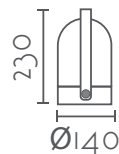

LÁMPARA SOBREMESA
TABLE LAMP

Ref:	Color:	P.V.P.- Price
MT2451-GY	Gris + Cobre / Copper + Grey	125 €
Bombilla/Bulb	LED 5W 325Lm 3000°K incl. Táctil & Regulable / Dimmable & Touching	
Material	Aluminio / Aluminium	
Pantalla/Lampshade	Cristal Opal / Matt Glass	
Cable/Wire	Negro / Black	
Medidas/Dimensions	Ø140x230 mm	
EEL	A++	

APLIQUE PARED
WALL LAMP

Ref:	Color:	P.V.P.- Price
MB8646S-W	Blanco Opal / Opal White	59 €
Bombilla/Bulb	1xE27 A60 no incl.	
Material	Cristal + Metal / Glass + Metal	
Medidas/Dimensions	230x85x75 mm	
EEL	A++ a B