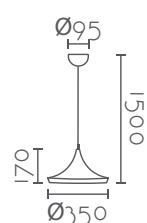

LÁMPARA COLGANTE
PENDANT LAMP

Ref:	Color:	P.V.P- Price
MD5185-DKWD	Pintura Imitación Madera / Imitation Wood Painting	79 €
Bombilla/Bulb	1xE27 no incl.	
Material	Aluminio / Aluminium	
Cable/Wire	Negro / Black	
Medidas/Dimensions	Ø190x400x1500 mm	
EEl	A++ a B