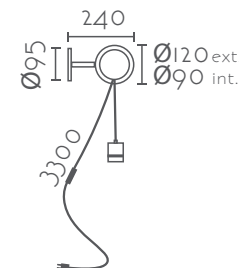

APLIQUE PARED WALL LAMP

Ref:	Color:	P.V.P- Price
MB2566-BGD	Bronce Antiguo / Ancient Bronze	62 €
Bombilla/Bulb	1xE27 G95 no incl.	
Material	Metal / Metal	
Cable/Wire	Negro Textil / Black Textile (3300 mm)	
Medidas/Dimensions	Ø120x240x3300 mm	
EEl	A++ a B