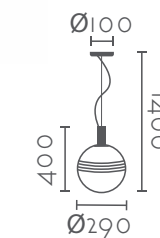

LÁMPARA COLGANTE
PENDANT LAMP

Ref:	Color:	P.V.P- Price
MD1916-BK	Negro / Black	258 €
Bombilla/Bulb	1xE27 A60 no incl.	
Material	Metal + Cristal / Metal + Glass	
Pantalla/Lampshade	Cristal Opal/ Matt Glass	
Cable/Wire	Negro / Black	
Medidas/Dimensions	Ø430x350x1400 mm	
EEL	A++ a B