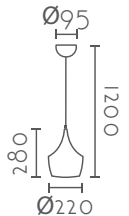

LÁMPARA COLGANTE
PENDANT LAMP

Ref:	Color:	P.V.P- Price
MD6003A-WD	Blanco / White Interior Dorado / Gold Inner	55 €
Cable/Wire	Blanco / White	
MD6003A-BD	Negro / Black Interior Dorado / Gold Inner	55 €
Cable/Wire	Negro / Black	
Bombilla/Bulb	1xE27 no incl.	
Material	Aluminio / Aluminium	
Medidas/Dimensions	Ø360x200x1200 mm	
EEL	A++ a B