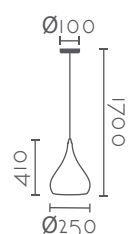

Taray

LÁMPARA COLGANTE PENDANT LAMP

Ref:	Color:	P.V.P.- Price
B1075	Natural / Nature Interior Blanco / White	98 €
Bombilla/Bulb	1xE27 no incl.	
Material Cable/Wire	Metal + Cuerda Cáñamo / Metal +Hemp Rope Negro / Black	
Medidas/Dimensions	Ø250x410x1700 mm	
EEl	A++ a B	