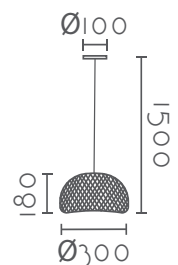

LÁMPARA COLGANTE
PENDANT LAMP

Ref:	Color:	P.V.P- Price
BREZO	Natural / Nature	184 €
Bombilla/Bulb	1xE27 no incl.	
Material	Bambú+Pergamino / Bamboo + Parchment	
Cable/Wire	PVC Blanco / White PVC	
Medidas/Dimensions	Ø480x230x1500 mm	
EEL	A++ a B