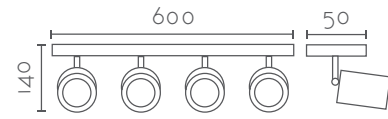

APLIQUE PARED/TECHO
WALL/CEILING LAMP

Ref:	Medidas/Dimensions	Bulbs	P.V.P- Price
MX5012-WH	300x50x140 mm	2xGU10 no incl	59 €
MX5013-WH	450x50x140 mm	3xGU10 no incl	84 €
MX5014-WH	600x50x140 mm	4xGU10 no incl	101 €
Color	Blanco / White		
Material	Hierro + Aluminio / Iron + Aluminium		

APLIQUE PARED/TECHO
WALL/CEILING LAMP

Ref:	Medidas/Dimensions	Bulbs	P.V.P- Price
MX5012-BK	300x50x140 mm	2xGU10 no incl	59 €
MX5013-BK	450x50x140 mm	3xGU10 no incl	84 €
MX5014-BK	600x50x140 mm	4xGU10 no incl	101 €
Color	Negro / Black		
Material	Hierro + Aluminio / Iron + Aluminium		

ARO / ACESORIO
ACCESSORY / RING

Ref:	Color	P.V.P- Price
AC5010-BK	Negro / Black	4 €
AC5010-GD	Dorado / Gold	4 €
Aro Metal intercambiable opcional (MX5012-MX5013-MX5014-MX5015) Optional interchangeable metalring (MX5012-MX5013-MX5014-MX5015)		

PLAFÓN TECHO
CEILING LAMP

Ref:	Color:	P.V.P- Price
MX5015-WH	Blanco / White	101 €
MX5015-BK	Negro / Black	101 €
Bombilla/Bulb	4xGU10 no incl.	
Material	Hierro + Aluminio / Iron + Aluminium	
Medidas/Dimensions	250x250x140 mm	
EEL	A++ a B