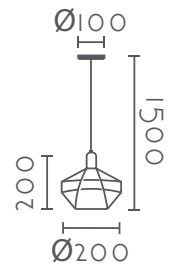

LÁMPARA COLGANTE
PENDANT LAMP

Ref:	Color:	P.V.P- Price
MD4046C-CL	Transparente / Clear	84 €
MD4046C-TGD	Dorado / Golden	100 €
Bombilla/Bulb	1xE27 no incl.	
Material	Metal + Cristal / Metal + Glass	
Cable/Wire	Negro / Black	
Medidas/Dimensions	Ø200x200x1500 mm	
EEl	A++ a B	

LÁMPARA COLGANTE
PENDANT LAMP

Ref:	Color:	P.V.P- Price
MD6133-CLG	Transparente + Dorado / Clear + Gold	91 €
Bombilla/Bulb	1xE27 A60 no incl.	
Material	Metal + Cristal / Metal + Glass	
Cable/Wire	PVC Transparente / Clear PVC	
Medidas/Dimensions	Ø180x230x1500 mm	
EEl	A++ a B