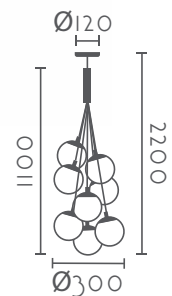

fiador de metal - ceiling cover metal-iron