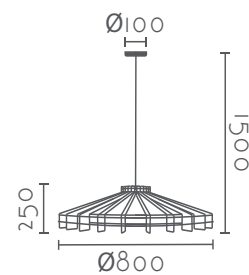

LÁMPARA COLGANTE
PENDANT LAMP

Ref:	Color:	P.V.P- Price
CANDIL	Natural / Nature	270 €
Cable/Wire	Textil Marrón / Brown Textile	
CANDIL-BLACK	Negro / Black	276 €
Cable/Wire	Textil Negro / Black Textile	
Bombilla/Bulb	1xE27 no incl.	
Material	Madera / Wood	
Medidas/Dimensions	Ø800x250x1500 mm	
EEl	A++ a B