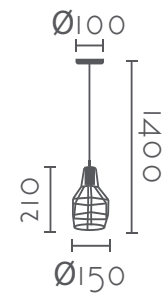

LÁMPARA COLGANTE PENDANT LAMP

Ref:	Color:	P.V.P- Price
MD8071-CP	Cobre / Copper	50 €
MD8071-BS	Latón / Brass	47 €
MD8071-CH	Cromo / Chrome	47 €
Bombilla/Bulb	1xE27 no incl.	
Material	Hierro / Iron	
Cable/Wire	Negro / Black	
Medidas/Dimensions	Ø150x210x1400 mm	
EEI	A++ a B