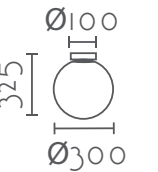

PLAFÓN TECHO
CEILING LAMP

Ref:	Color:	P.V.P- Price
MX3215-GD	Latón Antiguo / Ascient Brass	102 €
MX3215-BK	Negro / Black	90 €
Bombilla/Bulb	1xE27 A60 no incl.	
Material	Metal + Cristal Opal / Metal + Matt Glass	
Medidas/Dimensions	Ø300x300x325 mm	
EEI	A++ a B