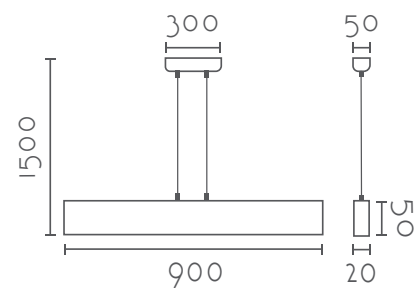

LÁMPARA COLGANTE
PENDANT LAMP

Ref:	Color:	P.V.P- Price
MD2420-NAT	Natural / Nature	160 €
Bombilla/Bulb	LED 15W 3000°K 1350Lm Inc.	
Material	Madera Fresno/ Ash Wood	
Difusor/Difuser	PVC / PVC	
Cable/Wire	PVC Transparente / Clear PVC	
Medidas/Dimensions	900x20x50x1500 mm	
EEl	A++