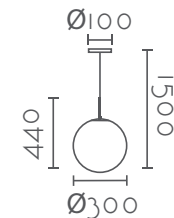

LÁMPARA COLGANTE
PENDANT LAMP

Ref:	Color:	P.V.P- Price
MD3212-GD	Latón Antiguo / Ascient Brass	108 €
Cable/Wire	PVC Transparente / Clear PVC	
MD3212-BK	Negro / Black	96 €
Cable/Wire	PVC Negro / Black PVC	
Bombilla/Bulb	1xE27 A60 no incl.	
Material	Metal + Cristal Opal / Metal + Matt Glass	
Medidas/Dimensions	Ø300x440x1500 mm	
EEI	A++ a B