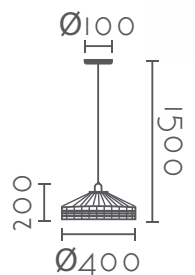

forón de metal - ceiling cover metal-iron