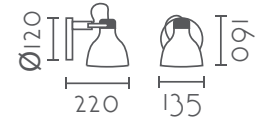

APLIQUE PARED
WALL LAMP

Ref:	Color:	P.V.P- Price
MB6125-WHG	Blanco+Dorado / White+Gold	62 €
MB6125-BKG	Negro+Dorado / Black+Gold	62 €
Bombilla/Bulb	1xGU10 no incl.	
Material	Aluminio + Metal/ Metal + Aluminium	
Orientable/Adjustable	355°	
Medidas/Dimensions	Ø120x150x130 mm	
EEI	A++ a B