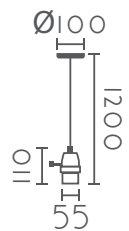

LÁMPARA COLGANTE
PENDANT LAMP

Ref:	Color:	P.V.P- Price
MD3072-ABE	Bronce Antiguo / Ancient Bronze	41 €
Bombilla/Bulb	1xE27 no incl.	
Material	Metal / Metal	
Cable/Wire	Negro / Black	
Medidas/Dimensions	Ø50x90x1300 mm	
EEL	A++ a B