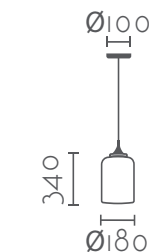

forón de metal - ceiling cover metal-iron