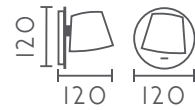

APLIQUE DE PARED
WALL LAMP

Ref:	Color	P.V.P- Price
MB2215-WH	Blanco / White	72 €
MB2215-BK	Negro / Black	72 €
Bombilla/Bulb:	SMD LED 6W 527Lm 3000°K	
Haz de luz°/Beam Angle	120°	
Medidas/Dimensions	120x120x120 mm	
Material	Aluminio / Aluminium	
Giratorio/Rotational	350°	
EEL	A++	

APLIQUE DE PARED
WALL LAMP

Ref:	Color	P.V.P- Price
MB2216-WH	Blanco / White	71 €
MB2216-BK	Negro / Black	71 €
Bombilla/Bulb:	SMD LED 6W 467Lm 3000°K	
Haz de luz°/Beam Angle	120°	
Medidas/Dimensions	120x120x100 mm	
Material	Aluminio / Aluminium	
Giratorio/Rotational	350°	
Orientable/Adjustable	70°	
EEL	A++