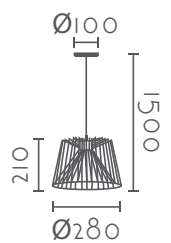

Forón de metal - ceiling cover metal-iron