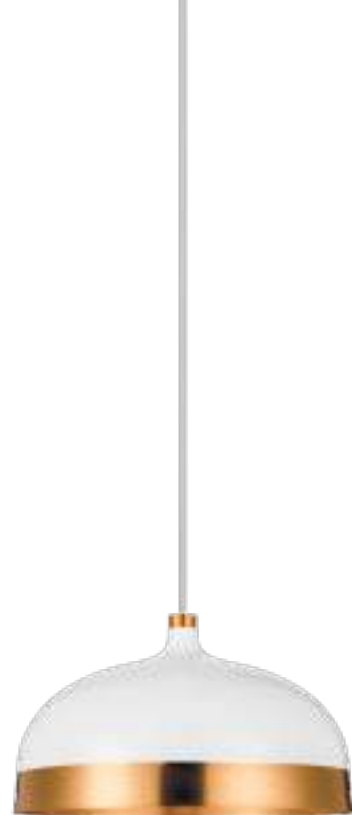

Ref:	Color:	P.V.P- Price
MD2379-330W	Blanco+Dorado / White+Golden	148 €
Bombilla/Bulb	1xE27 no incl.	
Material	Aluminio / Aluminium	
Cable/Wire	Blanco / White	
Medidas/Dimensions	Ø330x230x1500 mm	
EEL	A++ a B