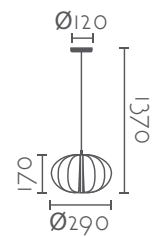

LÁMPARA COLGANTE
PENDANT LAMP

Ref:	Color:	P.V.P- Price
CHOPO	Natural / Nature	152 €
Bombilla/Bulb	1xE27 no incl.	
Material	Madera / Wood	
Cable/Wire	Textil Marrón / Brown Textile	
Medidas/Dimensions	Ø290x170x1370 mm	
EEI	A++ a B	

LÁMPARA COLGANTE
PENDANT LAMP

Ref:	Color:	P.V.P- Price
COCO	Natural / Nature	192 €
Bombilla/Bulb	1xE27 G45 no incl.	
Material	Madera Fresno / Ash Wood	
Cable/Wire	Textil Marrón / Brown Textile	
Medidas/Dimensions	Ø150x500x1700 mm	
EEI	A++ a B