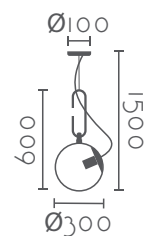

Fiórn de metal - ceiling cover metal-iron