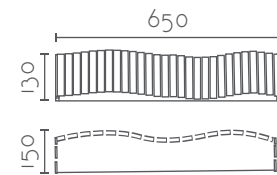

APLIQUE PARED
WALL LAMP