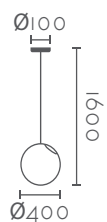

LÁMPARA COLGANTE
PENDANT LAMP

Ref:	Color:	P.V.P- Price
MD6013-500W	Crudo / Ivory	160 €
Bombilla/Bulb	1xE27 no incl.	
Material Cable/Wire	Fibra + Metal / Fibre + Metal Negro / Black	
Medidas/Dimensions	Ø500x1700 mm	
EEL	A++ a B	

Milo

LÁMPARA COLGANTE
PENDANT LAMP

Ref:	Color:	P.V.P- Price
MD6013-400W	Crudo / Ivory	118 €
Bombilla/Bulb	1xE27 no incl.	
Material Cable/Wire	Fibra + Metal / Fibre + Metal Negro / Black	
Medidas/Dimensions	Ø400x1600 mm	
EEL	A++ a B	

Tarifa vigente a partir del 20/10/2021