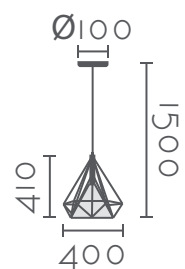

LÁMPARA COLGANTE
PENDANT LAMP

Ref:	Color:	P.V.P- Price
MD9040-WH	Blanco / White	119 €
Bombilla/Bulb	1xE27 no incl.	
Material	Metal / Metal	
Pantalla/Lampshade	Pergamino / Parchment	
Cable/Wire	Blanco / White	
Medidas/Dimensions	Ø400x410x1500 mm	
EEL	A++ a B	

LÁMPARA COLGANTE
PENDANT LAMP

Ref:	Color:	P.V.P- Price
MD3085-WGD	Blanco / White Interior Dorado / Gold Inner	196 €
Bombilla/Bulb	1xE27 no incl.	
Material	Metal / Metal	
Cable/Wire	Negro / Black	
Medidas/Dimensions	Ø395x350x1500 mm	
EEL	A++ a B