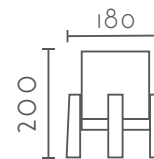

LÁMPARA COLGANTE
PENDANT LAMP

Ref:	Color:	P.V.P- Price
MD2314-W	Blanco / White	113 €
MD2314-B	Negro / Black	113 €
Bombilla/Bulb	1xE27 no incl.	
Material	Metal + Madera Fresno / Metal+ Ash Wood	
Cable/Wire	Negro / Black	
Medidas/Dimensions	Ø190x310x1500 mm	
EEI	A++ a B