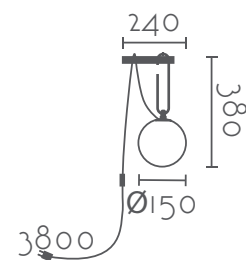

LÁMPARA COLGANTE
PENDANT LAMP

Ref:	Color:	P.V.P.- Price
MD2367-GD	Oro Mate / Matt Gold	277 €
Bombilla/Bulb	8xG9 no incl.	
Material	Metal + Cristal / Metal + Glass	
Pantalla/Lampshade	Cristal Opal / Matt Glass	
Cable/Wire	Negro / Black	
Medidas/Dimensions	Ø300x1100x2200 mm	
EEl	A++ a B