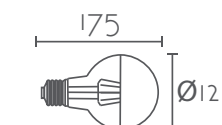

LÁMPARA LED G125 MIRROR REGULABLE

REFERENCIA	CRISTAL	W	~W	COLOR	LM	V	Hz	P.V.P- Price
G125MIR6-CH	CROMO	6	45	2500°K	550	220-240	50/60	20 €
G125MIR6-GD	ORO							18 €
G125MIR6-CP	COBRE							23 €