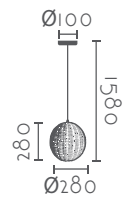

LÁMPARA COLGANTE
PENDANT LAMP

Ref:	Color:	P.V.P- Price
A1734-NAT	Natural / Nature	91 €
Bombilla/Bulb	1xE27 no incl.	
Material	Ratán / Rattan	
Cable/Wire	Negro / Black	
Medidas/Dimensions	Ø280x280x1500 mm	
EEI	A++ a B	

Dalia

LÁMPARA COLGANTE
PENDANT LAMP

Ref:	Color:	P.V.P- Price
A1718-280-NAT	Natural / Nature	92 €
Bombilla/Bulb	1xE27 no incl.	
Material	Mimbre / Wicker	
Cable/Wire	Negro / Black	
Medidas/Dimensions	Ø280x280x1580 mm	
EEI	A++ a B