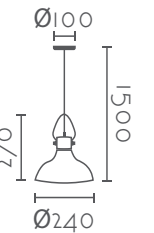

florón de metal - ceiling cover metal-iron