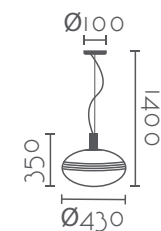

LÁMPARA SOBREMESA
TABLE LAMP

Ref:	Color:	P.V.P- Price
MT1917-BK	Negro / Black	114 €
Bombilla/Bulb	1xE27 A60 no incl.	
Material	Metal + Cristal / Metal + Glass	
Pantalla/Lampshade	Cristal Opal/ Matt Glass	
Cable/Wire	Negro / Black	
Medidas/Dimensions	Ø250x280 mm	
EEL	A++ a B