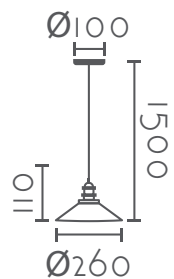

LÁMPARA COLGANTE
PENDANT LAMP

Ref:	Color:	P.V.P- Price
MD5195-CL	Blanco / White	58 €
Bombilla/Bulb	1xE27 no incl.	
Material	Metal / Metal	
Pantalla/Lampshade	Metal / Metal	
Cable/Wire	Negro / Black	
Medidas/Dimensions	Ø260x110x1500 mm	
EEl	A++ a B