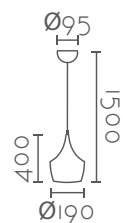

LÁMPARA COLGANTE
PENDANT LAMP

Ref:	Color:	P.V.P- Price
MD5185-DKWD	Pintura Imitación Madera / Imitation Wood Painting	79 €
Bombilla/Bulb	1xE27 no incl.	
Material	Aluminio / Aluminium	
Cable/Wire	Negro / Black	
Medidas/Dimensions	Ø190x400x1500 mm	
EEl	A++ a B	

LÁMPARA COLGANTE
PENDANT LAMP

Ref:	Color:	P.V.P- Price
MD5186-DKWD	Pintura Imitación Madera / Imitation Wood Painting	79 €
Bombilla/Bulb	1xE27 no incl.	
Material	Aluminio / Aluminium	
Cable/Wire	Negro / Black	
Medidas/Dimensions	Ø350x170x1500 mm	
EEl	A++ a B	

LÁMPARA COLGANTE
PENDANT LAMP

Ref:	Color:	P.V.P- Price
MD5187-DKWD	Pintura Imitación Madera / Imitation Wood Painting	79 €
Bombilla/Bulb	1xE27 no incl.	
Material	Aluminio / Aluminium	
Cable/Wire	Negro / Black	
Medidas/Dimensions	Ø250x300x1500 mm	
EEl	A++ a B