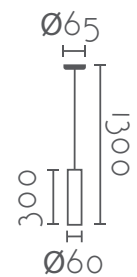

LÁMPARA COLGANTE
PENDANT LAMP

Ref:	Color:	P.V.P- Price
MD8105-WH	Blanco / White	49 €
MD8105-BK	Negro / Black	49 €
Bombilla/Bulb: 1xGU10 no incl.		
Material: Aluminio / Aluminium		
Medidas/Dimensions: Ø60x300x1300 mm		
EEI: A++ a B