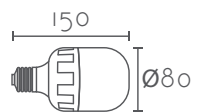

LÁMPARA LED T80

REFERENCIA	W	~W	COLOR	LM	V	Hz	P.V.P- Price
T8020.27	20	160	2700°K	1800	180-260	50/60	10 €