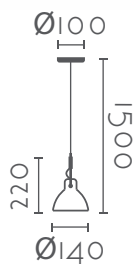

Florón de metal - ceiling cover metal-iron

orientable 180° - ajustable 180°

LÁMPARA COLGANTE
PENDANT LAMP

Ref:	Color:	P.V.P- Price
MD4042-B	Negro / Black	58 €
Bombilla/Bulb	1xE14 no incl.	
Material	Metal + Cristal / Metal + Glass	
Pantalla/Lampshade	Cristal Opal / Matt Glass	
Cable/Wire	Negro / Black	
Medidas/Dimensions	Ø140x220x1500 mm	
EEL	A++ a B	