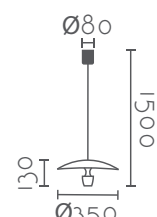

Forçn de metal - ceiling cover metal-iron