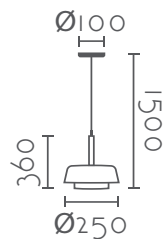

LÁMPARA COLGANTE
PENDANT LAMP

Ref:	Color:	P.V.P.- Price
MD2316-390BG	Negro / Black Interior Dorado / Gold Inner	173 €
Bombilla/Bulb	1xE27 no incl.	
Material	Metal / Metal	
Cable/Wire	Negro / Black	
Medidas/Dimensions	Ø390x360x1500 mm	
EEl	A++ a B