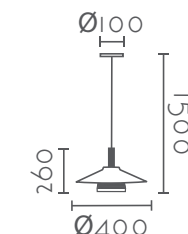

forjón de metal - ceiling cover metal-iron

LÁMPARA COLGANTE
PENDANT LAMP

Ref:	Color:	P.V.P- Price
B1046-B	Cemento / Cement	74 €
Bombilla/Bulb	1x27 no incl.	
Material	Cemento / Cement	
Cable/Wire	Negro / Black	
Medidas/Dimensions	Ø160x250x1500 mm	
EEl	A++ a B	

forjón de metal - ceiling cover metal-iron

LÁMPARA COLGANTE
PENDANT LAMP

Ref:	Color:	P.V.P- Price
B1013-B	Blanco / White	115 €
Bombilla/Bulb	1xE27 no incl.	
Material	Cerámica Mate / Matt Ceramic	
Cable/Wire	Blanco / White	
Medidas/Dimensions	Ø320x200x1500 mm	
EEl	A++ a B	

Tarifa vigente a partir del 20/10/2021

forjón de metal - ceiling cover metal-iron

porcelana texturizada - textured porcelain

LÁMPARA COLGANTE
PENDANT LAMP

Ref:	Color:	P.V.P- Price
MD6122-WH	Blanco/White	119 €
Bombilla/Bulb	1xE27 A60 no incl.	
Material	Aluminio + Porcelana + Madera / Aluminium + Porcelain + Wood	
Cable/Wire	PVC Blanco / White PVC	
Medidas/Dimensions	Ø400x260x1500 mm	
EEl	A++ a B