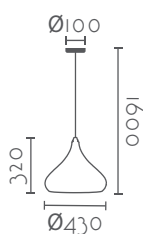

Taray

LÁMPARA COLGANTE PENDANT LAMP

Ref:	Color:	P.V.P.- Price
B1075	Natural / Nature Interior Blanco / White	98 €
Bombilla/Bulb	1xE27 no incl.	
Material Cable/Wire	Metal + Cuerda Cáñamo / Metal +Hemp Rope Negro / Black	
Medidas/Dimensions	Ø250x410x1700 mm	
EEl	A++ a B	

Clavel

LÁMPARA COLGANTE PENDANT LAMP

Ref:	Color:	P.V.P.- Price
B1076-L	Natural / Nature Interior Blanco / White	127 €
Bombilla/Bulb	1xE27 no incl.	
Material Cable/Wire	Metal + Cuerda Cáñamo / Metal +Hemp Rope Negro / Black	
Medidas/Dimensions	Ø430x320x1600 mm	
EEl	A++ a B