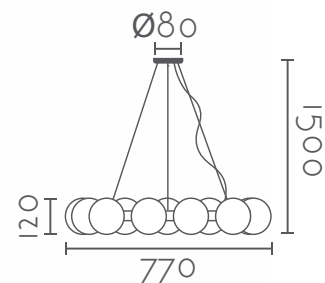

LÁMPARA COLGANTE
PENDANT LAMP

Ref:	Color:	P.V.P- Price
MD3198-GD	Latón Antiguo / Antique Brass	366 €
Bombilla/Bulb	12xE14 G45 no incl.	
Material	Metal + Cristal Opal / Matt Glass + Metal	
Cable/Wire	PVC Negro / Black PVC	
Medidas/Dimensions	Ø770x120x1500 mm	
EEl	A++ a B