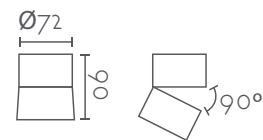

PLAFÓN TECHO
CEILING LAMP

Ref:	Color:	P.V.P- Price
MX5015-WH	Blanco / White	101 €
MX5015-BK	Negro / Black	101 €
Bombilla/Bulb	4xGU10 no incl.	
Material	Hierro + Aluminio / Iron + Aluminium	
Medidas/Dimensions	250x250x140 mm	
EEL	A++ a B	