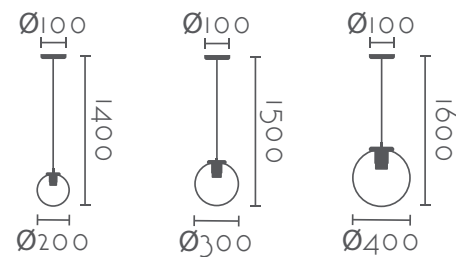

LÁMPARA COLGANTE PLUTÓN
PENDANT LAMP

Ref:	Medidas/Dimensions	P.V.P- Price
PLU PG200/OPA	Ø 200x203x1400 mm / Max.E27 60W	78 €
PLU PG300/OPA	Ø 300x303x1500 mm / Max.E27 100W	96 €
PLU PG400/OPA	Ø 400x403x1600 mm / Max.E27 150W	125 €
Color	PMMA Opal / Opal PMMA	
Bombilla/Bulb	1xE27 no incl.	
Material	Base Policarbonato + PMMA / PMMA + PC Base	
Cable/Wire	Negro / Black	
EEL	A++ a B