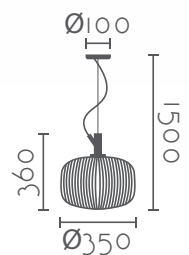

Florón de metal - ceiling cover metal-iron