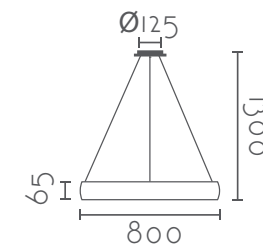

LÁMPARA COLGANTE
PENDANT LAMP

Ref:	Color:	P.V.P- Price
MD8148-600WH	Blanco / White	204 €
MD8148-600GD	Dorado / Golden	212 €
MD8148-600BK	Negro / Black	204 €
Bombilla/Bulb	LED 36W 2880Lm 3000°K incl.	
Material	Hierro + ABS / Iron + ABS	
Medidas/Dimensions	Ø600x65x1300 mm	
EEl	A+