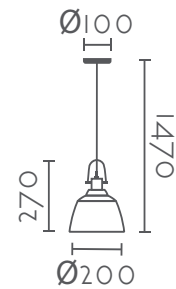

LÁMPARA COLGANTE
PENDANT LAMP

Ref:	Color:	P.V.P- Price
MD8020-DWD	Pintura Imitación Madera / Imitation Wood Painting	100 €
MD8020-ABE	Bronce Antiguo / Ancient Bronze	106 €
MD8020-WHGD	Blanco / White Interior Dorado / Gold Inner	100 €
Bombilla/Bulb	1xE27 no incl.	
Material	Hierro + Latón / Iron + Brass	
Cable/Wire	Negro / Black	
Medidas/Dimensions	Ø200x270x1470 mm	
EEl	A++ a B