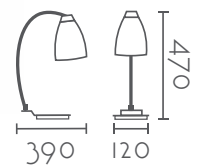

**PIE DE SALÓN
FLOOR LAMP**

Ref:	Color:	P.V.P- Price
ML2224-WH	Blanco / White	173 €
ML2224-BK	Negro / Black	173 €
Bombilla/Bulb	1xE27 no incl.	
Material	Metal + Madera / Metal + Wood	
Cable/Wire	Negro / Black	
Medidas/Dimensions	540x170x1490 mm	
EEI	A++ a B