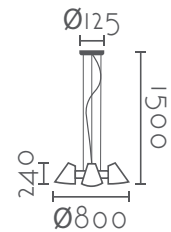

florón de metal - ceiling cover metal-iron