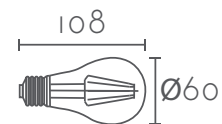

LÁMPARA LED G95 VINTAGE

REFERENCIA	CRISTAL	W	~W	COLOR	LM	V	Hz	P.V.P- Price
G95VIN8	AMBAR	8	75	2500°K	800	220-240	50/60	12 €
G95CL8	CLEAR	8	75	2700°K	800	220-240	50/60	12 €

LÁMPARA LED A60 VINTAGE

REFERENCIA	CRISTAL	W	~W	COLOR	LM	V	Hz	P.V.P- Price
A60VIN8	AMBAR	8	75	2500°K	800	220-240	50/60	10 €
A60CL6	CLEAR	6	60	2700°K	550	220-240	50/60	9 €