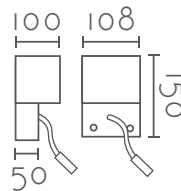

APLIQUE DE PARED WALL LAMP