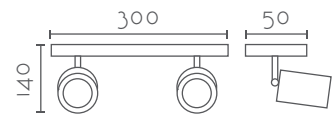

APLIQUE PARED/TECHO
WALL/CEILING LAMP

Ref:	Medidas/Dimensions	Bulbs	P.V.P- Price
MX5012-WH	300x50x140 mm	2xGU10 no incl	59 €
MX5013-WH	450x50x140 mm	3xGU10 no incl	84 €
MX5014-WH	600x50x140 mm	4xGU10 no incl	101 €
Color	Blanco / White		
Material	Hierro + Aluminio / Iron + Aluminium		

APLIQUE PARED/TECHO
WALL/CEILING LAMP

Ref:	Medidas/Dimensions	Bulbs	P.V.P- Price
MX5012-BK	300x50x140 mm	2xGU10 no incl	59 €
MX5013-BK	450x50x140 mm	3xGU10 no incl	84 €
MX5014-BK	600x50x140 mm	4xGU10 no incl	101 €
Color	Negro / Black		
Material	Hierro + Aluminio / Iron + Aluminium		

ARO / ACESORIO
ACCESSORY / RING

Ref:	Color	P.V.P- Price
AC5010-BK	Negro / Black	4 €
AC5010-GD	Dorado / Gold	4 €
Aro Metal intercambiable opcional (MX5012-MX5013-MX5014-MX5015) Optional interchangeable metalring (MX5012-MX5013-MX5014-MX5015)		

PLAFÓN TECHO
CEILING LAMP

Ref:	Color:	P.V.P- Price
MX5015-WH	Blanco / White	101 €
MX5015-BK	Negro / Black	101 €
Bombilla/Bulb	4xGU10 no incl.	
Material	Hierro + Aluminio / Iron + Aluminium	
Medidas/Dimensions	250x250x140 mm	
EEL	A++ a B