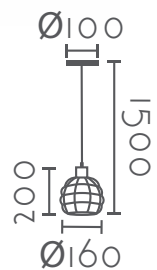

LÁMPARA COLGANTE
PENDANT LAMP

Ref:	Color:	P.V.P- Price
MD6218-BK	Negro / Black	161 €
Bombilla/Bulb	1xE27 no incl.	
Material Cable/Wire	Hierro + Cristal Transparente / Iron + Clear Glass Negro / Black	
Medidas/Dimensions	Ø310x195x1500 mm	
EEl	A++ a B