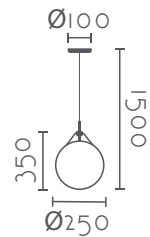

Florón de metal - ceiling cover metal-iron