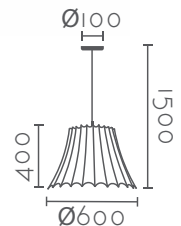

LÁMPARA COLGANTE MILENIUM
PENDANT LAMP

Ref:	Color:	P.V.P- Price
P11933	Blanco / White	331 €
Bombilla/Bulb	1xE27 max 100W no incl.	
Material	Metal + Pantalla en polimero de resina con recubrimiento lacado transparente / Metal + Lamp Shade in polymer resin with transparent lacquer coating.	
Cable/Wire	Transparente / Clear	
Medidas/Dimensions	Ø600x400x1500 mm	
EEL	A++ a B	