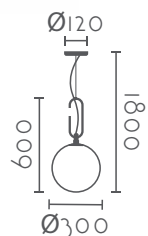

Fiórn de metal - ceiling cover metal-iron