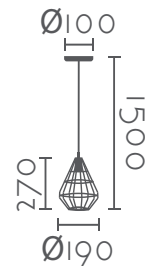

LÁMPARA COLGANTE
PENDANT LAMP

Ref:	Color:	P.V.P- Price
MD4520-CP	Cobre / Copper	42 €
MD4520-BK	Negro / Black	42 €
MD4520-ABE	Bronce Antiguo / Ancient Bronze	42 €
Bombilla/Bulb	1xE27 no incl.	
Material	Metal / Metal	
Cable/Wire	Negro / Black	
Medidas/Dimensions	Ø190x270x1500 mm	
EEI	A++ a B