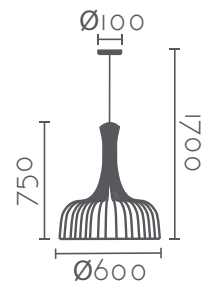

LÁMPARA COLGANTE
PENDANT LAMP

Ref:	Color:	P.V.P- Price
AZAHAR	Natural / Nature	341 €
Bombilla/Bulb	1xE27 no incl.	
Material	Madera / Wood	
Cable/Wire	Textil Marrón / Brown Textile	
Medidas/Dimensions	Ø600x750x1700 mm	
EEl	A++ a B