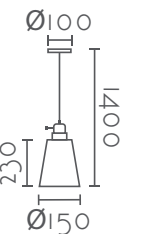

LÁMPARA COLGANTE
PENDANT LAMP

Ref:	Color:	P.V.P- Price
CM5041	Cemento / Cement	76 €
Bombilla/Bulb	1xE27 no incl.	
Material Cable/Wire	Cemento + Metal / Cement + Metal PVC Negro / Black PVC	
Medidas/Dimensions	Ø210x35x1300 mm	
EEL	A++ a B	

Ref:	Color:	P.V.P- Price
CM5042	Cemento / Cement	73 €
Bombilla/Bulb	1xE27 no incl.	
Material Cable/Wire	Cemento + Metal / Cement + Metal PVC Negro / Black PVC	
Medidas/Dimensions	Ø100x65x1300 mm	
EEL	A++ a B	

Tarifa vigente a partir del 20/10/2021

Ref:	Color:	P.V.P- Price
CM5043	Cemento / Cement	74 €
Bombilla/Bulb	1xE27 no incl.	
Material Cable/Wire	Cemento + Metal / Cement + Metal PVC Negro / Black PVC	
Medidas/Dimensions	Ø150x230x1400 mm	
EEL	A++ a B