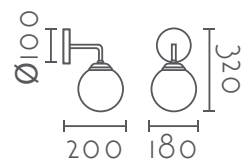

APLIQUE DE PARED WALL LAMP