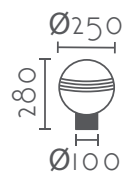

Florón de metal - ceiling cover metal-iron

LÁMPARA COLGANTE
PENDANT LAMP

Ref:	Color:	P.V.P- Price
MD2195-BK	 Negro / Black	101 €
Bombilla/Bulb	1xE27 A60 no incl.	
Material	Metal + Cristal / Metal + Glass	
Pantalla/Lampshade	Cristal Opal/ Matt Glass	
Cable/Wire	Negro / Black	
Medidas/Dimensions	Ø200x380x1500 mm	
EEl	A++ a B	