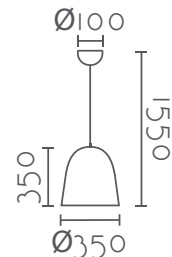

LÁMPARA COLGANTE
PENDANT LAMP

Ref:	Color:	P.V.P- Price
MD6074B-WSR	Blanco / White Interior Plata / Silver Inner	161 €
Cable/Wire Blanco / White		
MD6074B-BGD	Negro / Black Interior Dorado / Gold Inner	161 €
Cable/Wire Negro / Black		
Bombilla/Bulb	1xE27 no incl.	
Material	Metal / Metal	
Medidas/Dimensions	Ø350x350x1550 mm	
EEL	A++ a B