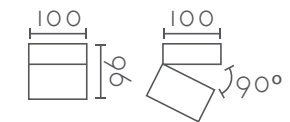

APLIQUE TECHO GALIO CEILING LAMP

Ref:	Color	P.V.P- Price
MX1397-WH	Blanco / White	40 €
MX1397-BG	Negro / Black	40 €
Bombilla/Bulb:	LED COB 7W 560Lm 3000K	
Medidas/Dimensions	Ø60x88 mm	
Ángulo Luz/Beam Angle	15°	
Material	Aluminio / Aluminium	
EEL	A++