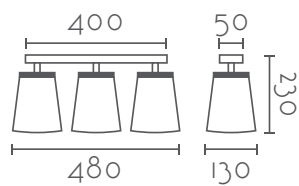

APLIQUE PARED/TECHO
WALL/CEILING LAMP

Ref:	Color:	P.V.P- Price
MB2350-BK	Negro / Black	55 €
Bombilla/Bulb	1xE27 A60 no incl.	
Medidas/Dimensions	Ø130x205 mm	
Material	Metal + Madera Fresno / Metal + Ash Wood	
EEl	A++ a B