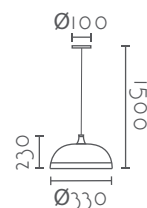

Ref:	Color:	P.V.P- Price
MD2379-550W	Blanco+Dorado / White+Golden	295 €
Bombilla/Bulb	1xE27 no incl.	
Material	Aluminio / Aluminium	
Cable/Wire	Blanco / White	
Medidas/Dimensions	Ø550x325x1500 mm	
EEL	A++ a B