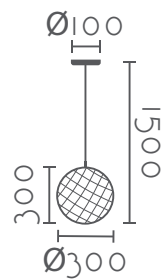

florón de metal - ceiling cover metal-iron