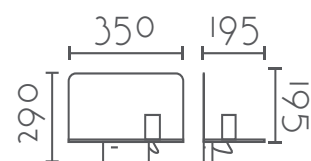

izquierdo-left

derecho-right

APLIQUE DE PARED IQ IQ WALL LAMP

Ref:	Color	P.V.P- Price
MB2510-DER	Blanco / White	140 €
MB2510-IZQ	Blanco / White	140 €
Bombilla/Bulb:	SMD LED 5W 299Lm + COB 3W 102Lm 3000°K	
Medidas/Dimensions	300x110x120 mm	
Material	Aluminio + Metal + Acrílico / Aluminium + Metal + Acrylic	
USB	Cargador USB + Cargador Inalámbrico 10W (2A,5V) / USB Charger + 10W Wireless Charger (2A,5V)	
EEL	A++	