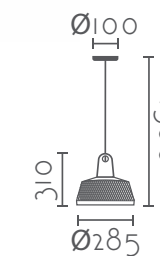

florón de metal - ceiling cover metal-iron

LÁMPARA COLGANTE
PENDANT LAMP

Ref:	Color:	P.V.P- Price
MD2302-W	Blanco/White	186 €
Bombilla/Bulb	1xE27 no incl.	
Material Cable/Wire	Porcelana + Madera Fresno / Porcelain+ Ash Wood Textil Plancha / Iron Textile	
Medidas/Dimensions	Ø285x310x1500 mm	
EEl	A++ a B	