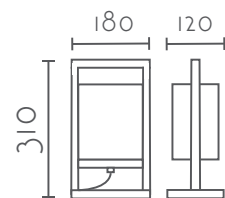

LÁMPARA SOBREMESA
TABLE LAMP