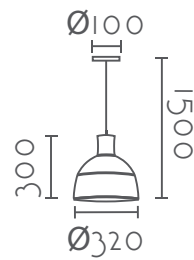

LÁMPARA COLGANTE
PENDANT LAMP

Ref:	Color:	P.V.P- Price
MD3210-WH	Blanco / White	150 €
MD3210-GA	Gris Antracita / Anthracite Gray	150 €
Bombilla/Bulb	1xE27 no incl.	
Material	Resina (Puede contener irregularidades) / Resin (May contain irregularities)	
Cable/Wire	PVC / PVC	
Medidas/Dimensions	Ø320x300x1500 mm	
EEI	A++ a B