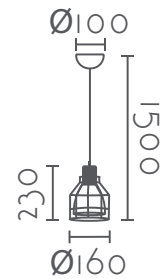

LÁMPARA COLGANTE
PENDANT LAMP

Ref:	Color:	P.V.P- Price
MD3158-CLCP	Transparente / Clear Reja Cobre / Copper Grid	80 €
Bombilla/Bulb	1xE27 no incl.	
Material	Metal + Madera / Metal + Wood	
Pantalla/Lampshade	Cristal / Glass	
Cable/Wire	Textil Rojo / Red Textil	
Medidas/Dimensions	Ø160x230x1500 mm	
EEl	A++ a B	

LÁMPARA COLGANTE
PENDANT LAMP

Ref:	Color:	P.V.P- Price
MD8063-CL	Transparente / Clear	88 €
Bombilla/Bulb	1xE27 no incl.	
Material	Metal + Madera / Metal + Wood	
Pantalla/Lampshade	Cristal / Glass	
Cable/Wire	Negro / Black	
Medidas/Dimensions	Ø250x300x1500 mm	
EEl	A++ a B	

Tarifa vigente a partir del 20/10/2021