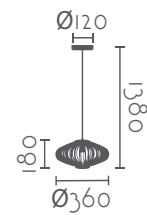

LÁMPARA COLGANTE
PENDANT LAMP

Ref:	Color:	P.V.P- Price
SAUCE	Natural / Nature	350 €
Bombilla/Bulb	1xE27 no incl.	
Material	Madera / Wood	
Cable/Wire	Textil Marrón / Brown Textile	
Medidas/Dimensions	Ø580x300x1500 mm	
EEl	A++ a B