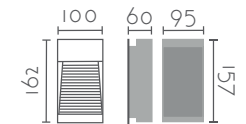

Ref:	Color	P.V.P.- Price
1015G01	Blanco / White	72 €
Bombilla/Bulb:	EDISON LED 3W 200Lm 3000°K	
Medidas/Dimensions	75x145 mm	
Corte/Cut Size	62x123x60 mm	
Material	Aluminio / Aluminium	
EEl	A++	

APLIQUE EMPOTRADO
RECESSED WALL LAMP