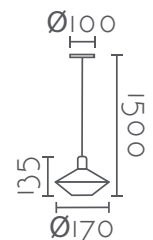

LÁMPARA COLGANTE
PENDANT LAMP

Ref:	Color:	P.V.P- Price
MD2502-WH	Blanco+Dorado / White+Gold	54 €
Cable/Wire	PVC Blanco / White PVC	
MD2502-BK	Negro+Dorado / Black+Gold	54 €
Cable/Wire	PVC Negro / Black PVC	
Bombilla/Bulb	1xGU10 no incl.	
Material	Aluminio + Metal/ Metal + Aluminium	
Medidas/Dimensions	Ø170x135x1500 mm	
EEL	A++ a B	

LÁMPARA COLGANTE
PENDANT LAMP

Ref:	Color:	P.V.P- Price
MD2505-WH	Blanco+Dorado / White+Gold	50 €
Cable/Wire	PVC Blanco / White PVC	
MD2505-BK	Negro+Dorado / Black+Gold	50 €
Cable/Wire	PVC Negro / Black PVC	
Bombilla/Bulb	1xGU10 no incl.	
Material	Aluminio + Metal/ Metal + Aluminium	
Medidas/Dimensions	Ø90x215x1500 mm	
EEL	A++ a B