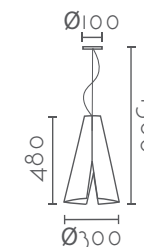

Forro de metal - ceiling cover metal-iron

LÁMPARA COLGANTE PENDANT LAMP

Ref:	Color:	P.V.P- Price
PEONIA	 Natural / Nature	184 €
Bombilla/Bulb	1xE27 no incl.	
Material	Madera / Wood	
Cable/Wire	PVC Blanco / White PVC	
Medidas/Dimensions	Ø300x480x1500 mm	
EEl	A++ a B	