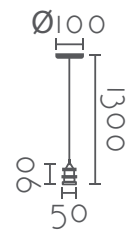

LÁMPARA COLGANTE
PENDANT LAMP

Ref:	Color:	P.V.P- Price
MD3072-ABE	Bronce Antiguo / Ancient Bronze	41 €
Bombilla/Bulb	1xE27 no incl.	
Material	Metal / Metal	
Cable/Wire	Negro / Black	
Medidas/Dimensions	Ø50x90x1300 mm	
EEL	A++ a B	

LÁMPARA COLGANTE
PENDANT LAMP

Ref:	Color:	P.V.P- Price
MD4110-BK	Negro / Black	17 €
Bombilla/Bulb	1xE27 no incl.	
Material	Metal / Metal	
Cable/Wire	Negro / Black	
Medidas/Dimensions	Ø55x110x1200 mm	
EEL	A++ a B	

LÁMPARA COLGANTE
PENDANT LAMP

Ref:	Color:	P.V.P- Price
MD3185A-CP	Cobre / Copper	42 €
MD3185A-ABE	Bronce Antiguo / Ancient Bronze	40 €
Bombilla/Bulb	1xE27 no incl.	
Material	Metal / Metal	
Cable/Wire	Textil Negro / Black Textil	
Medidas/Dimensions	Ø50x90x1300 mm	
EEL	A++ a B