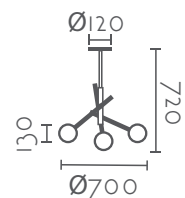

LÁMPARA COLGANTE
PENDANT LAMP

Ref:	Color:	P.V.P- Price
MD2197-9BK	Negro / Black	270 €
Bombilla/Bulb	9xG9 no incl.	
Material	Hierro / Iron	
Pantalla/Lampshade	Cristal Opal / Matt Glass	
Medidas/Dimensions	Ø800x480x1500 mm	
EEl	A++ a B