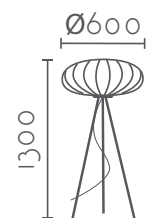

LÁMPARA COLGANTE MANHATAN PENDANT LAMP

Ref:	Color:	P.V.P- Price
P12983-60	Blanco / White	317 €
Bombilla/Bulb	3xE27 max 100W no incl.	
Material	Metal + Pantalla en polimero de resina con recubrimiento lacado transparente / Metal + Lamp Shade in polymer resin with transparent lacquer coating.	
Cable/Wire	Transparente / Clear	
Medidas/Dimensions	Ø600x260x1500 mm	
EEl	A++ a B