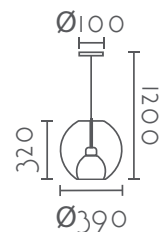

LÁMPARA COLGANTE
PENDANT LAMP

Ref:	Color:	P.V.P- Price
MD3451-BK	Negro / Black	64 €
Bombilla/Bulb	1xE27 no incl.	
Material Cable/Wire	Hierro/ Iron Negro / Black	
Medidas/Dimensions	Ø200x180x1200 mm	
EEI	A++ a B