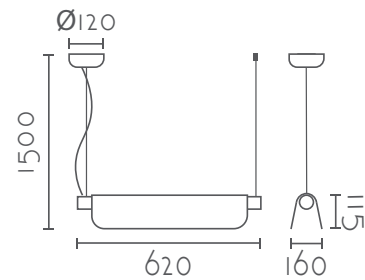

florón de metal - ceiling cover metal-iron

LÁMPARA COLGANTE PENDANT LAMP

Ref:	Color:	P.V.P- Price
MD6101-BK	● Natural / Nature	128 €
Bombilla/Bulb	LED 12W 1100Lm 3000°K	
Material	Madera + Acero/ Wood + Iron	
Difusor/Difuser	PVC / PVC	
Cable/Wire	PVC Negro / Black PVC	
Medidas/Dimensions	620x160x1500 mm	
EEL	A++