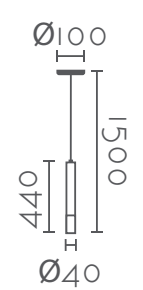

LÁMPARA COLGANTE
PENDANT LAMP

Ref:	Color:	P.V.P- Price
MD2315-W	Natural +Blanco / Nature + White	71 €
Cable/Wire PVC Blanco / White PVC		
MD2315-GD	Natural +Dorado / Nature + Gold	71 €
Cable/Wire PVC Negro / Black PVC		
Bombilla/Bulb 1xG9 no incl.		
Material Aluminio + Madera / Aluminium + Wood		
Medidas/Dimensions Ø40x440x1500 mm		
EEI A++ a B		

LÁMPARA COLGANTE
PENDANT LAMP

Ref:	Color:	P.V.P- Price
MD2410-NAT	Natural / Nature	71 €
Bombilla/Bulb 1xE14 G45 no incl.		
Material Madera + Porcelana / Wood + Porcelain		
Cable/Wire PVC Negro / Black PVC		
Medidas/Dimensions Ø85x450x1500 mm		
EEI A++ a B