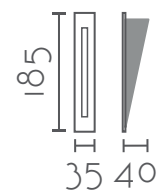

APLIQUE EMPOTRADO HIDROGEN
RECESSED WALL LAMP