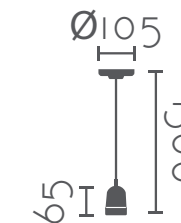

Ref:	Color:	P.V.P- Price
MX9092-WH	Blanco / White	16 €
MX9092-BK	Negro / Black	16 €
Bombilla/Bulb	1xE27 no incl.	
Material	Cerámica / Ceramic	
Medidas/Dimensions	Ø105x100 mm	

Ref:	Color:	P.V.P- Price
MX9090-WH	Blanco / White	10 €
MX9090-BK	Negro / Black	10 €
Bombilla/Bulb	1xE27 no incl.	
Material	Cerámica / Ceramic	
Medidas/Dimensions	Ø75x65 mm	

Ref:	Color:	P.V.P- Price
MX9087-WH	Blanco / White	10 €
MX9087-BK	Negro / Black	10 €
Bombilla/Bulb	1xE27 no incl.	
Material	Cerámica / Ceramic	
Medidas/Dimensions	Ø75x65 mm	

Ref:	Color:	P.V.P- Price
MD9030-WH	Blanco / White	19 €
MD9030-BK-	Negro / Black	19 €
Bombilla/Bulb	1xE27 no incl.	
Material	Cerámica / Ceramic	
Cable/Wire	Textil / Textil	
Medidas/Dimensions	Ø50x65x1300 mm	
EEL	A++ a B