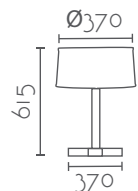

PIE DE SALÓN
FLOOR LAMP

Ref:	Color:	P.V.P- Price
GINA	Natural / Nature	282 €
Bombilla/Bulb	1xE27 no incl.	
Material	Madera Fresno / Ash Wood	
Pantalla/Lampshade	Textil Crudo / Ivory Textil	
Cable/Wire	Textil Marrón / Brown Textil	
Medidas/Dimensions	Ø450x1640 mm	
EEI	A++ a B