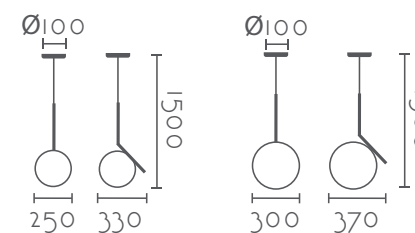

LÁMPARA COLGANTE PENDANT LAMP

Ref:	Medidas/Dimensions	P.V.P- Price
MD4052-330W	250x330x1500 mm	114 €
MD4052-370W	300x370x1500 mm	130 €
Color:	Blanco / White	
Bombilla/Bulb	1xE27 G45 no incl.	
Material	Metal + Cristal / Metal + Glass	
Cable/Wire	Transparente / Clear	
EEL	A++ a B