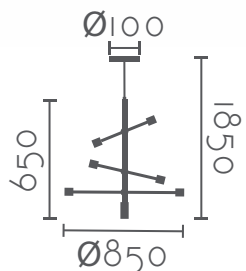

forón de metal - ceiling cover metal-iron