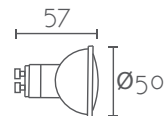

LÁMPARA LED GU10

REFERENCIA	W	~W	COLOR	LM	V	Hz	P.V.P- Price
GU10738.27	7	50	2700°K	525	85-265	50/60	5 €
GU10738.30	7	50	3000°K	525	85-265	50/60	5 €
GU10738.40	7	50	4000°K	525	85-265	50/60	5 €