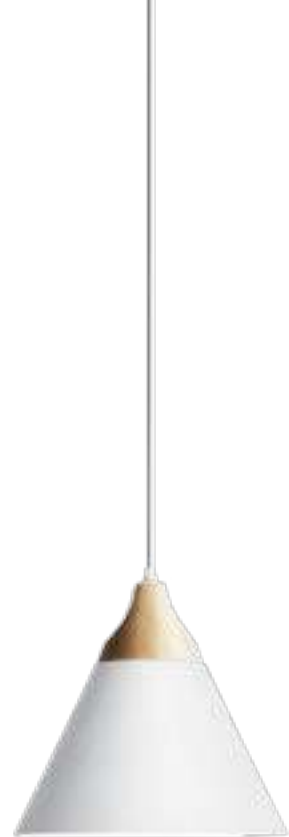

LÁMPARA COLGANTE
PENDANT LAMP

Ref:	Color:	P.V.P- Price
MD4615-BK	Negro / Black	84 €
Bombilla/Bulb	1xE27 no incl.	
Material	Aluminio + Madera Fresno/ Aluminium + Ash Wood	
Cable/Wire	Negro / Black	
Medidas/Dimensions	Ø220x215x1500 mm	
EEl	A++ a B	

LÁMPARA COLGANTE
PENDANT LAMP

Ref:	Color:	P.V.P- Price
MD8034B-WH	Blanco / White	90 €
Bombilla/Bulb	1xE27 no incl.	
Material	Metal + Madera Fresno/ Metal + Ash Wood	
Cable/Wire	Blanco / White	
Medidas/Dimensions	Ø230x220x1500 mm	
EEl	A++ a B	

LÁMPARA COLGANTE
PENDANT LAMP

Ref:	Color:	P.V.P- Price
MD4616-WH	Blanco / White	74 €
Bombilla/Bulb	1xE27 no incl.	
Material	Aluminio + Madera Fresno/ Aluminium + Ash Wood	
Cable/Wire	Blanco / White	
Medidas/Dimensions	Ø120x280x1500 mm	
EEl	A++ a B