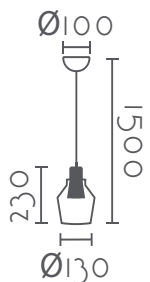

LÁMPARA COLGANTE
PENDANT LAMP

Ref:	Color:	P.V.P.- Price
MD4180-CE	Ambar / Amber Glass	71 €
MD4180-SE	Fumé / Smoke	71 €
Bombilla/Bulb	1xGU10 no incl.	
Material	Metal Cromo Negro / Metal Black Chrome	
Pantalla/Lampshade	Cristal / Glass	
Cable/Wire	Negro / Black	
Medidas/Dimensions	Ø230x200x1500 mm	
EEl	A++ a B