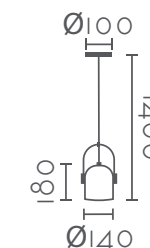

Ref:	Color:	P.V.P- Price
MB2362-WH	Blanco / White	59 €
Bombilla/Bulb	1xE27 A60 no incl.	
Medidas/Dimensions	300x150x120 mm	
Material	Metal + Madera Fresno / Metal + Ash Wood	
EEl	A++ a B