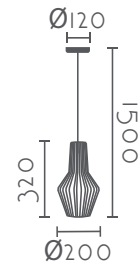

LÁMPARA COLGANTE
PENDANT LAMP

Ref:	Color:	P.V.P- Price
MINA	Natural / Nature	127 €
Cable/Wire	Textil Marrón / Brown Textile	
MINA-BLACK	Negro-Natural / Black-Nature	145 €
Cable/Wire	Textil Negro / Black Textile	
Bombilla/Bulb	1xE27 A60 no incl.	
Material	Madera / Wood	
Medidas/Dimensions	Ø200x320x1500 mm	
EEl	A++ a B	

LÁMPARA COLGANTE
PENDANT LAMP

Ref:	Color:	P.V.P- Price
VICKY	Natural / Nature	127 €
Bombilla/Bulb	1xE27 A60 no incl.	
Material	Madera / Wood	
Cable/Wire	Textil Marrón / Brown Textile	
Medidas/Dimensions	Ø200x270x1500 mm	
EEl	A++ a B	

Tarifa vigente a partir del 20/10/2021