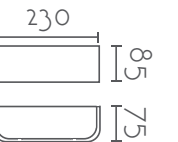

LÁMPARA SOBREMESA
TABLE LAMP

Ref:	Color:	P.V.P.- Price
MT2451-GY	Gris + Cobre / Copper + Grey	125 €
Bombilla/Bulb	LED 5W 325Lm 3000°K incl. Táctil & Regulable / Dimmable & Touching	
Material	Aluminio / Aluminium	
Pantalla/Lampshade	Cristal Opal / Matt Glass	
Cable/Wire	Negro / Black	
Medidas/Dimensions	Ø140x230 mm	
EEL	A++