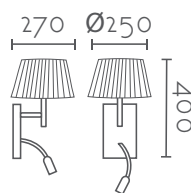

APLIQUE DE PARED
WALL LAMP