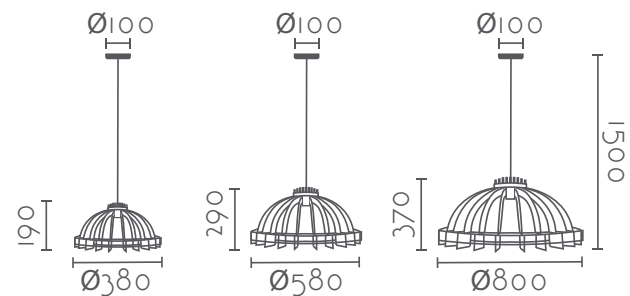

LÁMPARA COLGANTE
PENDANT LAMP

Ref:	Medidas/Dimensions	P.V.P- Price
BETEL-380	Ø380x190x1500 mm / 1xE27 no incl.	156 €
BETEL-580	Ø580x290x1500 mm / 1xE27 no incl.	228 €
BETEL-800	Ø800x370x1500 mm / 1xE27 no incl.	270 €

Color	Natural / Nature
Bombilla/Bulb	1xE27 no incl.
Material	Madera Fresno / Ash Wood
Cable/Wire	Textil Marrón / Brown Textile