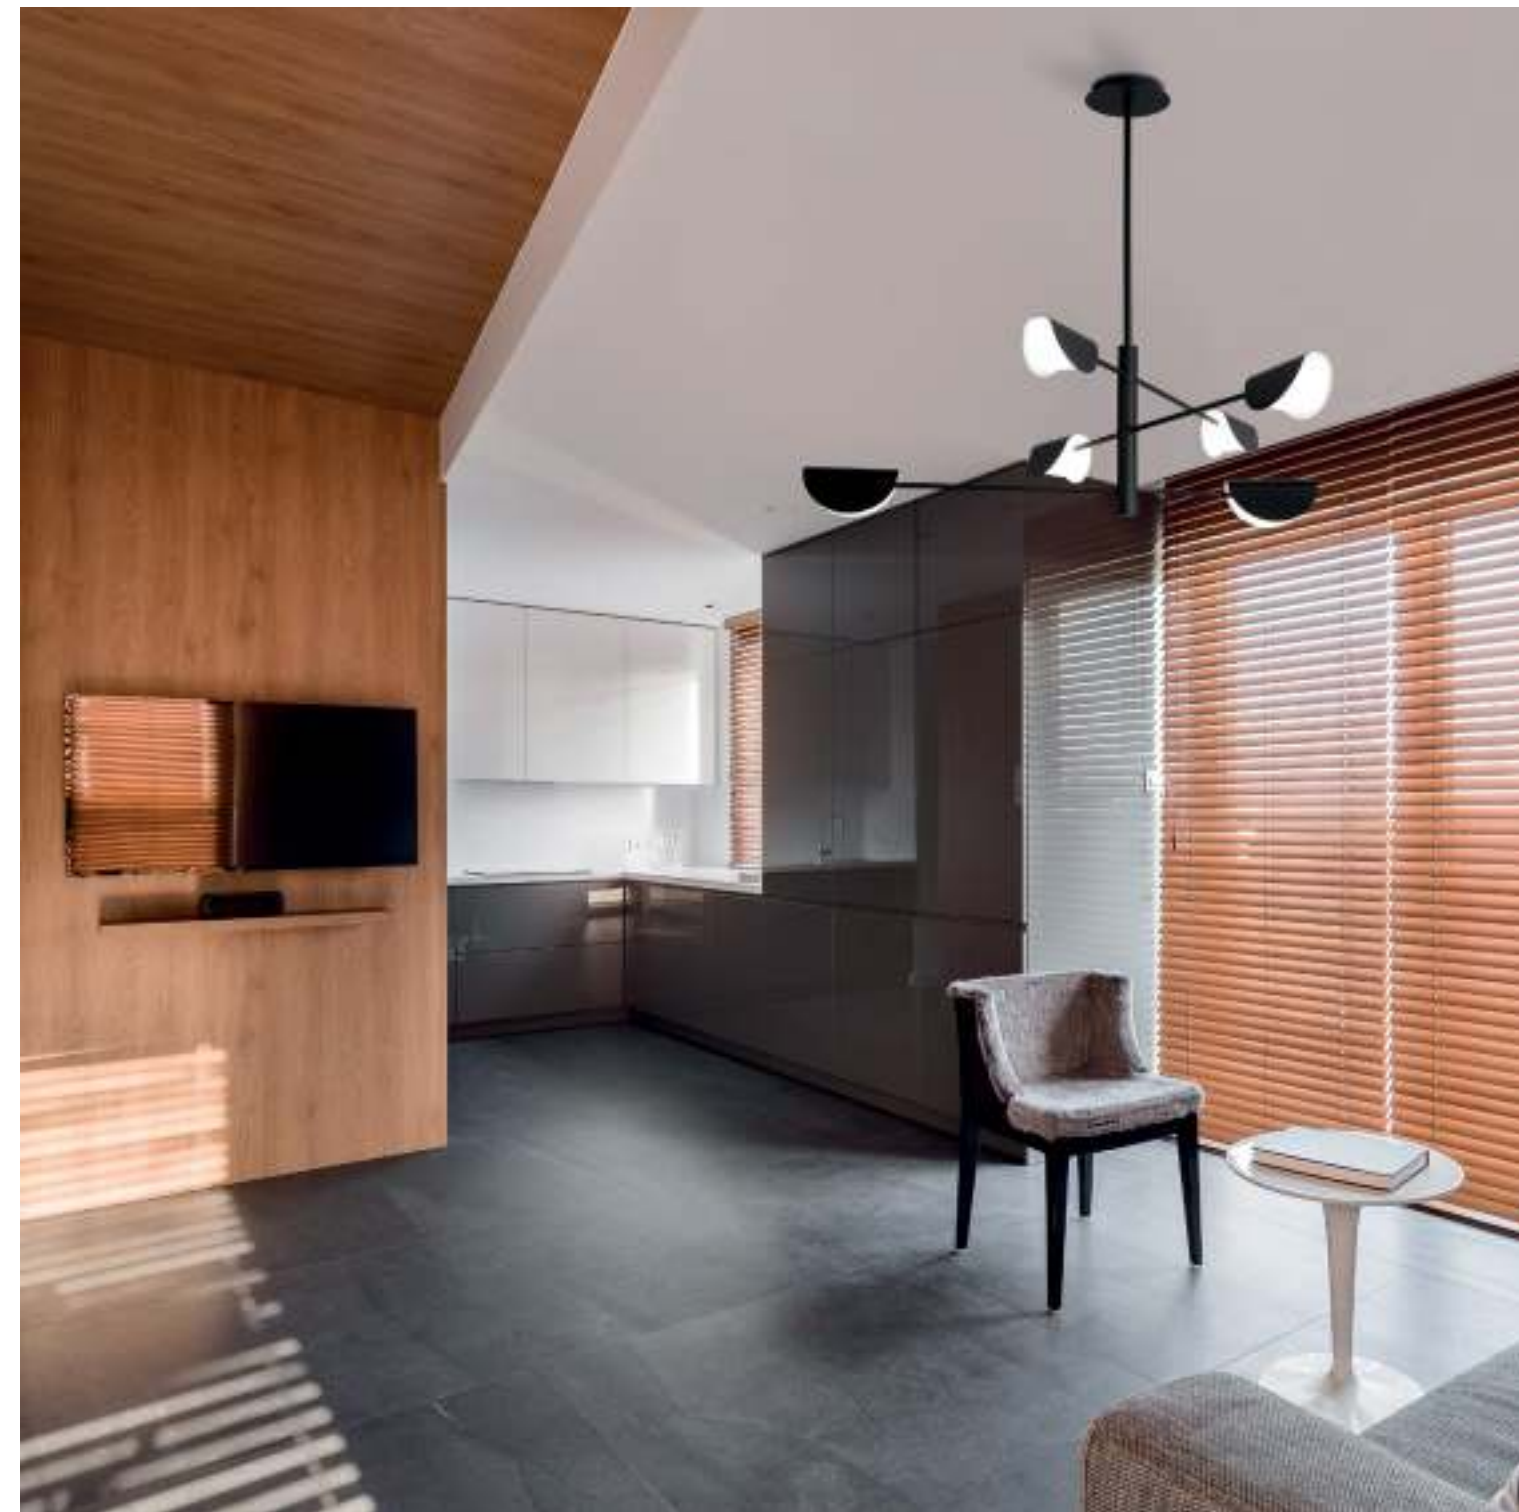

LÁMPARA COLGANTE
PENDANT LAMP

Ref:	Color:	P.V.P- Price
MD2140-6BK	Negro / Black	332 €
Bombilla/Bulb	6xG9 no incl.	
Material	ABS + Metal / ABS + Metal	
Cable/Wire	Negro / Black	
Difusor/Diffuser	Policarbonato / Polycarbonate	
Medidas/Dimensions	Ø1250x400x1000 mm	
EEL	A++ a B