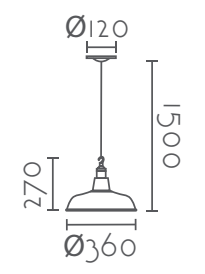

LÁMPARA COLGANTE
PENDANT LAMP

Ref:	Color:	P.V.P- Price
MD6170-360BK	Negro / Black	96 €
MD6170-360WH	Blanco / White	96 €
MD6170-360DG	Verde Oscuro / Dark Green	96 €
Bombilla/Bulb	1xE27 no incl.	
Material	Hierro / Iron	
Cable/Wire	Textil Negro / Black Textile	
Medidas/Dimensions	Ø360x270x1500 mm	
EEL	A++ a B	

LÁMPARA COLGANTE
PENDANT LAMP

Ref:	Color:	P.V.P- Price
MD6170-450BK	Negro / Black	114 €
MD6170-450WH	Blanco / White	114 €
MD6170-450DG	Verde Oscuro / Dark Green	114 €
Bombilla/Bulb	1xE27 no incl.	
Material	Hierro / Iron	
Cable/Wire	Textil Negro / Black Textile	
Medidas/Dimensions	Ø450x270x1500 mm	
EEL	A++ a B	

Tarifa vigente a partir del 20/10/2021