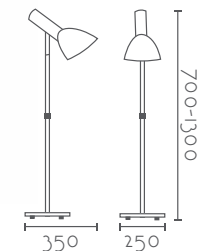

APLIQUE DE PARED WALL LAMP

Ref:	Color:	P.V.P- Price
MB4279-BK	Negro / Black	53 €
Bombilla/Bulb	1xE27 no incl.	
Material	Metal / Metal	
Cable/Wire	Negro / Black	
Medidas/Dimensions	120x195x310 mm	
EEl	A++ a B	

LÁMPARA SOBREMESA TABLE LAMP

Ref:	Color:	P.V.P- Price
MT4279-BK	Negro / Black	82 €
Bombilla/Bulb	1xE27 no incl.	
Material	Metal / Metal	
Cable/Wire	Negro / Black	
Medidas/Dimensions	275x150x550 mm	
EEl	A++ a B	

PIE DE SALÓN FLOOR LAMP

Ref:	Color:	P.V.P- Price
ML4279-BK	Negro / Black	138 €
Bombilla/Bulb	1xE27 no incl.	
Material	Metal / Metal	
Cable/Wire	Negro / Black	
Medidas/Dimensions	350x250x700-1300 mm	
EEl	A++ a B