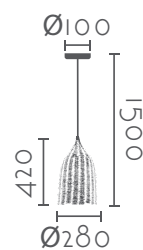

cuera entrelazada - interlaced rope

Papiro

Mitra

LÁMPARA COLGANTE PENDANT LAMP

Ref:	Color:	P.V.P.- Price
A1728-WH	Blanco Lavado / Washed White	97 €
Cable/Wire	Blanco / White	
A1728-NAT	Natural / Nature	97 €
Cable/Wire	Negro / Black	
Bombilla/Bulb	1xE27 no incl.	
Material	Mimbre / Wicker	
Medidas/Dimensions	Ø280x420x1500 mm	
EEl	A++ a B	