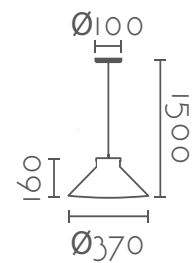

LÁMPARA COLGANTE
PENDANT LAMP

Ref:	Color:	P.V.P.- Price
MSL42046-WH	Blanco / White	70 €
MSL42046-BLK	Negro / Black	70 €
MSL42046-GD	Dorado / Gold	71 €
Bombilla/Bulb	1xE27 no incl.	
Material	Metal / Metal	
Cable/Wire	Negro / Black	
Medidas/Dimensions	Ø370x160x1500 mm	
EEL	A++ a B