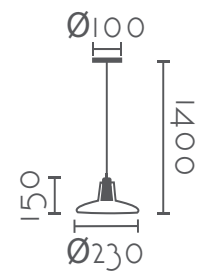

LÁMPARA COLGANTE
PENDANT LAMP

Ref:	Color:	P.V.P- Price
MD4090D-CL	Transparente / Clear Glass	71 €
MD4090D-CE	Ambar / Amber Glass	76 €
MD4090D-CP	Cobre / Copper Glass	85 €
Bombilla/Bulb	1xGU10 no incl.	
Material	Metal Negro Mate / Metal Matt Black	
Pantalla/Lampshade	Cristal / Glass	
Cable/Wire	Negro / Black	
Medidas/Dimensions	Ø230x150x1400 mm	
EEI	A++ a B