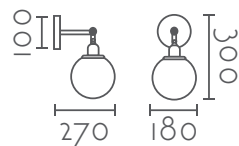

APLIQUE DE PARED WALL LAMP