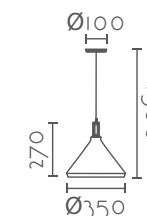

foro de metal - ceiling cover metal-iron