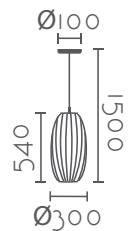

Florón de metal - ceiling cover metal-ion