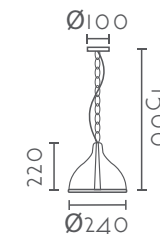

Forçun de metal - ceiling cover metal-iron