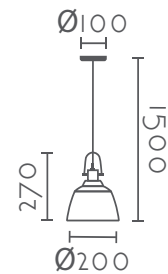

LÁMPARA COLGANTE
PENDANT LAMP

Ref:	Color:	P.V.P- Price
MD8021-CL	Transparente / Clear	95 €
MD8021-TGD	Dorado / Golden	96 €
MD8021-TCP	Cobre / Copper	96 €
Bombilla/Bulb	1xE27 no incl.	
Material	Metal +Latón / Metal + Brass	
Pantalla/Lampshade	Cristal / Glass	
Cable/Wire	Negro / Black	
Medidas/Dimensions	Ø200x270x1500 mm	
EEL	A++ a B