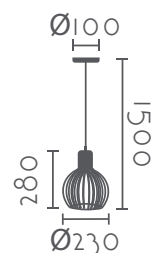

LÁMPARA COLGANTE
PENDANT LAMP

Ref:	Color:	P.V.P- Price
MD5767-BK	Negro / Black	65 €
Bombilla/Bulb	1xE27 no incl.	
Material Cable/Wire	Hierro/ Iron Negro / Black	
Medidas/Dimensions	Ø230x280x1500 mm	
EEI	A++ a B	

LÁMPARA COLGANTE
PENDANT LAMP

Ref:	Color:	P.V.P- Price
MD5769-BK	Negro / Black	89 €
Bombilla/Bulb	1xE27 no incl.	
Material Cable/Wire	Hierro/ Iron Negro / Black	
Medidas/Dimensions	Ø280x370x1500 mm	
EEI	A++ a B