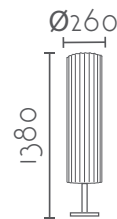

Ref:	Color:	P.V.P- Price
P139015-31	Blanco / White	340 €
Bombilla/Bulb	2xE27 max 100W no incl.	
Material	Metal + Pantalla en polimero de resina con recubrimiento lacado transparente / Metal + Lamp Shade in polymer resin with transparent lacquer coating.	
Cable/Wire	Transparente / Clear	
Medidas/Dimensions	Ø310X1000x1500 mm	
EEl	A++ a B	

PIE DE SALÓN PISA
FLOOR LAMP