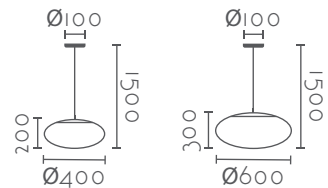

forçó de metal - ceiling cover metal-iron

LÁMPARA COLGANTE OVNI
PENDANT LAMP

Ref:	Medidas/Dimensions	P.V.P- Price
OVN PE400/OPA	Ø 400x200x1500 mm / Max. E27 60W	155 €
OVN PE600/OPA	Ø 600x300x1500 mm / Max. E27 100W	337 €
Color	PMMA Opal / Opal PMMA	
Bombilla/Bulb	1xE27 no incl.	
Material	Metal + PMMA / PMMA + Metal	
Cable/Wire	Transparente / Clear	
EEL	A++ a B