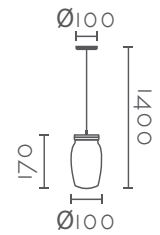

LÁMPARA COLGANTE
PENDANT LAMP

Ref:	Color:	P.V.P- Price
MSZ52048	Cobre Envejecido / Ancient Copper	76 €
Bombilla/Bulb	1xE27 no incl.	
Material	Metal / Metal	
Pantalla/Lampshade	Cristal Transparente/ Clear Glass	
Cable/Wire	Negro / Black	
Medidas/Dimensions	Ø220x260x1500 mm	
EEl	A++ a B