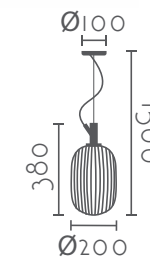

Florón de metal - ceiling cover metal-iron