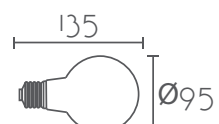

LÁMPARA LED G95 GLASS

REFERENCIA	CRISTAL	W	~W	COLOR	LM	V	Hz	P.V.P- Price
G95GLAS10	OPAL	10	85	3000°K	830	220-240	50/60	31 €