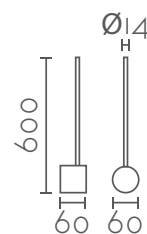

APLIQUE DE PARED WALL LAMP

Ref:	Color	P.V.P- Price
MB5501-BK	Negro / Black	128 €
Bombilla/Bulb:	SMD LED 12W 570Lm 3000°K	
Haz de luz°/Beam Angle	120°	
Medidas/Dimensions	60x60x600 mm	
Material	Aluminio + Acrílico / Aluminium + Acrylic	
EEL	A++