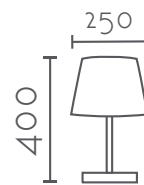

LÁMPARA SOBREMESA
TABLE LAMP

Ref:	Color:	P.V.P- Price
LATANIA	Natural / Nature	91 €
Bombilla/Bulb	1xE27 no incl.	
Material	Madera Fresno / Ash Wood	
Pantalla/Lampshade	Textil Blanca / White Textil	
Cable/Wire	Textil Marrón / Brown Textile	
Medidas/Dimensions	Ø250x400 mm	
EEl	A++ a B