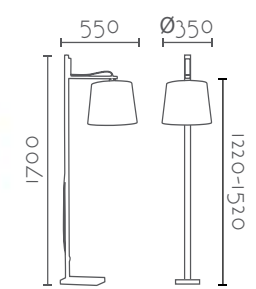

PIE DE SALÓN
FLOOR LAMP