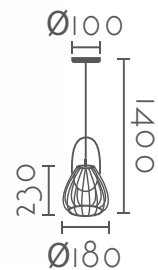

Plafón de metal - ceiling cover metal-iron