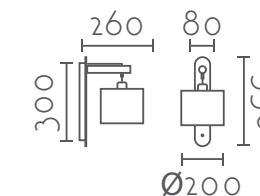

Ref:	Color:	P.V.P.- Price
MD2118-WH	Blanco / White	133 €
Bombilla/Bulb	1xE27 A60 no incl.	
Material	Madera Fresno + Metal/ Ash Wood + Metal	
Pantalla/Lampshade	Textil Blanco / White Textil	
Difusor/Diffuser	PMMA	
Cable/Wire	Textil Marrón / Brown Textile	
Medidas/Dimesions	Ø450x280x1500 mm	
EEL	A++ a B	

APLIQUE PARED
WALL LAMP