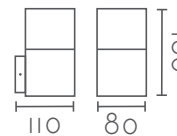

APLIQUE PARED ALAYA
WALL LAMP