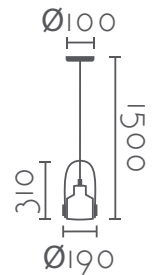

Forçn de metal - ceiling cover metal-iron

Forçn de metal - ceiling cover metal-iron