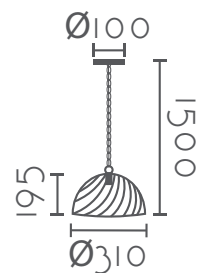

LÁMPARA COLGANTE
PENDANT LAMP

Ref:	Color:	P.V.P- Price
MD6218-BK	Negro / Black	161 €
Bombilla/Bulb	1xE27 no incl.	
Material Cable/Wire	Hierro + Cristal Transparente / Iron + Clear Glass Negro / Black	
Medidas/Dimensions	Ø310x195x1500 mm	
EEl	A++ a B	

LÁMPARA COLGANTE
PENDANT LAMP

Ref:	Color:	P.V.P- Price
MD6219-BK	Negro / Black	84 €
Bombilla/Bulb	1xE27 no incl.	
Material Cable/Wire	Hierro + Cristal Transparente / Iron + Clear Glass Negro / Black	
Medidas/Dimensions	Ø160x200x1500 mm	
EEl	A++ a B	

Tarifa vigente a partir del 20/10/2021