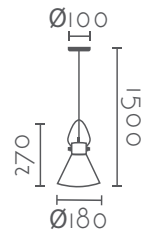

florón de metal - ceiling cover metal-iron