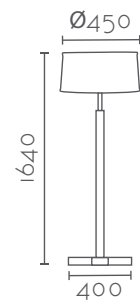

PIE DE SALÓN
FLOOR LAMP

Ref:	Color:	P.V.P- Price
GINA	Natural / Nature	282 €
Bombilla/Bulb	1xE27 no incl.	
Material	Madera Fresno / Ash Wood	
Pantalla/Lampshade	Textil Crudo / Ivory Textil	
Cable/Wire	Textil Marrón / Brown Textil	
Medidas/Dimensions	Ø450x1640 mm	
EEI	A++ a B	

LÁMPARA SOBREMESA
TABLE LAMP

Ref:	Color:	P.V.P- Price
YASMINA	Natural / Nature	168 €
Bombilla/Bulb	1xE27 no incl.	
Material	Madera Fresno / Ash Wood	
Pantalla/Lampshade	Textil Crudo / Ivory Textil	
Cable/Wire	Textil Marrón / Brown Textil	
Medidas/Dimensions	Ø370x615 mm	
EEI	A++ a B