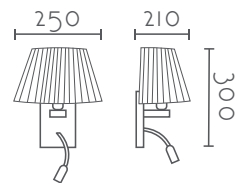

APLIQUE DE PARED
WALL LAMP