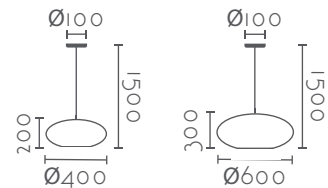

LÁMPARA COLGANTE SATURN
PENDANT LAMP

Ref:	Medidas/Dimensions	P.V.P- Price
SAT PE400/OPA	Ø 400x180x1500 mm / Max. E27 60W	103 €
SAT PE600/OPA	Ø 600x280x1500 mm / Max. E27 100W	254 €
Color	PMMA Opal / Opal PMMA	
Bombilla/Bulb	1xE27 no incl.	
Material	Metal + PMMA / PMMA + Metal	
Cable/Wire	Transparente / Clear	
EEL	A++ a B