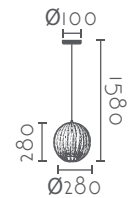

LÁMPARA COLGANTE
PENDANT LAMP

Ref:	Color:	P.V.P- Price
A1734-NAT	Natural / Nature	91 €
Bombilla/Bulb	1xE27 no incl.	
Material	Ratán / Rattan	
Cable/Wire	Negro / Black	
Medidas/Dimensions	Ø280x280x1500 mm	
EEI	A++ a B	

LÁMPARA COLGANTE
PENDANT LAMP

Ref:	Color:	P.V.P- Price
A1718-280-NAT	Natural / Nature	92 €
Bombilla/Bulb	1xE27 no incl.	
Material	Mimbre / Wicker	
Cable/Wire	Negro / Black	
Medidas/Dimensions	Ø280x280x1580 mm	
EEI	A++ a B