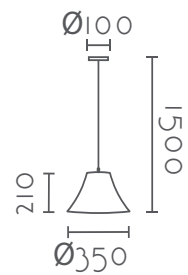

LÁMPARA COLGANTE
PENDANT LAMP

Ref:	Color:	P.V.P- Price
LIRIO	Natural / Nature	138 €
Bombilla/Bulb	1xE27 no incl.	
Material	Madera / Wood	
Cable/Wire	PVC Blanco / White PVC	
Medidas/Dimensions	Ø430x330x1500 mm	
EEI	A++ a B