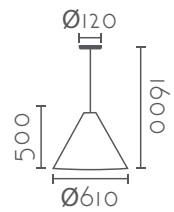

LÁMPARA COLGANTE
PENDANT LAMP

Ref:	Color:	P.V.P- Price
TESSA	Natural / Nature	419 €
Bombilla/Bulb	1xE27 no incl.	
Material	Madera / Wood	
Cable/Wire	Textil Marrón / Brown Textile	
Medidas/Dimensions	Ø610x500x1600 mm	
EEL	A++ a B	

LÁMPARA COLGANTE
PENDANT LAMP

Ref:	Color:	P.V.P- Price
EPSILON	Natural / Nature	218 €
Bombilla/Bulb	1xE27 no incl.	
Material	Madera / Wood	
Cable/Wire	Textil Marrón / Brown Textile	
Medidas/Dimensions	Ø330x250x1500 mm	
EEL	A++ a B