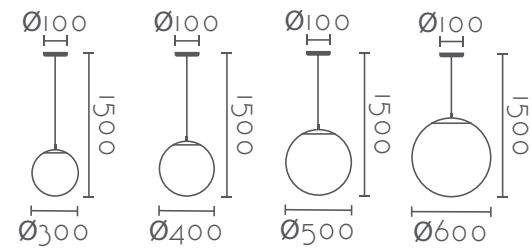

LÁMPARA COLGANTE PLANET
PENDANT LAMP

Ref:	Medidas/Dimensions	P.V.P- Price
PLA PG300/OPA	Ø 300x300x1500 mm / Max.E27 100W	119 €
PLA PG400/OPA	Ø 400x400x1500 mm / Max.E27 150W	157 €
PLA PG500/OPA	Ø 500x500x1500 mm / Max.E27 200W	246 €
PLA PG600/OPA	Ø 600x600x1500 mm / Max.E27 200W	348 €
Color	PMMA Opal / Opal PMMA	
Bombilla/Bulb	1xE27 max no incl.	
Material	Metal + PMMA / PMMA + Metal	
Cable/Wire	Transparente / Clear	
EEL	A++ a B