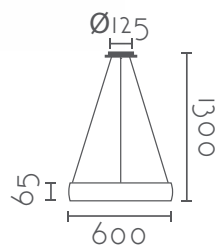

LÁMPARA COLGANTE
PENDANT LAMP

Ref:	Color:	P.V.P- Price
MD8148-400WH	Blanco / White	142 €
MD8148-400GD	Dorado / Golden	148 €
MD8148-400BK	Negro / Black	142 €
Bombilla/Bulb	LED 24W 1920Lm 3000°K incl.	
Material	Hierro + ABS / Iron + ABS	
Medidas/Dimensions	Ø400x65x1300 mm	
EEl	A+