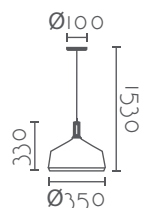

foro de metal - ceiling cover metal-iron

LÁMPARA COLGANTE
PENDANT LAMP

Ref:	Color:	P.V.P- Price
MD9094A-WH	Blanco / White	125 €
Bombilla/Bulb	1xE27 no incl.	
Material	Metal + Madera / Metal + Wood	
Cable/Wire	Negro / Black	
Medidas/Dimensions	Ø250x380x1500 mm	
EEI	A++ a B	