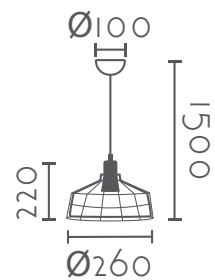

forón de metal - ceiling cover metal-iron