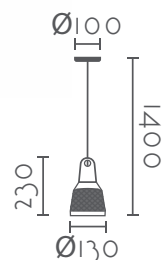

porcelana texturizada - textured porcelain