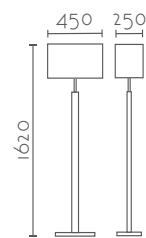

PIE DE SALÓN
FLOOR LAMP

Ref:	Color:	P.V.P- Price
ELDA	Natural / Nature	226 €
Bombilla/Bulb	1xE27 no incl.	
Material	Madera Fresno / Ash Wood	
Pantalla/Lampshade	Textil Crudo / Ivory Textil	
Cable/Wire	Textil Marrón / Brown Textil	
Medidas/Dimensions	450x250x1620 mm	
EEl	A++ a B	

LÁMPARA SOBREMESA
TABLE LAMP

Ref:	Color:	P.V.P- Price
GRETA	Natural / Nature	136 €
Bombilla/Bulb	1xE27 no incl.	
Material	Madera Fresno / Ash Wood	
Pantalla/Lampshade	Textil Crudo / Ivory Textil	
Cable/Wire	Textil Marrón / Brown Textile	
Medidas/Dimensions	275x170x450 mm	
EEl	A++ a B