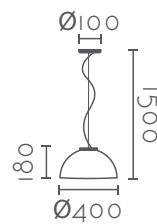

LÁMPARA COLGANTE
PENDANT LAMP

Ref:	Color:	P.V.P- Price
MD2355-250W	Blanco / White	68 €
Bombilla/Bulb	1xE27 no incl.	
Material	Metal + Madera Fresno / Metal + Ash Wood	
Cable/Wire	Blanco / White	
Medidas/Dimensions	Ø250x130x1500 mm	
EEL	A++ a B