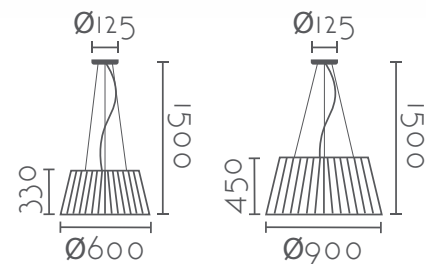

Plafón de metal - ceiling cover metal-iron

LÁMPARA COLGANTE
PENDANT LAMP

Ref:	Color:	P.V.P- Price
MD6300-45IV	 Crudo / Ivory	260 €
MD6300-45BE	 Beig / Beig	
MD6300-45BK	 Negro / Black	
Bombilla/Bulb	1xE27 no incl.	
Material	Hierro / Iron	
Pantalla/Lampshade	Cinta Textil Algodon / Cotton Textil Tape	
Difusor/Diffuser	Papel Pergamino Blanco / White Parchment Paper	
Cable/Wire	Negro / Black	
Medidas/Dimensions	Ø450x240x1500 mm	
EEL	A++ a B	

Hierro de metal - ceiling cover metal-Iron

LÁMPARA COLGANTE
PENDANT LAMP

Ref:	Color:	Medidas/Dimensions	P.V.P- Price
MD6300-60IV	Crudo / Ivory		
MD6300-60BE	Beig / Beig	Ø600x33x1500 mm	413 €
MD6300-60BK	Negro / Black		
MD6300-90IV	Crudo / Ivory		
MD6300-90BE	Beig / Beig	Ø900x45x1500 mm	774 €
MD6300-90BK	Negro / Black		
Bombilla/Bulb	5xE27 no incl.		
Material	Hierro / Iron		
Pantalla/Lampshade	Cinta Textil Algodon / Cotton Textil Tape		
Difusor/Diffuser	Papel Pergamino Blanco / White Parchment Paper		
Cable/Wire	Negro / Black		
EEL	A++ a B		