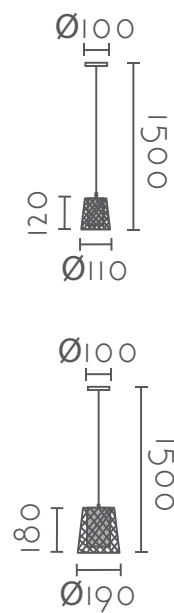

LÁMPARA COLGANTE
PENDANT LAMP

Ref:	Bombilla/Bulb	P.V.P- Price
ALOE-110	1xE14 G45 no incl.	66 €
Medidas/Dimensions	Ø110x120x1500 mm	
ALOE-190	1xE27 A60 no incl.	83 €
Medidas/Dimensions	Ø190x180x1500 mm	
Color	Natural / Nature	
Material	Mimbre / Wicker	
Difusor/Difuser	Cristal Opal / Matt Glass	
Cable/Wire	PVC Negro / Black PVC	
EEL	A++ a B