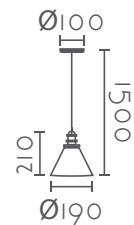

Florón de metal - ceiling cover metal-iron