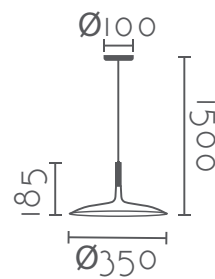

LÁMPARA COLGANTE
PENDANT LAMP

Ref:	Color:	P.V.P- Price
MD2690-WH	Blanco / White	146 €
Cable/Wire	PVC Blanco / White PVC	
MD2690-GY	Gris Azulado / Bluish Gray	146 €
Cable/Wire	PVC Negro / Black PVC	
Bombilla/Bulb	LED 15W 640LM 3000°K incl.	
Material	Metal / Metal	
Medidas/Dimensions	Ø350x185x1500 mm	
EEl	A++