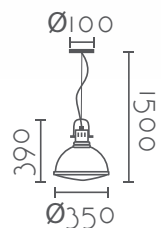

LÁMPARA COLGANTE
PENDANT LAMP

Ref:	Color:	P.V.P- Price
MD2371-400BK	Negro / Black	131 €
Bombilla/Bulb	1xE27 no incl.	
Material	Hierro / Iron	
Cable/Wire	Negro / Black	
Medidas/Dimensions	Ø400x260x1500 mm	
EEL	A++ a B