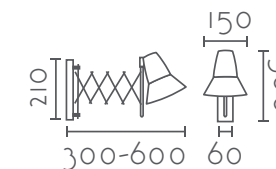

APLIQUE DE PARED
WALL LAMP

Ref:	Color:	P.V.P.- Price
MB6127-CH	Cromo / Chrome	131 €
Bombilla/Bulb	1xE27 no incl.	
Material	Metal / Metal	
Cable/Wire	Transparente / Clear	
Medidas/Dimensions	150x300x300 mm	
EEl	A++ a B