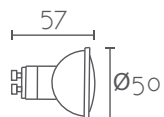

LÁMPARA LED GU10 REGULABLE

REFERENCIA	W	~W	COLOR	LM	V	Hz	P.V.P- Price
GU10738D.30	7	50	3000°K	525	230	50/60	7 €