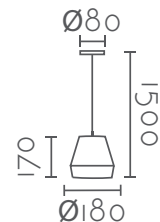

Forçun de metal - ceiling cover metal-iron