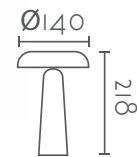

**SOBREMESA PORTATIL
LED TABLE LAMP**

Ref:	Color:	P.V.P- Price
MT7016-WH	Blanco / White	84 €
MT7016-BK	Negro / Black	84 €
Bombilla/Bulb	LED 4W 113Lm 3000°K 5VDC	
Material	Aluminio / ABS+PC+Metal	
Medidas/Dimensions	Ø140x218 mm	
Características/ Specifications	Regulacion Táctil / Touch Dimmer Tiempo Carga Bateria 4Hs/4Hs Fully Charge Autonomía 6hs/6Hs Autonomy	

**PIE DE SALÓN
FLOOR LAMP**

Ref:	Color:	P.V.P- Price
ML2224-WH	Blanco / White	173 €
ML2224-BK	Negro / Black	173 €
Bombilla/Bulb	1xE27 no incl.	
Material	Metal + Madera / Metal + Wood	
Cable/Wire	Negro / Black	
Medidas/Dimensions	540x170x1490 mm	
EEI	A++ a B	

**LÁMPARA SOBREMESA
TABLE LAMP**

Ref:	Color:	P.V.P- Price
MT2225-WH	Blanco / White	92 €
MT2225-BK	Negro / Black	92 €
Bombilla/Bulb	1xE27 no incl.	
Material	Metal + Madera / Metal + Wood	
Cable/Wire	Negro / Black	
Medidas/Dimensions	390x120x470 mm	
EEI	A++ a B