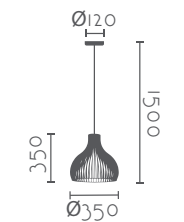

LÁMPARA COLGANTE
PENDANT LAMP

Ref:	Color:	P.V.P- Price
TILO	Natural / Nature	293 €
Cable/Wire	Textil Marrón / Brown Textile	
TILO-BLACK	Negro-Natural / Black-Nature	364 €
Cable/Wire	Textil Negro / Black Textile	
Bombilla/Bulb	1xE27 max 60W no incl.	
Material	Madera / Wood	
Medidas/Dimensions	Ø450x450x1650 mm	
EEl	A++ a B