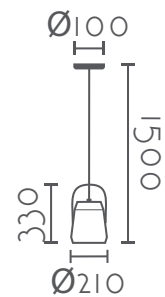

LÁMPARA COLGANTE
PENDANT LAMP

Ref:	Color:	P.V.P- Price
MD2337-WH	Blanco / White	139 €
Cable/Wire Textil Blanco / White Textile		
MD2337-BK	Negro / Black	139 €
Cable/Wire Textil Negro / Black Textile		
Bombilla/Bulb 1xE27 no incl.		
Material Aluminio + Madera / Aluminium + Wood		
Asas/Handle Piel / Leather		
Medidas/Dimensions Ø210x330x1500 mm		
EEI A++ a B