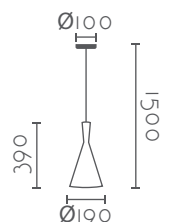

LÁMPARA COLGANTE
PENDANT LAMP

Ref:	Color:	P.V.P- Price
B1066-A	Natural / Nature Interior Dorado / Golden	86 €
Bombilla/Bulb	1xE27 no incl.	
Material Cable/Wire	Metal + Cuerda Cáñamo / Metal +Hemp Rope Negro / Black	
Medidas/Dimensions	Ø360x180x1480 mm	
EEI	A++ a B	

LÁMPARA COLGANTE
PENDANT LAMP

Ref:	Color:	P.V.P- Price
B1066-B	Natural / Nature Interior Dorado / Golden	83 €
Bombilla/Bulb	1xE27 no incl.	
Material Cable/Wire	Metal + Cuerda Cáñamo / Metal +Hemp Rope Negro / Black	
Medidas/Dimensions	Ø250x300x1600 mm	
EEI	A++ a B	

Cica

LÁMPARA COLGANTE
PENDANT LAMP

Ref:	Color:	P.V.P- Price
B1066-C	Natural / Nature Interior Dorado / Golden	82 €
Bombilla/Bulb	1xE27 no incl.	
Material Cable/Wire	Metal + Cuerda Cáñamo / Metal +Hemp Rope Negro / Black	
Medidas/Dimensions	Ø190x390x1500 mm	
EEI	A++ a B