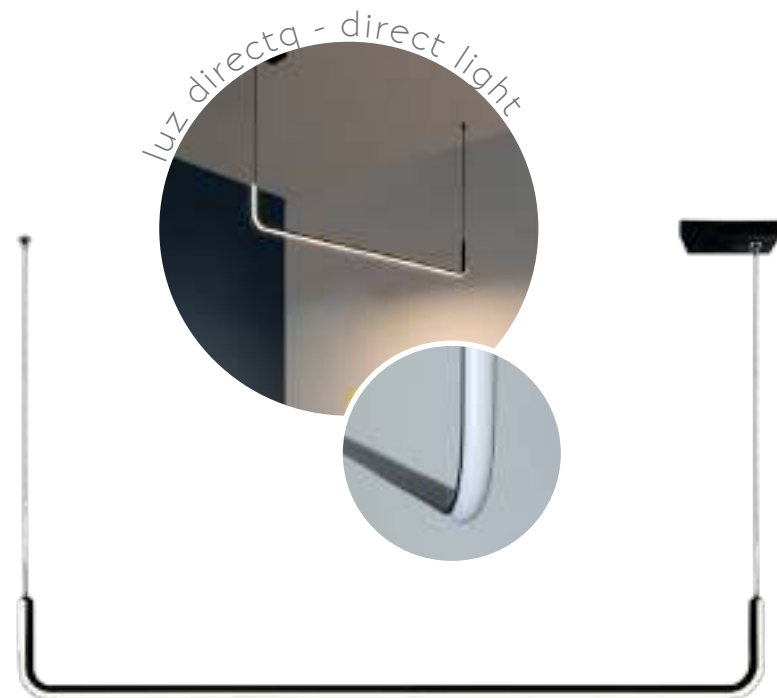

LÁMPARA COLGANTE PENDANT LAMP

Ref:	Color:	P.V.P- Price
MD5504-BK	Negro / Black	190 €
Bombilla/Bulb	SMD LED 15W 720Lm 3000°K incl.	
Haz de luz°/Beam Angle	120°	
Medidas/Dimensions	900x60x1500	
Material	Aluminio + Acrílico / Aluminium + Acrylic	
EEL	A+