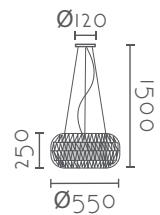

LÁMPARA COLGANTE
PENDANT LAMP

Ref:	Color:	P.V.P- Price
MD3061-WH	Blanco / White	133 €
Bombilla/Bulb	1xE27 no incl.	
Material	Textil / Fabric Rope	
Cable/Wire	PVC Transparente / Clear PVC	
Medidas/Dimensions	Ø400x220x1400 mm	
EEL	A++ a B