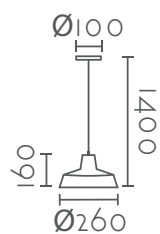

Forçun de metal - ceiling cover metal-iron

LÁMPARA COLGANTE
PENDANT LAMP

Ref:	Color:	P.V.P- Price
CM5022	 Cemento / Cement	90 €
Bombilla/Bulb	1xE27 no incl.	
Material	Cemento / Cement	
Cable/Wire	Negro / Black	
Medidas/Dimensions	Ø260x160x1400 mm	
EEI	A++ a B	