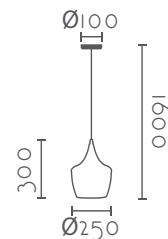

LÁMPARA COLGANTE
PENDANT LAMP

Ref:	Color:	P.V.P- Price
B1066-A	Natural / Nature Interior Dorado / Golden	86 €
Bombilla/Bulb	1xE27 no incl.	
Material Cable/Wire	Metal + Cuerda Cáñamo / Metal +Hemp Rope Negro / Black	
Medidas/Dimensions	Ø360x180x1480 mm	
EEI	A++ a B	

Cidro

LÁMPARA COLGANTE
PENDANT LAMP

Ref:	Color:	P.V.P- Price
B1066-B	Natural / Nature Interior Dorado / Golden	83 €
Bombilla/Bulb	1xE27 no incl.	
Material Cable/Wire	Metal + Cuerda Cáñamo / Metal +Hemp Rope Negro / Black	
Medidas/Dimensions	Ø250x300x1600 mm	
EEI	A++ a B	

LÁMPARA COLGANTE
PENDANT LAMP

Ref:	Color:	P.V.P- Price
B1066-C	Natural / Nature Interior Dorado / Golden	82 €
Bombilla/Bulb	1xE27 no incl.	
Material Cable/Wire	Metal + Cuerda Cáñamo / Metal +Hemp Rope Negro / Black	
Medidas/Dimensions	Ø190x390x1500 mm	
EEI	A++ a B