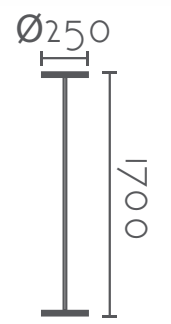

capozal basculante - tilting head

PIE DE SALÓN
FLOOR LAMP

Ref:	Color:	P.V.P- Price
ML5001-WH	Blanco / White	144 €
ML5001-BK	Negro / Black	144 €
Bombilla/Bulb	LED SMD2835 30W 2315-2453Lm incl. CCT Color Ajustable 3000°K a 5000°K Regulación Táctil / Touch Dimmable	
Material:	Metal / Metal	
Medidas/Dimensions	Ø250x1700 mm	
EEL	A++