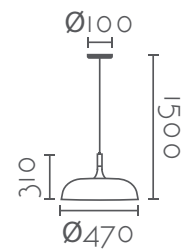

LÁMPARA COLGANTE
PENDANT LAMP

Ref:	Color:	P.V.P- Price
MD2380-WH	Blanco / White	176 €
Cable/Wire	Blanco / White	
MD2380-BK	Negro / Black	186 €
Cable/Wire	Negro / Black	
Bombilla/Bulb	1xE27 no incl.	
Material	Aluminio / Aluminium	
Medidas/Dimensions	Ø470x310x1500 mm	
EEL	A++ a B