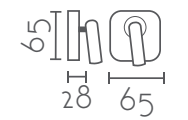

APLIQUE DE PARED
WALL LAMP

Ref:	Color	P.V.P- Price
MB2464-WH	Blanco / White	82 €
MB2464-BK	Negro / Black	82 €
Bombilla/Bulb:	SMD LED 6W 450Lm 3000°K	
Haz de luz°/Beam Angle	120°	
Medidas/Dimensions	220x110x50 mm	
Material	Aluminio + Madera / Aluminium + Wood	
Orientable/Adjustable	350°	
EEl	A++