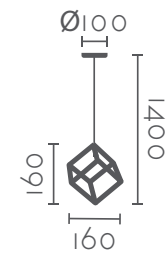

LÁMPARA COLGANTE
PENDANT LAMP

Ref:	Color:	P.V.P- Price
MD8043-B	Negro / Black	37 €
Bombilla/Bulb	1xE27 no incl.	
Material	Aluminio/ Aluminium	
Cable/Wire	Negro / Black	
Medidas/Dimensions	160x160x1400 mm	
EEI	A++ a B	

LÁMPARA COLGANTE
PENDANT LAMP

Ref:	Color:	P.V.P- Price
MD5179-B	Negro / Black	37 €
Bombilla/Bulb	1xE27 no incl.	
Material	Aluminio/ Aluminium	
Cable/Wire	Negro / Black	
Medidas/Dimensions	250x200x1400 mm	
EEI	A++ a B