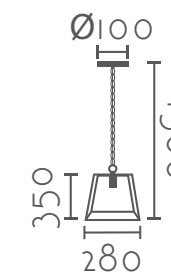

Florón de metal - ceiling cover metal-iron

LÁMPARA COLGANTE PENDANT LAMP

Ref:	Color:	P.V.P- Price
MD6210-BK	Negro / Black	130 €
Bombilla/Bulb	1xE27 no incl.	
Material	Hierro + Cristal Transparente / Iron + Clear Glass	
Cable/Wire	Negro / Black	
Medidas/Dimensions	280x350x1500 mm	
EEL	A++ a B	