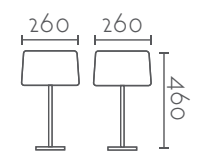

Ref:	Color:	P.V.P- Price
ML2121-WH	Blanco / White	160 €
ML2121-BK	Negro / Black	160 €
Bombilla/Bulb	1xE27 A60 no incl.	
Material	Metal / Metal	
Pantalla/Lampshade	Textil Beig / Beig Fabric	
Medidas/Dimensions	360x360x1550 mm	
EEL	A++ a B	

LÁMPARA SOBREMESA
TABLE LAMP