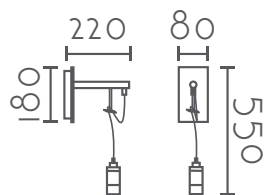

Ref:	Color:	P.V.P- Price
MB6235A-GD	Negro-Dorado / Golden-Black	95 €
Bombilla/Bulb	1xE27 no incl.	
Material	Metal / Metal	
Pantalla/Lampshade	Metálica / Metallic	
Cable/Wire	Negro / Black	
Medidas/Dimensions	260x300x550 mm	
EEl	A++ a B	

APLIQUE DE PARED
WALL LAMP