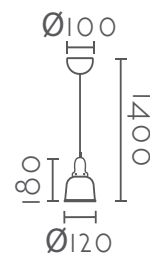

LÁMPARA COLGANTE
PENDANT LAMP

Ref:	Color:	P.V.P- Price
MD6176-ABE	Bronce Antiguo / Ancient Bronze	59 €
MD6176-CH	Cromo / Chrome	59 €
Bombilla/Bulb	1xE27 no incl.	
Material	Metal / Metal	
Cable/Wire	Negro / Black	
Medidas/Dimensions	Ø120x180x1400 mm	
EEL	A++ a B