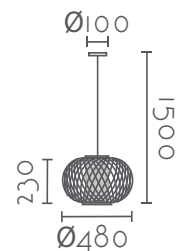

LÁMPARA COLGANTE
PENDANT LAMP

Ref:	Color:	P.V.P- Price
BREZO	Natural / Nature	184 €
Bombilla/Bulb	1xE27 no incl.	
Material	Bambú+Pergamino / Bamboo + Parchment	
Cable/Wire	PVC Blanco / White PVC	
Medidas/Dimensions	Ø480x230x1500 mm	
EEL	A++ a B	

LÁMPARA COLGANTE
PENDANT LAMP

Ref:	Color:	P.V.P- Price
OREGÓN	Natural / Nature	88 €
Bombilla/Bulb	1xE27 no incl.	
Material	Bambú / Bamboo	
Cable/Wire	PVC Blanco / White PVC	
Medidas/Dimensions	Ø300x180x1500 mm	
EEL	A++ a B