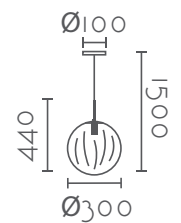

LÁMPARA COLGANTE PENDANT LAMP