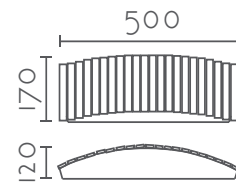

APLIQUE PARED
WALL LAMP