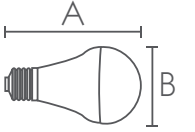

LÁMPARA LED A60

REFERENCIA	W	~W	COLOR	LM	V	Hz	A (mm)	B (mm)	P.V.P- Price
A607.27	7	40	2700°	603	180-265	50/60	109	60	3 €
A6012.27	12	80	2700°	1080	180-265	50/60	111	60	4 €