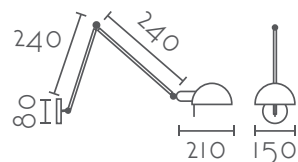

APLIQUE DE PARED WALL LAMP

Ref:	Color:	P.V.P- Price
MB6143-2W	Blanco / White	119 €
Bombilla/Bulb	1xE27 A60 no incl.	
Material	Metal / Metal	
Medidas/Dimensions	Ø80x240+240+210x150 mm	
EEL	A++ a B