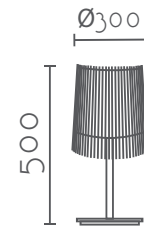

fibra de metal - ceiling cover metal-iron

LÁMPARA COLGANTE
PENDANT LAMP

Ref:	Color:	P.V.P.- Price
CIPRES	 Natural / Nature	366 €
Bombilla/Bulb	3xE27 A60 no incl.	
Material	Madera+Cristal / Wood + Glass	
Difusor/Difuser	Cristal Mate / Matt Glass	
Cable/Wire	PVC Blanco / White PVC	
Medidas/Dimensions	Ø500x180x1500 mm	
EEl	A++ a B	