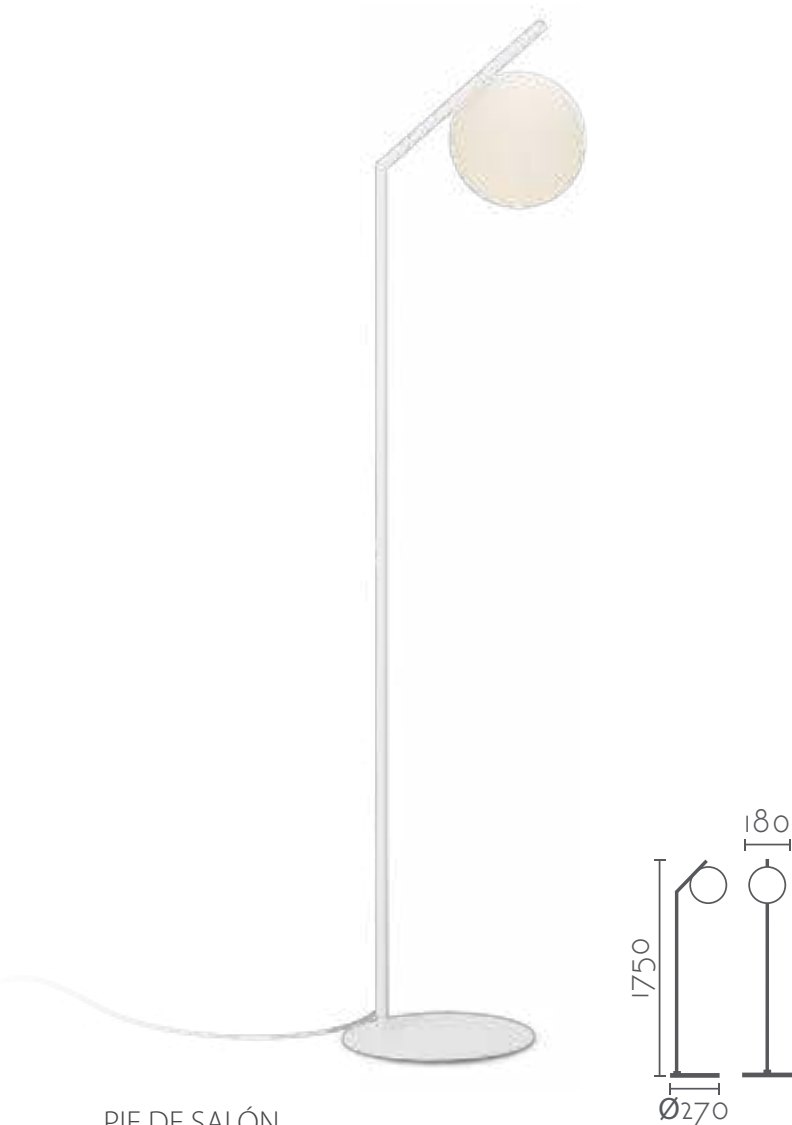

PIE DE SALÓN
FLOOR LAMP

Ref:	Color:	P.V.P- Price
ML4053-WH	Blanco / White	168 €
Bombilla/Bulb	1xE27 G45 no incl	
Material	Metal + Cristal Opal / Opal Glass + Metal	
Cable/Wire	PVC Transparente / Clear PVC	
Medidas/Dimensions	270x180x1750 mm	
EEL	A++ a B