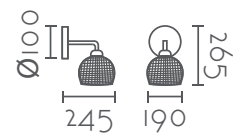

APLIQUE PARED
WALL LAMP

Ref:	Color:	P.V.P- Price
MB3217-GD	Latón Antiguo / Ascient Brass	64 €
Bombilla/Bulb	1xE27 A60 no incl.	
Material	Metal + Cristal Champagne / Metal + Glass	
Medidas/Dimensions	190x245x265 mm	
EEl	A++ a B