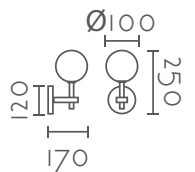

Ref:	Color:	P.V.P- Price
MB2253-WH	Blanco / White	101 €
MB2253-GD	Oro Mate / Matt Gold	103 €
Bombilla/Bulb	1xG9 no incl.	
Material	Metal + Cristal / Metal + Glass	
Pantalla/Lampshade	Cristal Opal / Matt Glass	
Medidas/Dimensions	100x170x520 mm	
EEI	A++ a B	

APLIQUE DE PARED
WALL LAMP