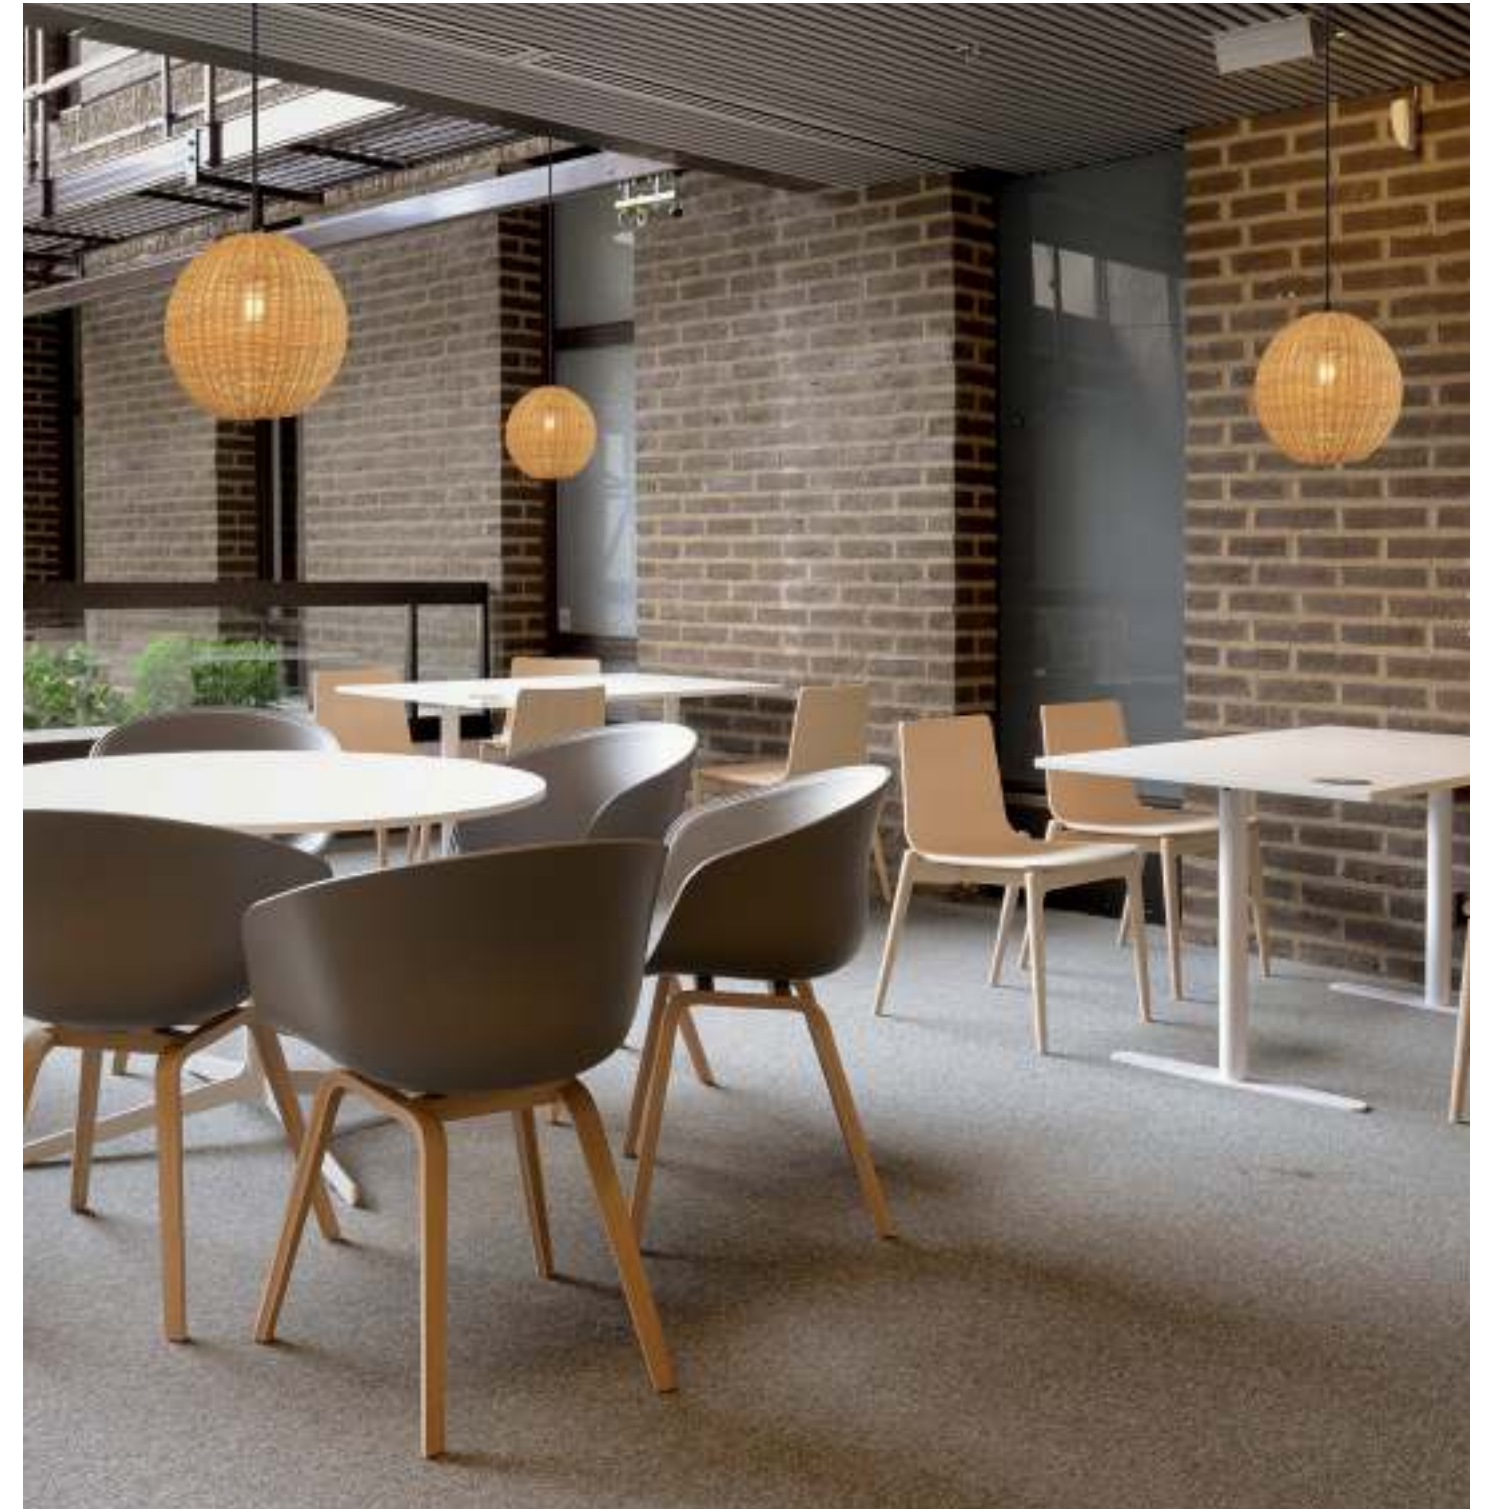

LÁMPARA COLGANTE
PENDANT LAMP

Ref:	Color:	P.V.P- Price
A1718-280-NAT	Natural / Nature	92 €
Bombilla/Bulb	1xE27 no incl.	
Material	Mimbre / Wicker	
Cable/Wire	Negro / Black	
Medidas/Dimensions	Ø280x280x1580 mm	
EEI	A++ a B