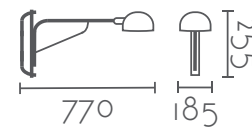

APLIQUE PARED WALL LAMP

Ref:	Color:	P.V.P- Price
MB1295-WH	Blanco / White	90 €
Cable/Wire	PVC Transparente / Clear PVC	
MB1295-BK	Negro / Black	90 €
Cable/Wire	PVC Negro / Black PVC	
Bombilla/Bulb	1xE27 no incl.	
Material	Metal / Metal	
Orientable/Adjustable	180°	
Giratorio/Rotational	360°	
Medidas/Dimensions	770x185x255 mm	
EEI	A++ a B