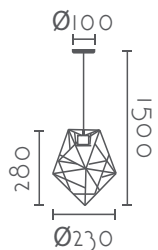

forón de metal - ceiling cover metal-iron