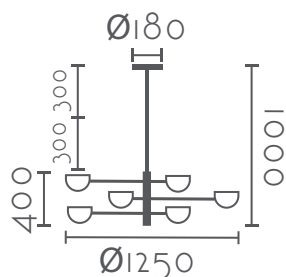

LÁMPARA COLGANTE
PENDANT LAMP

Ref:	Color:	P.V.P- Price
MD2140-6BK	Negro / Black	332 €
Bombilla/Bulb	6xG9 no incl.	
Material	ABS + Metal / ABS + Metal	
Cable/Wire	Negro / Black	
Difusor/Diffuser	Policarbonato / Polycarbonate	
Medidas/Dimensions	Ø1250x400x1000 mm	
EEL	A++ a B