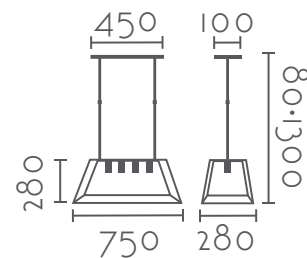

LÁMPARA COLGANTE
PENDANT LAMP

Ref:	Color:	P.V.P- Price
MD6206-BK	Negro / Black	277 €
Bombilla/Bulb	4xE27 no incl.	
Material Cable/Wire	Hierro + Cristal Transparente / Iron + Clear Glass Negro / Black	
Medidas/Dimensions	750x280x280 mm / Altura Extensible Min. 80 - Max.1300 mm	
EEl	A++ a B