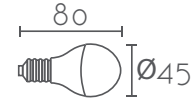

LÁMPARA LED GLOBE

REFERENCIA	W	~W	COLOR	LM	V	Hz	P.V.P- Price
G45E14.30	5	45	3000°K	400	85-265	50/60	3 €