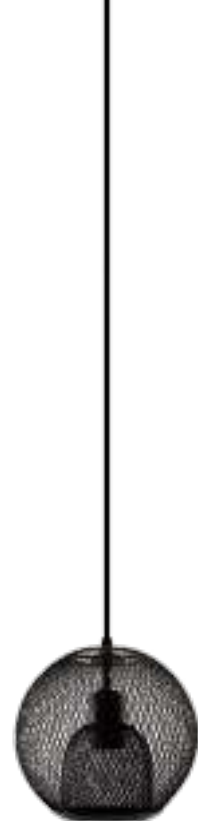

LÁMPARA COLGANTE
PENDANT LAMP

Ref:	Color:	P.V.P- Price
MD3451-BK	Negro / Black	64 €
Bombilla/Bulb	1xE27 no incl.	
Material Cable/Wire	Hierro/ Iron Negro / Black	
Medidas/Dimensions	Ø200x180x1200 mm	
EEI	A++ a B