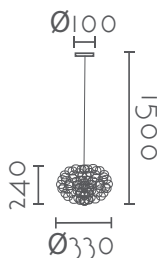

Florón de metal - ceiling cover metal-iron