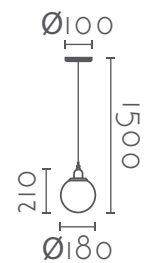

LÁMPARA COLGANTE PENDANT LAMP