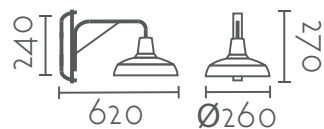

APLIQUE DE PARED
WALL LAMP