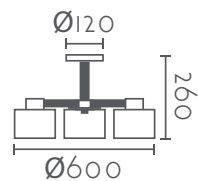

LÁMPARA COLGANTE
PENDANT LAMP

Ref:	Color:	P.V.P- Price
MD2347-3W	Blanco / White	152 €
Bombilla/Bulb	3xE27 no incl.	
Material	Metal + Madera Fresno / Metal + Ash Wood	
Cable/Wire	Blanco / White	
Medidas/Dimensions	Ø600x260 mm	
EEL	A++ a B	

APLIQUE PARED
WALL LAMP

Ref:	Color:	P.V.P- Price
MB2358-BK	Negro / Black	66 €
Bombilla/Bulb	1xE27 G45 no incl.	
Medidas/Dimensions	130x230x260 mm	
Material	Metal + Madera Fresno / Metal + Ash Wood	
EEL	A++ a B