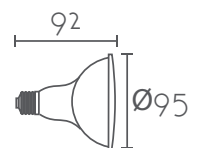

LÁMPARA PAR30 IP67

REFERENCIA	W	~W	COLOR	LM	V	Hz	P.V.P- Price
PAR3010.30	10	75	3000°K	800	220-240	50/60	8 €