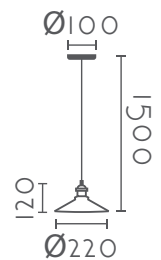

LÁMPARA COLGANTE PENDANT LAMP

Ref:	Color:	P.V.P- Price
MD3073-ABE	Bronce Antiguo / Ancient Bronze	78 €
Bombilla/Bulb	1xE27 no incl.	
Material	Metal / Metal	
Cable/Wire	Negro / Black	
Medidas/Dimensions	Ø220x120x1500 mm	
EEl	A++ a B