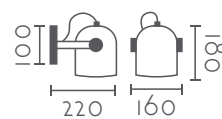

APLIQUE PARED/TECHO
WALL/CEILING LAMP