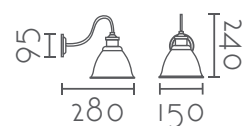

APLIQUE DE PARED
WALL LAMP

Ref:	Color:	P.V.P- Price
MB6180-BK	Negro / Black	76 €
MB6180-WH	Blanco / White	76 €
MB6180-DG	Verde Oscuro / Dark Green	76 €
Bombilla/Bulb	1xE27 no incl.	
Material	Hierro/ Iron	
Cable/Wire	Negro / Black	
Medidas/Dimensions	150x280x240 mm	
EEI	A++ a B