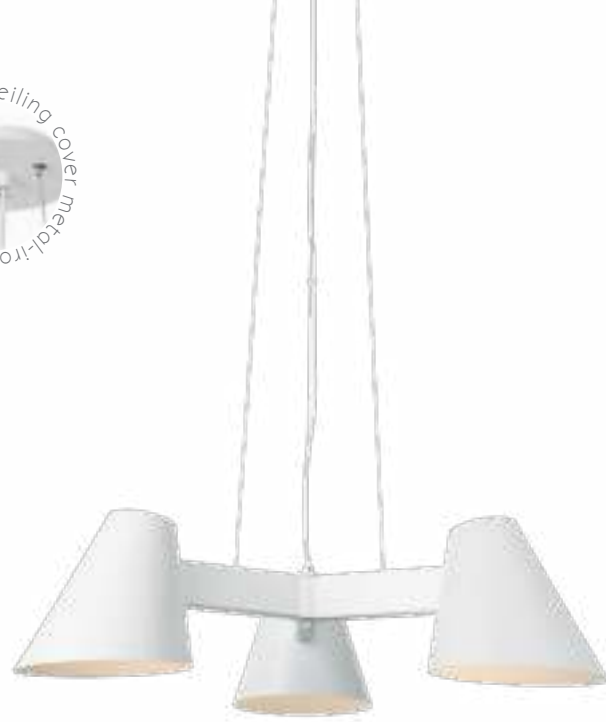

Foron de metal - ceiling cover metal-Iron

LÁMPARA COLGANTE
PENDANT LAMP

Ref:	Color:	P.V.P.- Price
MD2316-390BG	 Negro / Black Interior Dorado / Gold Inner	173 €
Bombilla/Bulb	1xE27 no incl.	
Material	Metal / Metal	
Cable/Wire	Negro / Black	
Medidas/Dimensions	Ø390x360x1500 mm	
EEl	A++ a B	

Tarifa vigente a partir del 20/10/2021

florón de metal - ceiling cover metal-iron

LÁMPARA COLGANTE
PENDANT LAMP

Ref:	Color:	P.V.P- Price
MD2320-3W	Blanco / White	262 €
Bombilla/Bulb	3xE27 no incl.	
Material	Aluminio / Aluminium	
Cable/Wire	Blanco / White	
Medidas/Dimensions	Ø800x240x1500 mm	
EEI	A++ a B	