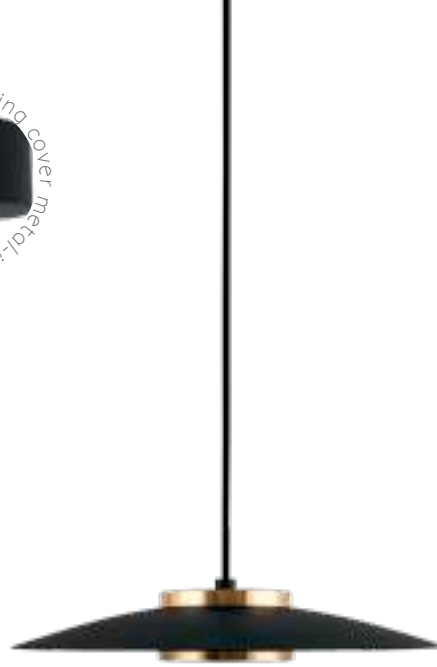

Forçn de metal - ceiling cover metal-iron