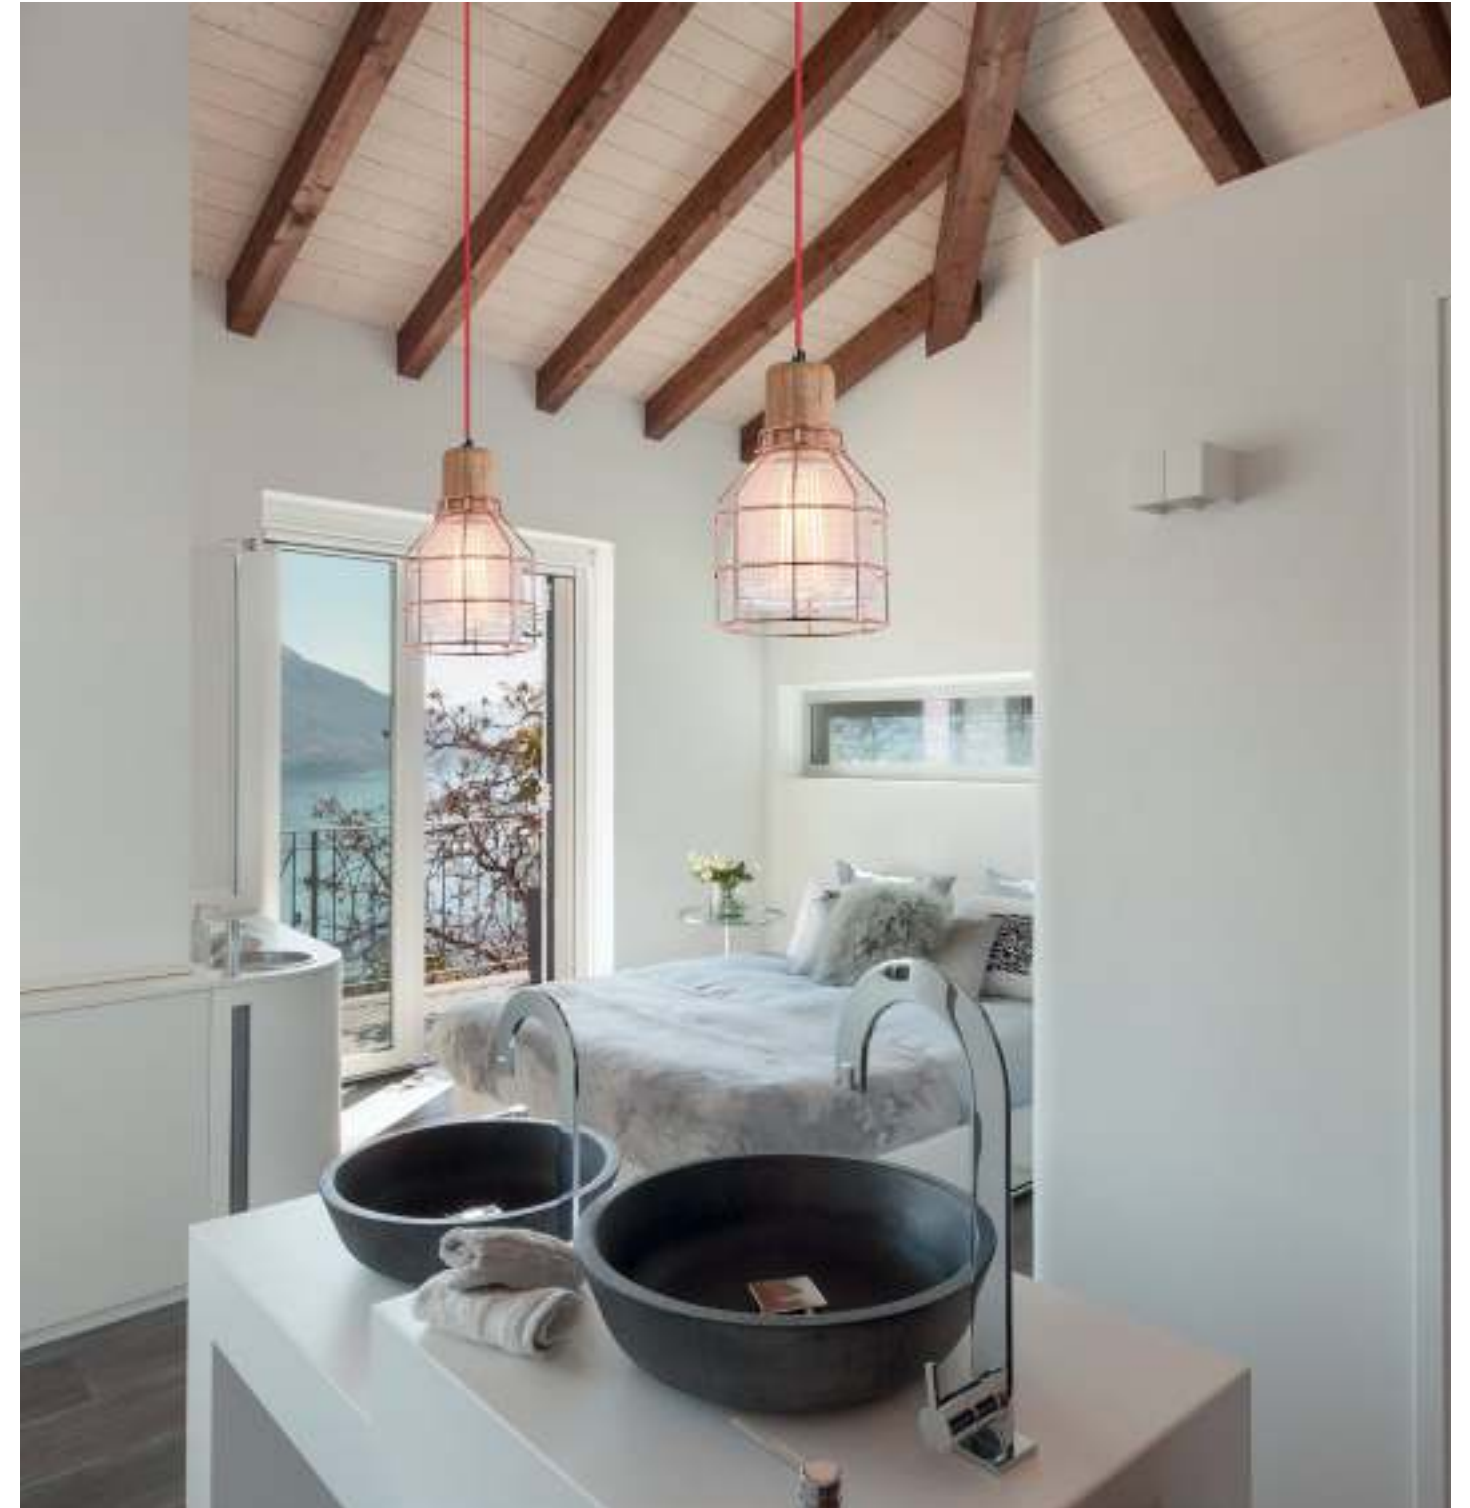

Tarifa vigente a partir del 20/10/2021