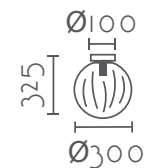

PLAFÓN TECHO CEILING LAMP