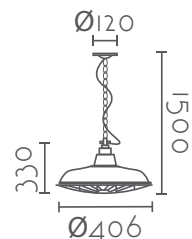

LÁMPARA COLGANTE
PENDANT LAMP