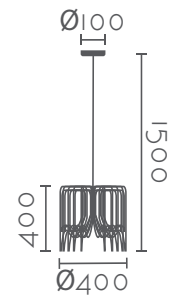

LÁMPARA COLGANTE
PENDANT LAMP

Ref:	Color:	P.V.P- Price
SAUCO	Natural / Nature	222 €
Bombilla/Bulb	1xE27 no incl.	
Material	Madera / Wood	
Cable/Wire	Textil Marrón / Brown Textile	
Medidas/Dimensions	Ø280x400x1600 mm	
EEl	A++ a B