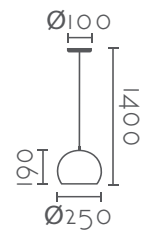

Ref:	Color:	P.V.P.- Price
MD6144G-DKWD	Pintura Imitación Madera / Imitation Wood Painting	119 €
Bombilla/Bulb	1xE27 no incl.	
Material	Metal / Metal	
Cable/Wire	Negro / Black	
Medidas/Dimensions	Ø350x230x1450 mm	
EEI	A++ a B	

LÁMPARA COLGANTE
PENDANT LAMP