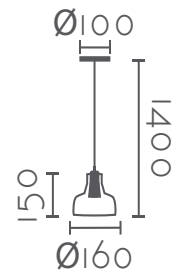

LÁMPARA COLGANTE
PENDANT LAMP

Ref:	Color:	P.V.P- Price
MD4090C-CE	Ambar / Amber Glass	76 €
MD4090C-SE	Fumé / Smoke	76 €
Bombilla/Bulb	1xGU10 no incl.	
Material	Metal Negro Mate / Metal Matt Black	
Pantalla/Lampshade	Cristal / Glass	
Cable/Wire	Negro / Black	
Medidas/Dimensions	Ø200x170x1450 mm	
EEl	A++ a B