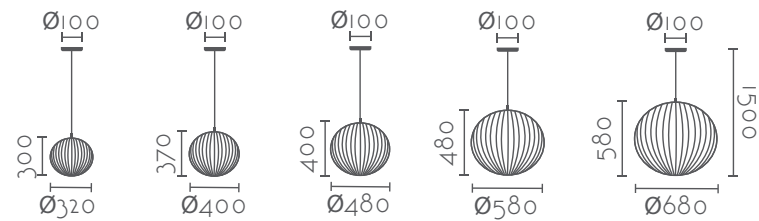

LÁMPARA COLGANTE GLOBO
PENDANT LAMP

Ref:	Medidas/Dimensions	P.V.P- Price
P10906-32	Ø320x300x1500 mm / Max.E27 60W	166 €
P10906-40	Ø400x370x1500 mm / Max.E27 60W	200 €
P10906-48	Ø480x400x1500 mm / Max.E27 100W	244 €
P10906-58	Ø580x480x1500 mm / Max.E27 100W	326 €
P10906-68	Ø680x580x1500 mm / Max.E27 100W	407 €

Color	Blanco / White
Bombilla/Bulb	1xE27 no incl.
Material	Metal + Pantalla en polimero de resina con recubrimiento lacado transparente / Metal + Lamp Shade in polymer resin with transparent lacquer coating.
Cable/Wire	Transparente / Clear