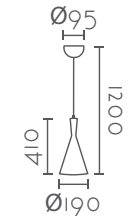

foron de metal - ceiling cover metal-iron