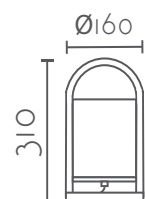

LÁMPARA SOBREMESA
TABLE LAMP