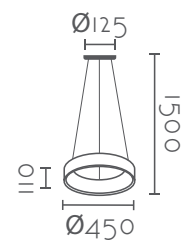

LÁMPARA COLGANTE
PENDANT LAMP