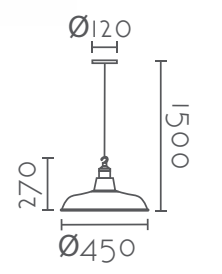

LÁMPARA COLGANTE
PENDANT LAMP

Ref:	Color:	P.V.P- Price
MD6170-360BK	Negro / Black	96 €
MD6170-360WH	Blanco / White	96 €
MD6170-360DG	Verde Oscuro / Dark Green	96 €
Bombilla/Bulb	1xE27 no incl.	
Material	Hierro / Iron	
Cable/Wire	Textil Negro / Black Textile	
Medidas/Dimensions	Ø360x270x1500 mm	
EEL	A++ a B