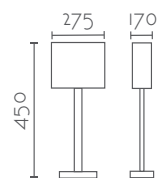

PIE DE SALÓN
FLOOR LAMP

Ref:	Color:	P.V.P- Price
ELDA	Natural / Nature	226 €
Bombilla/Bulb	1xE27 no incl.	
Material	Madera Fresno / Ash Wood	
Pantalla/Lampshade	Textil Crudo / Ivory Textil	
Cable/Wire	Textil Marrón / Brown Textil	
Medidas/Dimensions	450x250x1620 mm	
EEl	A++ a B