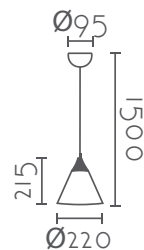

LÁMPARA COLGANTE
PENDANT LAMP

Ref:	Color:	P.V.P- Price
MD4615-BK	Negro / Black	84 €
Bombilla/Bulb	1xE27 no incl.	
Material	Aluminio + Madera Fresno/ Aluminium + Ash Wood	
Cable/Wire	Negro / Black	
Medidas/Dimensions	Ø220x215x1500 mm	
EEl	A++ a B	

LÁMPARA COLGANTE
PENDANT LAMP

Ref:	Color:	P.V.P- Price
MD8034B-WH	Blanco / White	90 €
Bombilla/Bulb	1xE27 no incl.	
Material	Metal + Madera Fresno/ Metal + Ash Wood	
Cable/Wire	Blanco / White	
Medidas/Dimensions	Ø230x220x1500 mm	
EEl	A++ a B	

LÁMPARA COLGANTE
PENDANT LAMP

Ref:	Color:	P.V.P- Price
MD4616-WH	Blanco / White	74 €
Bombilla/Bulb	1xE27 no incl.	
Material	Aluminio + Madera Fresno/ Aluminium + Ash Wood	
Cable/Wire	Blanco / White	
Medidas/Dimensions	Ø120x280x1500 mm	
EEl	A++ a B