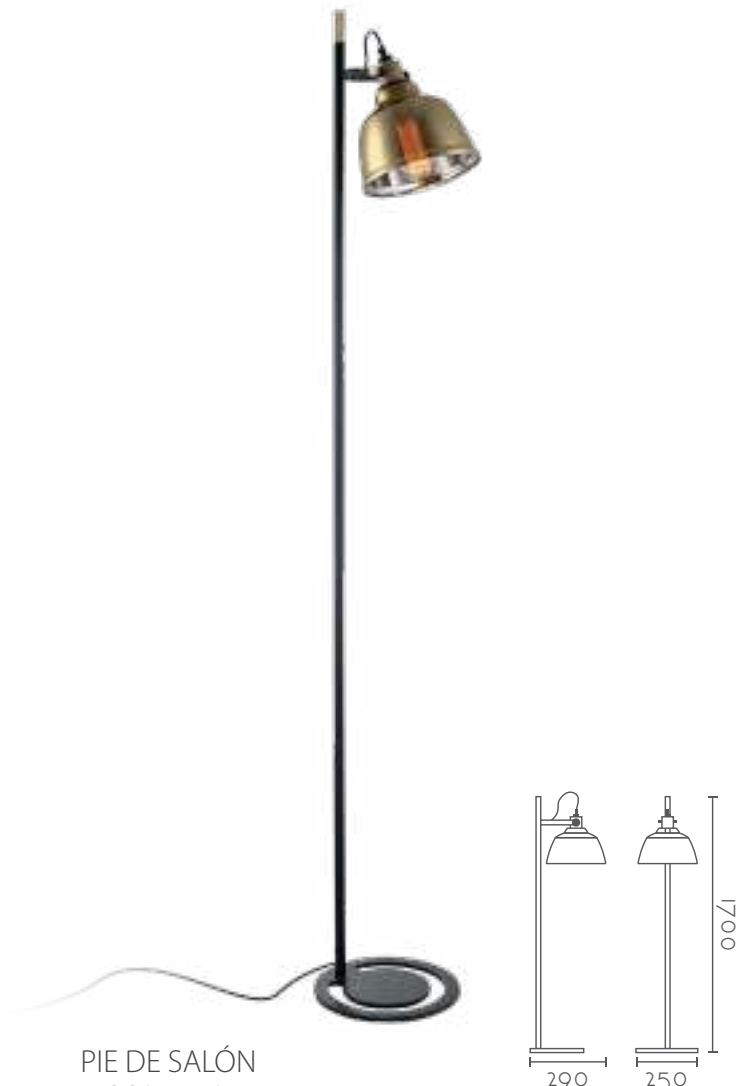

PIE DE SALÓN
FLOOR LAMP

Ref:	Color:	P.V.P- Price
ML8021A-1TGD	Dorado / Golden	222 €
Bombilla/Bulb	1xE27 no incl.	
Material	Metal +Latón / Metal + Brass	
Pantalla/Lampshade	Cristal / Glass	
Cable/Wire	Negro / Black	
Medidas/Dimensions	250x290x1700 mm	
EEl	A++ a B