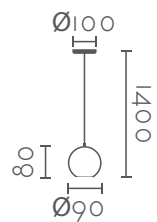

LÁMPARA COLGANTE
PENDANT LAMP

Ref:	Color:	P.V.P.- Price
ZUMBA	Natural / Nature	64 €
Bombilla/Bulb	1xGU10 no incl.	
Material Cable/Wire	Madera Fresno / Ash Wood Textil Marrón / Brown Textile	
Medidas/Dimensions	Ø90x80x1400 mm	
EEI	A++ a B	

LÁMPARA COLGANTE
PENDANT LAMP

Ref:	Color:	P.V.P.- Price
AZUCENO	Natural / Nature	179 €
Bombilla/Bulb	1xE27 no incl.	
Material Cable/Wire	Madera Fresno + Metal Negro / Ash Wood + Black Metal PVC Negro / Black PVC	
Medidas/Dimensions	Ø390x340x1500 mm	
EEI	A++ a B