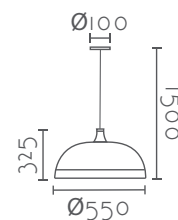

LÁMPARA COLGANTE
PENDANT LAMP

LÁMPARA COLGANTE
PENDANT LAMP