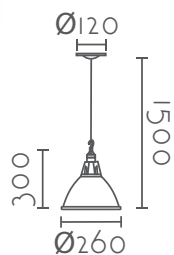

Tarifa vigente a partir del 20/10/2021

Plafón de metal - ceiling cover metal-iron

LÁMPARA COLGANTE
PENDANT LAMP

Ref:	Color:	P.V.P.- Price
MD6172-WH	 Blanco / White	114 €
MD6172-DG	 Verde Oscuro / Dark Green	114 €
Bombilla/Bulb	1xE27 no incl.	
Material	Hierro / Iron	
Cable/Wire	Textil Negro / Black Textile	
Medidas/Dimensions	Ø260x300x1500 mm	
EEI	A++ a B	