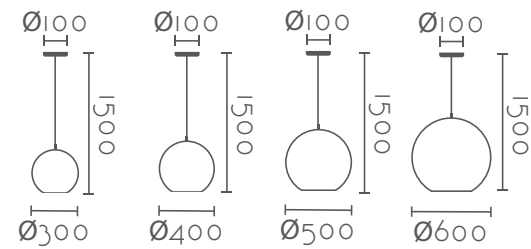

Plafón de metal - ceiling cover metal-iron

LÁMPARA COLGANTE JUPITER
PENDANT LAMP

Ref:	Medidas/Dimensions	P.V.P- Price
JUP PG300/OPA	Ø 300x300x1500 mm / Max.E27 100W	71 €
JUP PG400/OPA	Ø 400x400x1500 mm / Max.E27 150W	102 €
JUP PG500/OPA	Ø 500x500x1500 mm / Max.E27 200W	169 €
JUP PG600/OPA	Ø 600x600x1500 mm / Max.E27 200W	253 €
Color	PMMA Opal / Opal PMMA	
Bombilla/Bulb	1xE27 max no incl.	
Material Cable/Wire	Metal + PMMA / PMMA + Metal Transparente / Clear	
EEL	A++ a B	