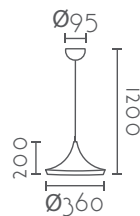

foron de metal - ceiling cover metal-iron