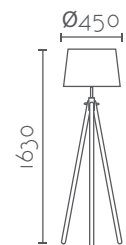

PIE DE SALÓN
FLOOR LAMP

Ref:	Color:	P.V.P.- Price
AZALEA	Natural / Nature	230 €
Bombilla/Bulb	1xE27 no incl.	
Material	Madera Fresno / Ash Wood	
Pantalla/Lampshade	Textil Beige / Beige Textil	
Cable/Wire	PVC Transparente / Clear PVC	
Medidas/Dimensions	Ø450x1630 mm	
EEl	A++ a B	

LÁMPARA SOBREMESA
TABLE LAMP

Ref:	Color:	P.V.P.- Price
CALA	Natural / Nature	110 €
Bombilla/Bulb	1xE27 no incl.	
Material	Madera Fresno / Ash Wood	
Pantalla/Lampshade	Textil Beige / Beige Textil	
Cable	PVC Transparente / Clear PVC	
Medidas/Dimensions	Ø390x650 mm	
EEl	A++ a B