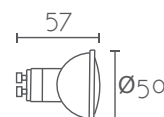

LÁMPARA LED GU10

REFERENCIA	W	~W	COLOR	LM	V	Hz	P.V.P- Price
GU107120.30	7	50	3000°K	550	100-240	50/60	4 €

ineslam®
ILUMINACIÓN · BARCELONA

Los precios expresados son precios de venta al público (PVP) IVA NO INCLUIDO EN TARIFA.

Todos los modelos son registrados y se encuentran protegidos con copyright

Modelos realizados en conformidad con la Directiva 2020/95CE (ROHS)

INESLAM ILUMINACION se reserva el derecho de realizar en cualquier momento y sin previo aviso las modificaciones y anulaciones que estime oportunas de los productos por razones de carácter técnico o comercial.

Las características y precios de los productos de nuestros catálogos son los vigentes en la fecha de impresión del mismo salvo error tipográfico y están sujetos a posibles modificaciones.

Solo se aceptarán devoluciones por defectos en la mercancía. En caso de cristales rotos o falta de algún componente deberá ponerse en contacto con nosotros al email ineslam@ineslam.com, enviaremos de forma urgente las piezas requeridas.

NO se aceptan cambios ni devoluciones de mercancía en correcto estado. En caso de aceptación explícita por parte de INESLAM ILUMINACION, se emitirá un cargo del 20% en concepto de depreciación y clasificación de la mercancía.

The prices shown are retail prices (RRP) VAT NOT INCLUDED IN RATES.

All models are registered and protected by copyright.

Models are produced in compliance with Directive 2020/95CE (ROHS).

INESLAM ILUMINACIÓN reserves the right to modify or cancel, at any time and without prior notice, those products the company considers for technical or commercial reasons.

The current characteristics and prices of the products on our catalogues are those on the date of printing, except for typographical errors, and they are subject to possible modifications.

Returns will only be accepted for defects in goods. In case of broken glass or missing components, please contact us by email at ineslam@ineslam.com and required spare parts will be sent immediately.

We do NOT accept exchanges or returns of goods in good condition. In case of explicit acceptance by INESLAM ILUMINACION, a charge of a 20% will be issued for depreciation and classification of goods.

t +34 93 303 43 44 *e* ineslam@ineslam.com *W* www.ineslam.com

Ineslam Iluminación Barcelona C/ Puigcerdà 122 - Oficina C/ Cristóbal de Moura, 187-189 Parc Industrial Urbà del Poble Nou 08019 Barcelona, Spain