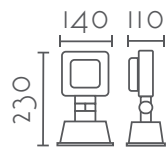

APLIQUE/ESTACA LEA SPIKE LEA SPIKE / WAL LAMP