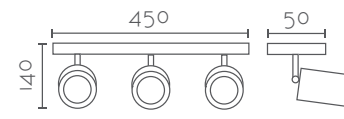

APLIQUE PARED/TECHO
WALL/CEILING LAMP

Ref:	Medidas/Dimensions	Bulbs	P.V.P- Price
MX5012-WH	300x50x140 mm	2xGU10 no incl	59 €
MX5013-WH	450x50x140 mm	3xGU10 no incl	84 €
MX5014-WH	600x50x140 mm	4xGU10 no incl	101 €
Color	Blanco / White		
Material	Hierro + Aluminio / Iron + Aluminium		

APLIQUE PARED/TECHO
WALL/CEILING LAMP

Ref:	Medidas/Dimensions	Bulbs	P.V.P- Price
MX5012-BK	300x50x140 mm	2xGU10 no incl	59 €
MX5013-BK	450x50x140 mm	3xGU10 no incl	84 €
MX5014-BK	600x50x140 mm	4xGU10 no incl	101 €
Color	Negro / Black		
Material	Hierro + Aluminio / Iron + Aluminium		

ARO / ACESORIO
ACCESSORY / RING

Ref:	Color	P.V.P- Price
AC5010-BK	Negro / Black	4 €
AC5010-GD	Dorado / Gold	4 €
Aro Metal intercambiable opcional (MX5012-MX5013-MX5014-MX5015) Optional interchangeable metalring (MX5012-MX5013-MX5014-MX5015)		

PLAFÓN TECHO
CEILING LAMP

Ref:	Color:	P.V.P- Price
MX5015-WH	Blanco / White	101 €
MX5015-BK	Negro / Black	101 €
Bombilla/Bulb	4xGU10 no incl.	
Material	Hierro + Aluminio / Iron + Aluminium	
Medidas/Dimensions	250x250x140 mm	
EEL	A++ a B