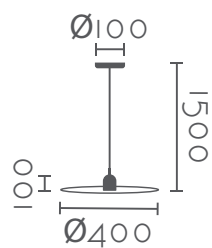

G95VIN
p.529

ST64VIND
p.529

G95VIND
p.529

METÁLICAS
METALLIC COLLECTION

LÁMPARA COLGANTE
PENDANT LAMP

Ref:	Color:	P.V.P- Price
MD2663-WH	 Blanco / White	64 €
Cable/Wire	PVC Blanco / White PVC	
MD2663-GD	 Pintura Dorada / GoldPaint	72 €
Cable/Wire	PVC Negro / Black PVC	
MD2663-BK	 Negro / Black	64 €
Cable/Wire	PVC Negro / Black PVC	
Bombilla/Bulb	1xE27 no incl.	
Material	Metal / Metal	
Medidas/Dimensions	Ø400x100x1500 mm	
EEl	A++ a B	