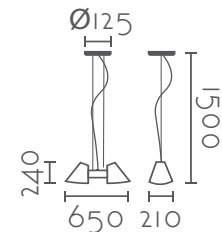

LÁMPARA COLGANTE
PENDANT LAMP

Ref:	Color:	P.V.P- Price
MD2320-3W	Blanco / White	262 €
Bombilla/Bulb	3xE27 no incl.	
Material	Aluminio / Aluminium	
Cable/Wire	Blanco / White	
Medidas/Dimensions	Ø800x240x1500 mm	
EEI	A++ a B