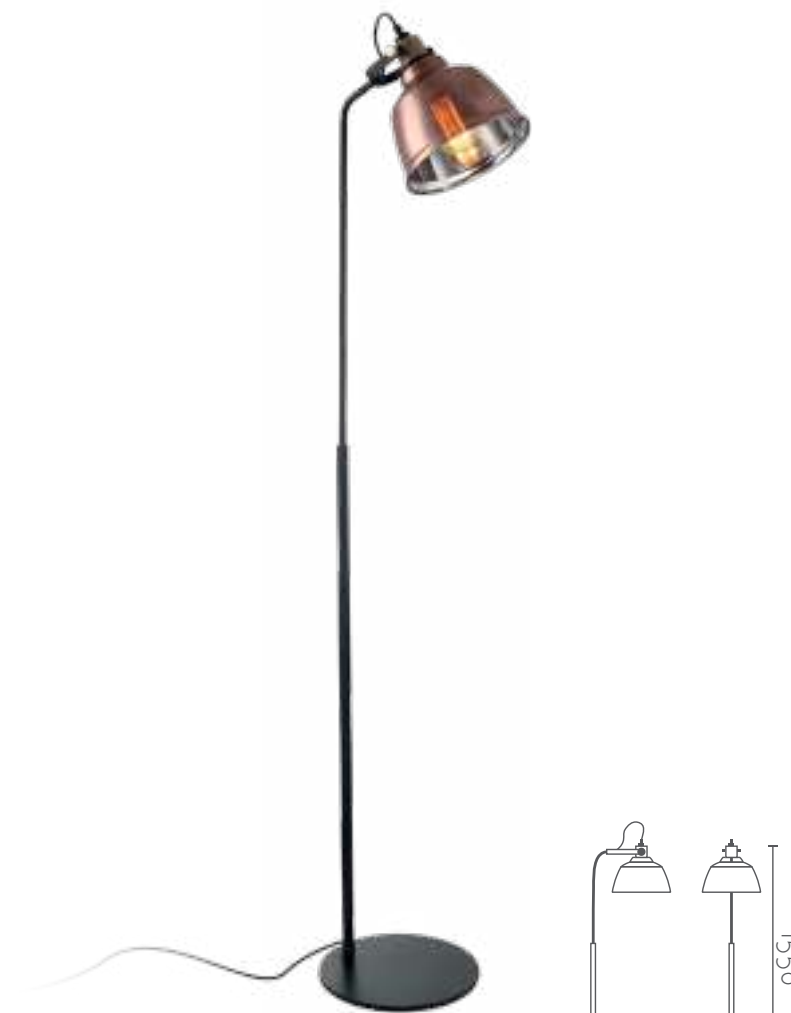

PIE DE SALÓN
FLOOR LAMP

Ref:	Color:	P.V.P- Price
ML8021M-TCP	Cobre / Copper	192 €
Bombilla/Bulb	1xE27 no incl.	
Material	Metal +Latón / Metal + Brass	
Pantalla/Lampshade	Cristal / Glass	
Cable/Wire	Negro / Black	
Medidas/Dimensions	250x350x1550 mm	
EEl	A++ a B