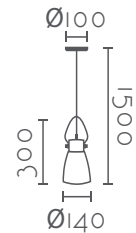

LÁMPARA COLGANTE
PENDANT LAMP

Ref:	Color:	P.V.P- Price
B1057-A	Cobre Envejecido / Ancient Copper	68 €
Bombilla/Bulb	1xE27 no incl.	
Material	Metal / Metal	
Pantalla/Lampshade	Cristal Transparente/ Clear Glass	
Cable/Wire	Negro / Black	
Medidas/Dimensions	Ø180x270x1500 mm	
EEl	A++ a B