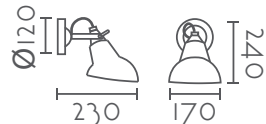

Ref:	Color:	P.V.P- Price
MB6186-WH	Blanco / White	130 €
MB6186-BK	Negro / Black	130 €
Bombilla/Bulb	1xE27 no incl.	
Material	Hierro/ Iron	
Medidas/Dimensions	170x290+290+200 mm	
EEL	A++ a B	

APLIQUE DE PARED
WALL LAMP