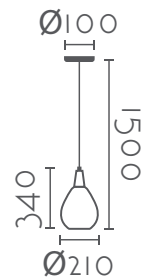

LÁMPARA COLGANTE PENDANT LAMP

Ref:	Color:	P.V.P.- Price
MD2324-AM	Ambar / Amber	108 €
Bombilla/Bulb	1xE27 no incl.	
Material	Cristal + Madera Fresno / Glass + Ash Wood	
Cable/Wire	Dorado / Gold	
Medidas/Dimensions	Ø190x340x1500 mm	
EEl	A++ a B