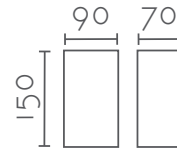

APLIQUE PARED ATÓN
WALL LAMP

Ref:	Color	P.V.P- Price
103603-WH	Blanco / White	31 €
103603-GA	Antracita / Anthracite Gray	31 €
Bombilla/Bulb:	2xGU10 no incl.	
Medidas/Dimensions	90x70x150 mm	
Material	Aluminio + Cristal/ Glass + Aluminium	
EEL	A++ a B	