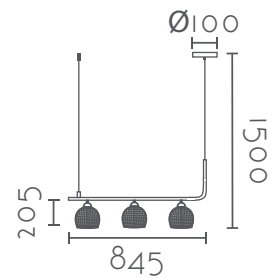

LÁMPARA COLGANTE
PENDANT LAMP

Ref:	Color:	P.V.P- Price
MD3216-GD	Latón Antiguo / Ascient Brass	178 €
Bombilla/Bulb	3xE27 A60 no incl.	
Material	Metal + Cristal Champagne / Metal + Glass	
Cable/Wire	PVC Negro / Black PVC	
Medidas/Dimensions	190x845x1500 mm	
EEl	A++ a B