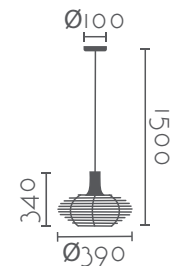

Color	 Natural / Nature
Bombilla/Bulb	1xE27 no incl.
Material	Madera Fresno / Ash Wood
Cable/Wire	Textil Marrón / Brown Textile

LÁMPARA COLGANTE
PENDANT LAMP

Ref:	Color:	P.V.P.- Price
ZUMBA	 Natural / Nature	64 €
Bombilla/Bulb	1xGU10 no incl.	
Material Cable/Wire	Madera Fresno / Ash Wood Textil Marrón / Brown Textile	
Medidas/Dimensions	Ø90x80x1400 mm	
EEI	A++ a B	