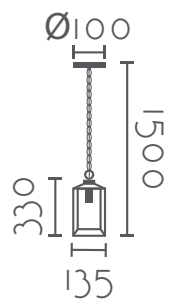

LÁMPARA COLGANTE PENDANT LAMP

Ref:	Color:	P.V.P- Price
MD6212-BK	Negro / Black	98 €
Bombilla/Bulb	1xE27 no incl.	
Material	Hierro + Cristal Transparente / Iron + Clear Glass	
Cable/Wire	Negro / Black	
Medidas/Dimensions	135x330x1500 mm	
EEL	A++ a B