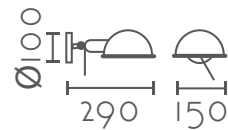

APLIQUE DE PARED WALL LAMP

Ref:	Color:	P.V.P- Price
MB6142-WH	Blanco / White	54 €
Bombilla/Bulb	1xE27 A60 no incl.	
Material	Metal / Metal	
Medidas/Dimensions	150x290x100 mm	
EEL	A++ a B