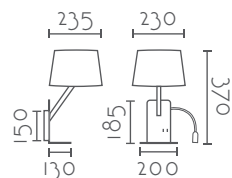

APLIQUE DE PARED WALL LAMP

Ref:	Color	P.V.P- Price
MB2245-DER	Blanco / White	136 €
MB2245-IZQ	Blanco / White	136 €
Bombilla/Bulb:	SMD LED 6W 302Lm + 1xE27 no incl.	
Medidas/Dimensions	230x235x370 mm	
Material	Aluminio + Metal / Aluminium + Metal	
Pantalla/Lampshade	Textil Bieg/ BeigTextile	
USB	Cargador USB / USB Charger	
EEl	A++