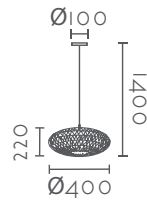

LÁMPARA COLGANTE
PENDANT LAMP

Ref:	Color:	P.V.P- Price
MD3061-WH	Blanco / White	133 €
Bombilla/Bulb	1xE27 no incl.	
Material	Textil / Fabric Rope	
Cable/Wire	PVC Transparente / Clear PVC	
Medidas/Dimensions	Ø400x220x1400 mm	
EEL	A++ a B	

LÁMPARA COLGANTE
PENDANT LAMP

Ref:	Color:	P.V.P- Price
MD3065-WH	Blanco / White	218 €
Bombilla/Bulb	5xE27 no incl.	
Material	Textil / Fabric Rope	
Difusor/Difuser	Metacrilato / Methacrylate	
Cable/Wire	PVC Transparente / Clear PVC	
Medidas/Dimensions	Ø550x250x1500 mm	
EEL	A++ a B