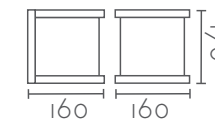

APLIQUE PARED WALL LAMP