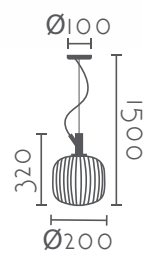

LÁMPARA COLGANTE
PENDANT LAMP

Ref:	Color:	P.V.P- Price
MD2193-BK	Negro / Black	132 €
Bombilla/Bulb	1xE27 A60 no incl.	
Material	Metal + Cristal / Metal + Glass	
Pantalla/Lampshade	Cristal Opal/ Matt Glass	
Cable/Wire	Negro / Black	
Medidas/Dimensions	Ø350x360x1500 mm	
EEl	A++ a B