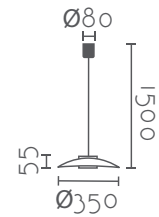

Forçn de metal - ceiling cover metal-iron