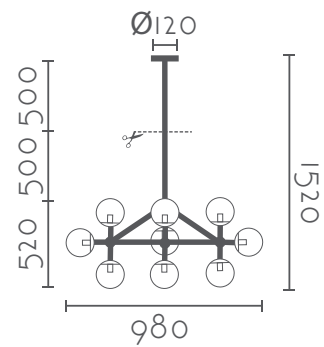

LÁMPARA COLGANTE
PENDANT LAMP

Ref:	Color:	P.V.P- Price
MD2373-980BK	Negro / Black	499 €
Bombilla/Bulb	10xE27 G45 no incl.	
Material	Hierro / Iron	
Pantalla/Lampshade	Cristal Transparente / Clear Glass	
Medidas/Dimensions	980x780x1520 mm	
EEI	A++ a B