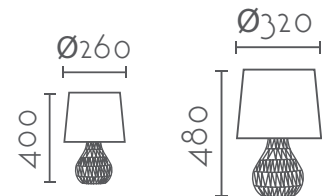

PLAFÓN DE TECHO
CEILING LAMP

Ref:	Bombilla/Bulb	P.V.P- Price
MX3060-450	3xE27 no incl.	149 €
Medidas/Dimensions Ø450x230 mm		
MX3060-500	5xE27 no incl.	203 €
Medidas/Dimensions Ø500x230 mm		
Color	Blanco / White	
Material	Textil / Fabric Rope	
Difusor/Difuser	Metacrilato / Methacrylate	
EEl	A++ a B