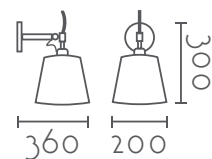

APLIQUE DE PARED
WALL LAMP

Ref:	Color:	P.V.P- Price
MB8617A-W	Gris Plata - Cromo / Silver Grey - Chrome	76 €
Bombilla/Bulb	1xE27 no incl.	
Material	Metal + Aluminio / Metal + Aluminium	
Pantalla/Lampshade	Textil Blanco / White Textil	
Cable/Wire	Negro / Black	
Medidas/Dimensions	200x360x300 mm	
EEl	A++ a B	

APLIQUE DE PARED
WALL LAMP

Ref:	Color:	P.V.P- Price
MB8615-SR	Gris Plata - Cromo / Silver Grey - Chrome	59 €
Bombilla/Bulb	1xE27 no incl.	
Material	Metal + Aluminio / Metal + Aluminium	
Cable/Wire	Negro / Black	
Medidas/Dimensions	150x250x170 mm	
EEl	A++ a B