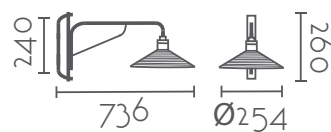

Ref:	Color:	P.V.P- Price
MB6169-BK	Negro / Black	166 €
Bombilla/Bulb	1xE27 no incl.	
Material Cable/Wire	Metal/ Metal Negro / Black	
Medidas/Dimensions	260x620x270 mm	
EEL	A++ a B	

APLIQUE DE PARED
WALL LAMP