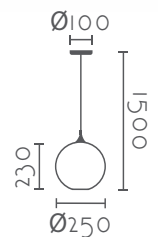

LÁMPARA COLGANTE
PENDANT LAMP

Ref:	Color:	P.V.P- Price
MSZ12428-CL	Transparente / Clear	71 €
MSZ12428-AM	Ambar / Amber	79 €
Bombilla/Bulb	1xE27 no incl.	
Material	Metal + Cristal / Metal + Glass	
Cable/Wire	Negro / Black	
Medidas/Dimensions	Ø250x230x1500 mm	
EEl	A++ a B