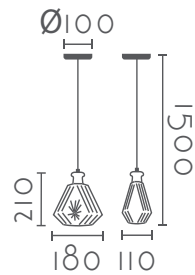

forón de metal - ceiling cover metal-iron