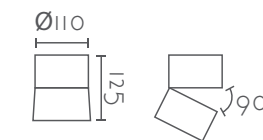

APLIQUE PARED/TECHO
CEILING/WALL LAMP

Ref:	Color	P.V.P- Price
MX1215-WH	Blanco / White	47 €
MX1215-BK	Negro / Black	47 €
Bombilla/Bulb:	LED COB 15W 1200Lm 3000°K	
Haz de luz°/Beam Angle	24°	
Medidas/Dimensions	Ø90x110 mm	
Material	Aluminio / Aluminium	
Giratorio/Rotational	360°	
Orientación/Tilt	90°	
EEL	A+