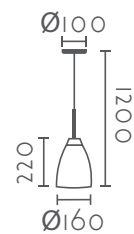

LÁMPARA COLGANTE
PENDANT LAMP

Ref:	Color:	P.V.P- Price
MD2226-WH	Blanco / White	68 €
MD2226-BK	Negro / Black	68 €
Bombilla/Bulb	1xE27 no incl.	
Material	Metal + Madera / Metal + Wood	
Medidas/Dimensions	Ø160x220x1200 mm	
Cable/Wire	Transparente / Clear	
EEI	A++ a B