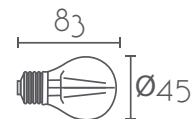

LÁMPARA LED G45 VINTAGE

REFERENCIA	CRISTAL	W	~W	COLOR	LM	V	Hz	P.V.P- Price
G45VIN4	AMBAR	4	50	2500°K	400	220-240	50/60	6 €