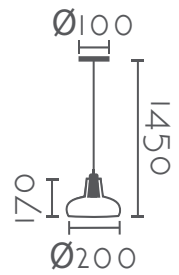

forón de metal - ceiling cover metal-iron