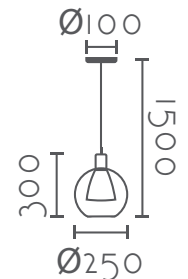

LÁMPARA COLGANTE
PENDANT LAMP

Ref:	Color:	P.V.P- Price
MD3158-CLCP	Transparente / Clear Reja Cobre / Copper Grid	80 €
Bombilla/Bulb	1xE27 no incl.	
Material	Metal + Madera / Metal + Wood	
Pantalla/Lampshade	Cristal / Glass	
Cable/Wire	Textil Rojo / Red Textil	
Medidas/Dimensions	Ø160x230x1500 mm	
EEl	A++ a B