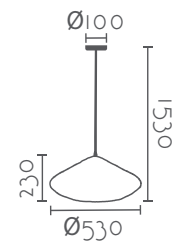

LÁMPARA COLGANTE PENDANT LAMP

Ref:	Color:	P.V.P- Price
A1717-WH	Beig Lavado / Washed Beige	134 €
A1717-NAT	Natural / Nature	134 €
Cable/Wire	Blanco / White	
Cable/Wire	Negro / Black	
Bombilla/Bulb	1xE27 no incl.	
Material	Mimbre / Wicker	
Medidas/Dimensions	Ø530x230x1530 mm	
EEL	A++ a B