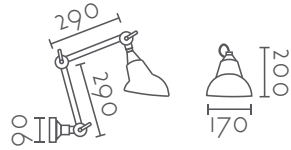

APLIQUE DE PARED
WALL LAMP