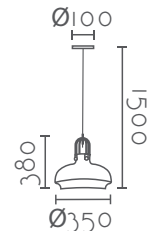

LÁMPARA COLGANTE
PENDANT LAMP

Ref:	Color:	P.V.P.- Price
MD2370-600W	Blanco Mate / Matt White	335 €
Bombilla/Bulb	3xE27 no incl.	
Material	Aluminio+Hierro / Aluminium+Iron	
Cable/Wire	Blanco / White	
Medidas/Dimensions	Ø600x480x1500 mm	
EEL	A++ a B