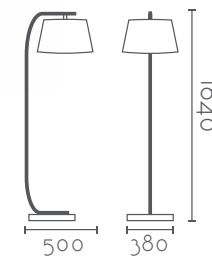

PIE DE SALÓN
FLOOR LAMP