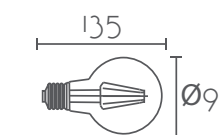

LÁMPARA LED G95 VINTAGE REGULABLE

REFERENCIA	CRISTAL	W	~W	COLOR	LM	V	Hz	P.V.P- Price
G95VIN8D	AMBAR	8	75	2500°	800	220-240	50/60	18 €

LÁMPARA LED G45 GLASS

REFERENCIA	CRISTAL	W	~W	COLOR	LM	V	Hz	P.V.P- Price
G45GLAS4	OPAL	4	35	3000°K	360	220-240	50/60	9 €