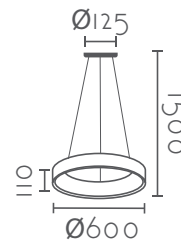

Ref:	Color:	P.V.P- Price
MD9210-450	Blanco / White	235 €
Bombilla/Bulb	LED 36W 2350Lm 3000°K	
Material	Aluminio / Aluminium	
Difusor/Diffuser	Acrílico Opal / Frost Acrylic	
Medidas/Dimensions	Ø450x110x1500 mm	
EEl	A+	

LÁMPARA COLGANTE
PENDANT LAMP