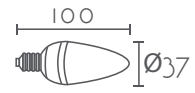

LÁMPARA LED VELA

REFERENCIA	W	~W	COLOR	LM	V	Hz	P.V.P- Price
E14VEL.30	5	40	3000°K	400	85-265	50/60	3 €