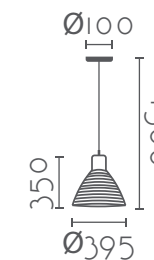

LÁMPARA COLGANTE
PENDANT LAMP

Ref:	Color:	P.V.P- Price
MD9040-WH	Blanco / White	119 €
Bombilla/Bulb	1xE27 no incl.	
Material	Metal / Metal	
Pantalla/Lampshade	Pergamino / Parchment	
Cable/Wire	Blanco / White	
Medidas/Dimensions	Ø400x410x1500 mm	
EEL	A++ a B