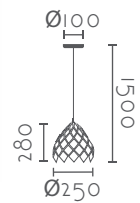

LÁMPARA COLGANTE
PENDANT LAMP

Ref:	Color:	P.V.P- Price
MD8304-250WH	Blanco / White	71 €
MD8304-250GD	Dorado / Golden	78 €
MD8304-250BK	Negro / Black	71 €
Bombilla/Bulb	1xE27 no incl.	
Material	Hierro / Iron	
Medidas/Dimensions	Ø250x280x1500 mm	
EEL	A++ a B	

LÁMPARA COLGANTE
PENDANT LAMP

Ref:	Color:	P.V.P- Price
MD8304-320WH	Blanco / White	106 €
MD8304-320GD	Dorado / Golden	115 €
MD8304-320BK	Negro / Black	106 €
Bombilla/Bulb	1xE27 no incl.	
Material	Hierro / Iron	
Medidas/Dimensions	Ø320x390x1500 mm	
EEL	A++ a B