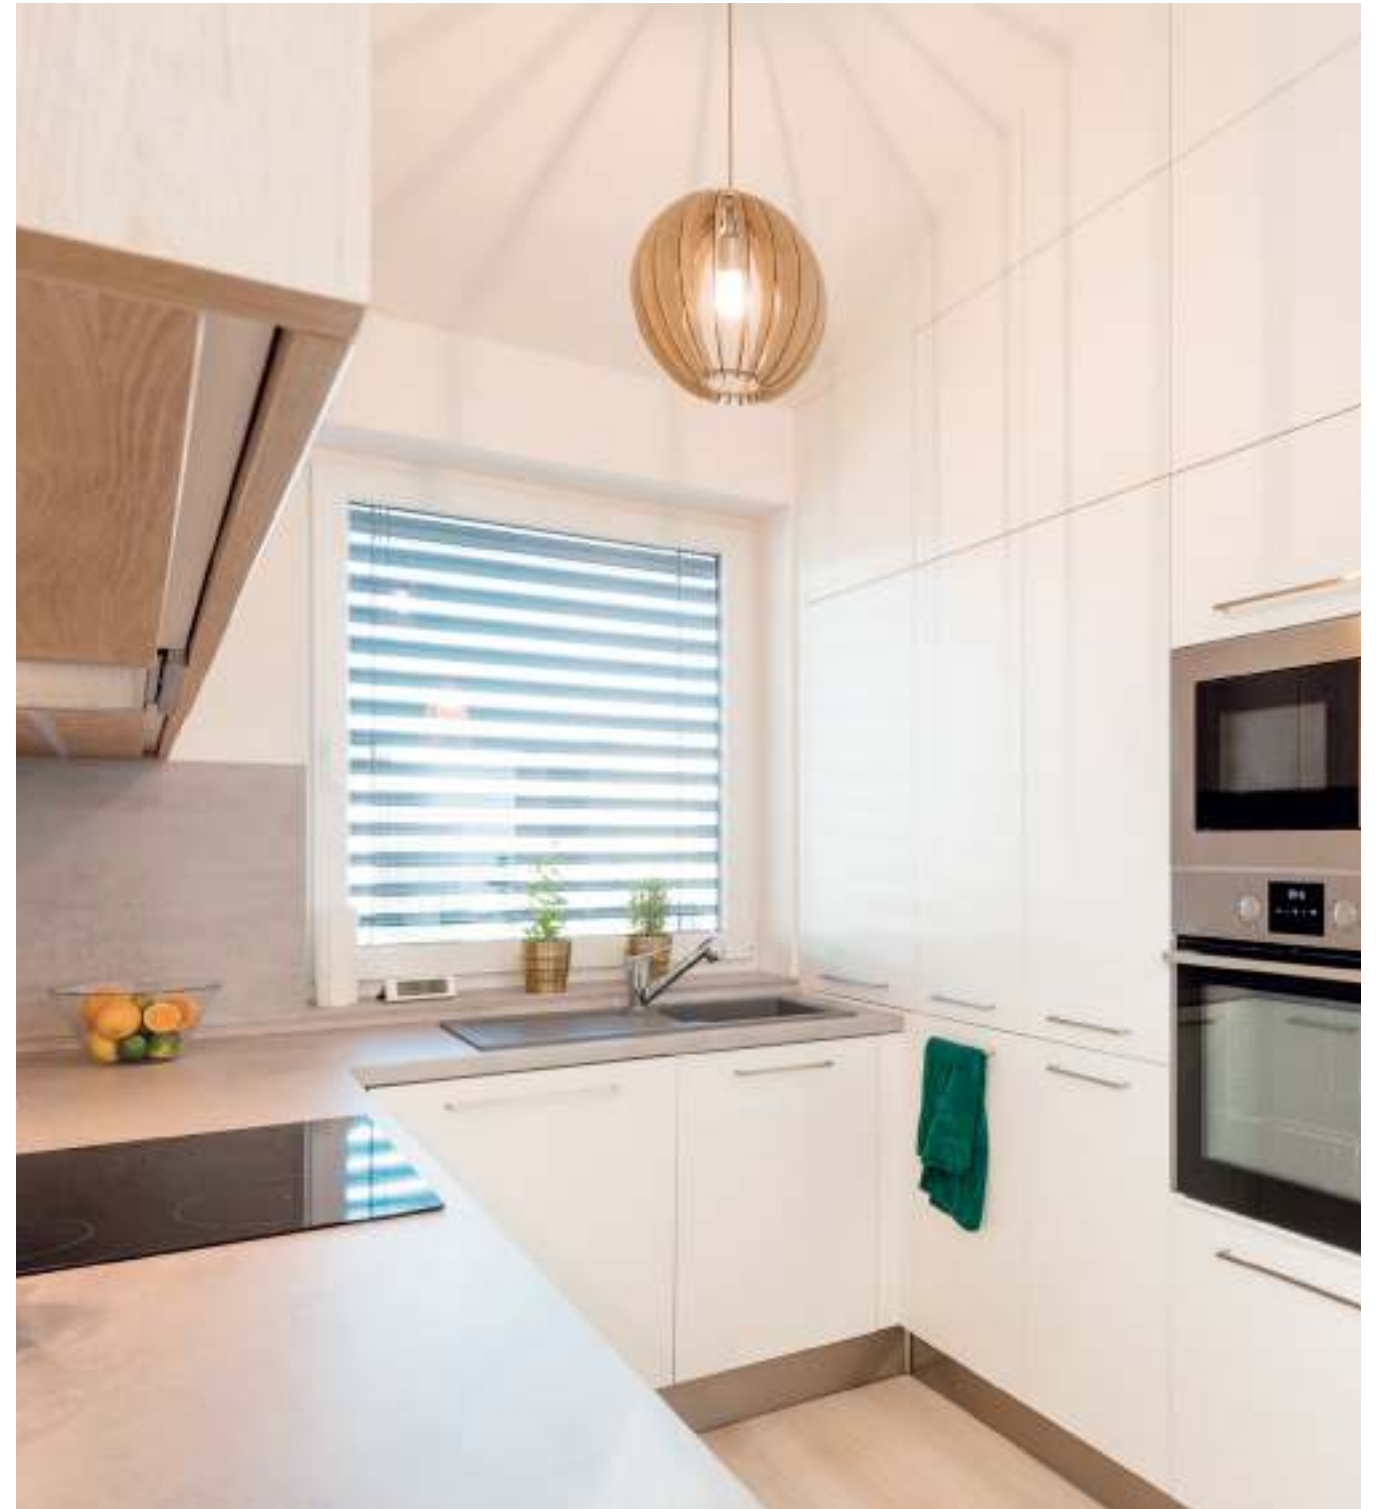

LÁMPARA COLGANTE
PENDANT LAMP

Ref:	Color:	P.V.P- Price
DACNIS	Natural / Nature	202 €
Bombilla/Bulb	1xE27 no incl.	
Material	Madera / Wood	
Cable/Wire	Textil Marrón / Brown Textile	
Medidas/Dimensions	Ø350x330x1500 mm	
EEl	A++ a B