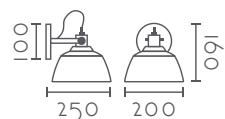

APLIQUE DE PARED
WALL LAMP