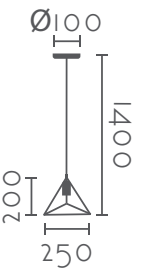

LÁMPARA COLGANTE
PENDANT LAMP

Ref:	Color:	P.V.P- Price
MD8043-B	Negro / Black	37 €
Bombilla/Bulb	1xE27 no incl.	
Material	Aluminio/ Aluminium	
Cable/Wire	Negro / Black	
Medidas/Dimensions	160x160x1400 mm	
EEI	A++ a B