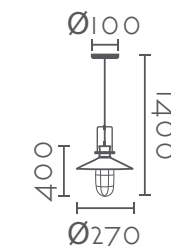

Forón de metal - ceiling cover metal-iron