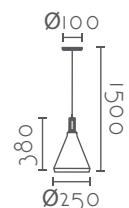

foro de metal - ceiling cover metal-iron