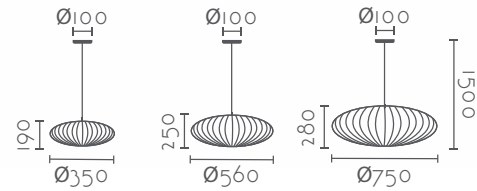

Plafón de metal - ceiling cover metal-iron

LÁMPARA COLGANTE OVAL PENDANT LAMP

Ref:	Medidas/Dimensions	P.V.P- Price
P10905-35	Ø 350x190x1500 mm / Max.E27 60W	179 €
P10905-56	Ø 560x250x1500 mm / Max.E27 100W	227 €
P10905-75	Ø 750x280x1500 mm / Max.E27 100W	361 €
Color	Blanco / White	
Bombilla/Bulb	1xE27 no incl.	
Material	Metal + Pantalla en polimero de resina con recubrimiento lacado transparente / Metal + Lamp Shade in polymer resin with transparent lacquer coating.	
Cable/Wire	Transparente / Clear