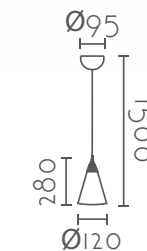

LÁMPARA COLGANTE
PENDANT LAMP

Ref:	Color:	P.V.P- Price
MD8034B-WH	Blanco / White	90 €
Bombilla/Bulb	1xE27 no incl.	
Material	Metal + Madera Fresno/ Metal + Ash Wood	
Cable/Wire	Blanco / White	
Medidas/Dimensions	Ø230x220x1500 mm	
EEl	A++ a B