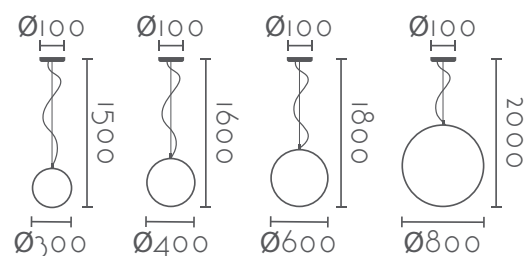

LÁMPARA COLGANTE MOON
PENDANT LAMP

Ref:	Medidas/Dimensions	P.V.P- Price
MD2220-30	Ø 300x300x1500 mm / Max.E27 40W	122 €
MD2220-40	Ø 400x400x1600 mm / Max.E27 40W	174 €
MD2220-60	Ø 600x600x1800 mm / Max.E27 60W	358 €
MD2220-80	Ø 800x800x2000 mm / Max.E27 150W	762 €
Color	Blanco / White	
Bombilla/Bulb	1xE27 max no incl.	
Material	PE + Seda / Silk + PE	
Cable/Wire	Transparente / Clear	
EEL	A++ a B