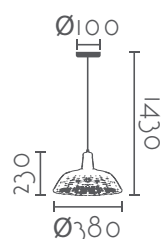

Paraiso

LÁMPARA COLGANTE PENDANT LAMP

Ref:	Color:	P.V.P- Price
A1721-S-COFFE	Café / Coffe	91 €
Bombilla/Bulb	1xE27 no incl.	
Material	Mimbre / Wicker	
Cable/Wire	Negro / Black	
Medidas/Dimensions	Ø380x230x1430 mm	
EEL	A++ a B	

Almez

LÁMPARA COLGANTE PENDANT LAMP

Ref:	Color:	P.V.P- Price
A1721L-NAT	Natural / Nature	115 €
Bombilla/Bulb	1xE27 no incl.	
Material	Mimbre / Wicker	
Cable/Wire	Negro / Black	
Medidas/Dimensions	Ø470x270x1570 mm	
EEL	A++ a B