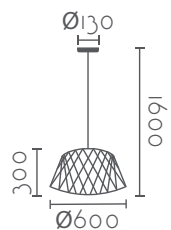

LÁMPARA COLGANTE
PENDANT LAMP

Ref:	Color:	P.V.P- Price
SERBAL	Natural / Nature	390 €
Bombilla/Bulb	1xE27 no incl.	
Material	Madera / Wood	
Cable/Wire	Textil Marrón / Brown Textile	
Medidas/Dimensions	Ø600x300x1600 mm	
EEl	A++ a B