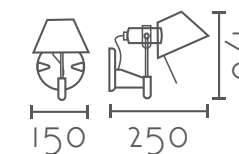

APLIQUE DE PARED
WALL LAMP

Ref:	Color:	P.V.P- Price
MB8617A-W	Gris Plata - Cromo / Silver Grey - Chrome	76 €
Bombilla/Bulb	1xE27 no incl.	
Material	Metal + Aluminio / Metal + Aluminium	
Pantalla/Lampshade	Textil Blanco / White Textil	
Cable/Wire	Negro / Black	
Medidas/Dimensions	200x360x300 mm	
EEl	A++ a B