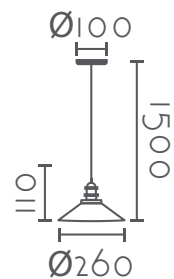

LÁMPARA COLGANTE
PENDANT LAMP

Ref:	Color:	P.V.P- Price
MD5195-CL	Blanco / White	58 €
Bombilla/Bulb	1xE27 no incl.	
Material	Metal / Metal	
Pantalla/Lampshade	Metal / Metal	
Cable/Wire	Negro / Black	
Medidas/Dimensions	Ø260x110x1500 mm	
EEl	A++ a B	

LÁMPARA COLGANTE
PENDANT LAMP

Ref:	Color:	P.V.P- Price
MD5197-CP	Cobre/ Copper	70 €
Bombilla/Bulb	1xE27 no incl.	
Material	Metal / Metal	
Pantalla/Lampshade	Metal / Metal	
Cable/Wire	Negro / Black	
Medidas/Dimensions	Ø260x110x1500 mm	
EEl	A++ a B