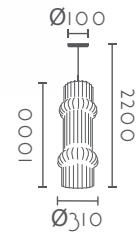

LÁMPARA COLGANTE TUBI 31
PENDANT LAMP