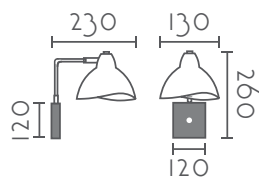

LÁMPARA COLGANTE
PENDANT LAMP

Ref:	Color:	P.V.P- Price
MD2347-3W	Blanco / White	152 €
Bombilla/Bulb	3xE27 no incl.	
Material	Metal + Madera Fresno / Metal + Ash Wood	
Cable/Wire	Blanco / White	
Medidas/Dimensions	Ø600x260 mm	
EEL	A++ a B