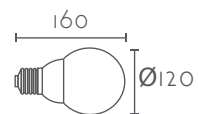

LÁMPARA LED GLOBE G120

REFERENCIA	W	~W	COLOR	LM	V	Hz	P.V.P- Price
G12012.30	12	150	3000°	1000	220-240	50/60	14 €