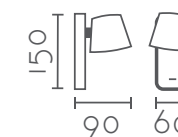

APLIQUE DE PARED
WALL LAMP

Ref:	Color	P.V.P- Price
MB2244-WH	Blanco / White	107 €
MB2244-BK	Negro / Black	107 €
Bombilla/Bulb:	1xE27 no incl.	
Medidas/Dimensions	350x195x290 mm	
Material	Aluminio + Metal / Aluminium + Metal	
USB	Cargador USB / USB Charger	
EEl	A++