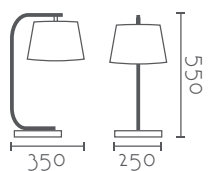

Ref:	Color:	P.V.P- Price
ML2260-WH	Blanco / White	174 €
Bombilla/Bulb	1xE27 no incl.	
Material	Metal / Metal	
Pantalla/Lampshade	Textil Beig / Beig Textile	
Medidas/Dimensions	380x500x1640 mm	
EEl	A++ a B	

LÁMPARA SOBREMESA
TABLE LAMP