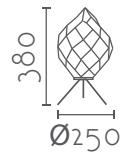

LÁMPARA COLGANTE PENDANT LAMP

Ref:	Color:	P.V.P- Price
MD4049-CL	Transparente / Clear Cromo / Chrome	102 €
Bombilla/Bulb	1xE27 G45 no incl.	
Material Cable/Wire	Metal + Cristal / Metal + Glass Negro / Black	
Medidas/Dimensions	Ø250x310x1500 mm	
EEl	A++ a B