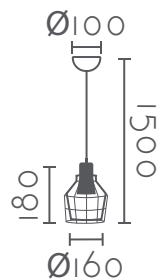

forón de metal - ceiling cover metal-iron

LÁMPARA COLGANTE
PENDANT LAMP

Ref:	Color:	P.V.P- Price
MD9108-CECP	Ambar / Amber Glass Reja Cobre / Copper Grid	119 €
MD9108-SKCH	Fumé / Smoke Reja Cromo / Chrome Grid	119 €
Bombilla/Bulb	1xE27 no incl.	
Material	Metal Cromo Negro / Metal Black Chrome	
Pantalla/Lampshade	Cristal / Glass	
Cable/Wire	Negro / Black	
Medidas/Dimensions	Ø260x220x1500 mm	
EEI	A++ a B	