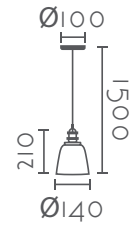

Florón de metal - ceiling cover metal-iron

LÁMPARA COLGANTE
PENDANT LAMP

Ref:	Color:	P.V.P- Price
MD4122-CL	Transparente / Clear Bronce Antiguo / Ancient Bronze	54 €
Bombilla/Bulb	1xE27 no incl.	
Material	Metal + Cristal / Metal + Glass	
Pantalla/Lampshade	Transparente / Clear	
Cable/Wire	Negro / Black	
Medidas/Dimensions	Ø190x210x1500 mm	
EEL	A++ a B	