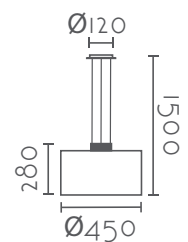

Ref:	Color:	P.V.P.- Price
ML2117-WH	Blanco / White	187 €
Bombilla/Bulb	1xE14 G45 no incl.	
Material	Madera Fresno + Metal/ Ash Wood + Metal	
Pantalla/Lampshade	Textil Blanco / White Textil	
Difusor/Diffuser	PMMA	
Cable/Wire	Textil Marrón / Brown Textile	
Medidas/Dimesions	230x450x1450 mm	
EEL	A++ a B