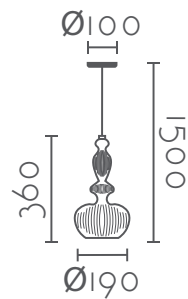

LÁMPARA COLGANTE
PENDANT LAMP

Ref:	Color:	P.V.P- Price
MD4293B-TCP	Cobre / Copper	94 €
MD4293B-TGD	Dorado / Golden	94 €
MD4293B-TCH	Fumé / Smoke	90 €
Bombilla/Bulb	1xE27 G45 no incl.	
Material	Cristal / Glass	
Cable/Wire	Negro / Black	
Medidas/Dimensions	Ø190x360x1500 mm	
EEI	A++ a B