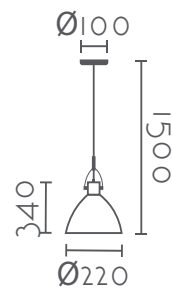

LÁMPARA COLGANTE
PENDANT LAMP

Ref:	Color:	P.V.P- Price
MD6173L-BK	Negro / Black	71 €
Bombilla/Bulb	1xE27 no incl.	
Material	Metal / Metal	
Cable/Wire	Negro / Black	
Medidas/Dimensions	Ø220x340x1500 mm	
EEL	A++ a B