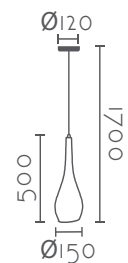

LÁMPARA COLGANTE
PENDANT LAMP

Ref:	Color:	P.V.P- Price
CHOPO	Natural / Nature	152 €
Bombilla/Bulb	1xE27 no incl.	
Material	Madera / Wood	
Cable/Wire	Textil Marrón / Brown Textile	
Medidas/Dimensions	Ø290x170x1370 mm	
EEI	A++ a B