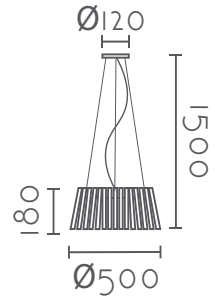

fibra de metal - ceiling cover metal-iron

LÁMPARA COLGANTE
PENDANT LAMP

Ref:	Color:	P.V.P.- Price
CIPRES	Natural / Nature	366 €
Bombilla/Bulb	3xE27 A60 no incl.	
Material	Madera+Cristal / Wood + Glass	
Difusor/Difuser	Cristal Mate / Matt Glass	
Cable/Wire	PVC Blanco / White PVC	
Medidas/Dimensions	Ø500x180x1500 mm	
EEl	A++ a B