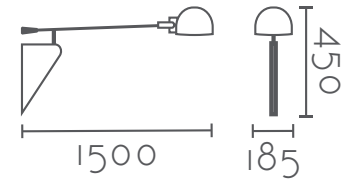

APLIQUE DE PARED WALL LAMP

Ref:	Color:	P.V.P- Price
MB4275-BK	Negro / Black	210 €
Bombilla/Bulb	1xE27 no incl.	
Material	Metal / Metal	
Cable/Wire	Negro / Black	
Medidas/Dimensions	185x450x1500 mm	
EEI	A++ a B