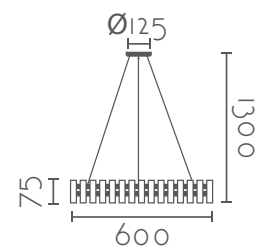

LÁMPARA COLGANTE
PENDANT LAMP

Ref:	Color:	P.V.P- Price
MD8242-600	Negro / Black	228 €
Bombilla/Bulb	LED 42W 3360Lm 3000°K incl.	
Material	Hierro + ABS / Iron + ABS	
Medidas/Dimensions	Ø600x75x1320 mm	
EEl	A+