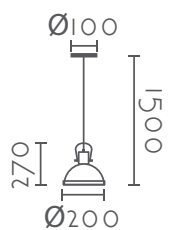

forón de metal - ceiling cover metal-iron

acabado rustico - rustic finished

LÁMPARA COLGANTE
PENDANT LAMP

Ref:	Color:	P.V.P- Price
MD3042-RT	Gris Rústico / Rustic Grey	262 €
Bombilla/Bulb	1xE27 no incl.	
Material	Metal Hierro/ Iron Metal	
Difusor/Diffuser	Cristal Arenado/Sandblasted Glass	
Cable/Wire	Negro / Black	
Medidas/Dimensions	Ø350x480x1600 mm	
EEL	A++ a B	

forón de metal - ceiling cover metal-iron

LÁMPARA COLGANTE
PENDANT LAMP

Ref:	Color:	P.V.P- Price
MD9139-RT	Gris Rústico / Rustic Grey	95 €
Bombilla/Bulb	1xE27 no incl.	
Material	Metal Hierro/ Iron Metal	
Difusor/Diffuser	Cristal Arenado/Sandblasted Glass	
Cable/Wire	Negro / Black	
Medidas/Dimensions	Ø200x270x1500	
EEL	A++ a B	

Tarifa vigente a partir del 20/10/2021