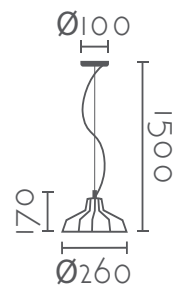

forón de metal - ceiling cover metal-iron

forón de metal - ceiling cover metal-iron

LÁMPARA COLGANTE
PENDANT LAMP

Ref:	Color:	P.V.P- Price
MD2311-WH	 Blanco / White	85 €
Cable/Wire	Blanco / White	
MD2311-SK	 Fumé / Smoke	80 €
Cable/Wire	Transparente / Clear	
MD2311-BD	 Negro / Black	90 €
Cable/Wire	Negro / Black	
Bombilla/Bulb	1xE27 no incl.	
Material	Cristal / Glass	
Medidas/Dimensions	Ø260x170x1500 mm	
EEl	A++ a B	