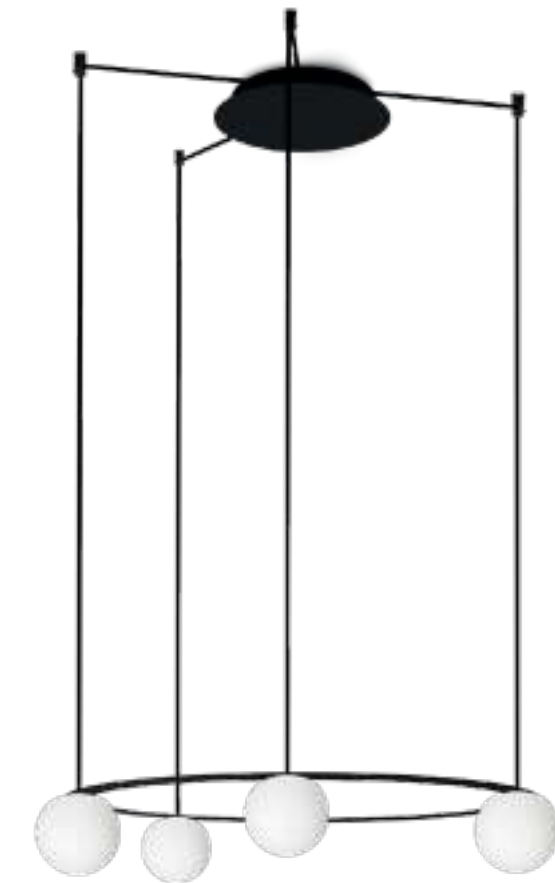

LÁMPARA COLGANTE
PENDANT LAMP

Ref:	Color:	P.V.P.- Price
MD4001-BK	Negro / Black	190 €
Bombilla/Bulb	4xG9 no incl.	
Material	Hierro / Iron	
Pantalla/Lampshade	Cristal Opal / Matt Glass	
Medidas/Dimensions	Ø600x100x1300 mm	
EEl	A++ a B