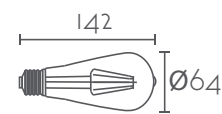

LÁMPARA LED ST64 PEBETERO VINTAGE

REFERENCIA	CRISTAL	W	~W	COLOR	LM	V	Hz	P.V.P- Price
ST64VIN8	AMBAR	8	75	2500°K	800	220-240	50/60	12 €
ST64CL6	CLEAR	6	60	2700°K	550	220-240	50/60	12 €