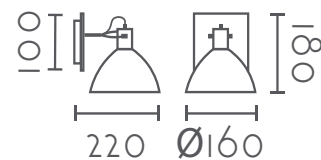

APLIQUE DE PARED
WALL LAMP

Ref:	Color:	P.V.P- Price
MB6173-WH	Blanco / White	65 €
MB6173-CH	Cromo / Chrome	80 €
MB6173-ABE	Bronce Antiguo / Ancient Bronze	89 €
Bombilla/Bulb	1xE27 no incl.	
Material	Metal Hierro/ Iron Metal	
Cable/Wire	Negro / Black	
Medidas/Dimensions	160x180x220 mm	
EEl	A++ a B