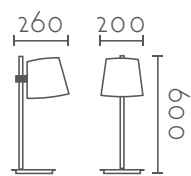

LÁMPARA SOBREMESA
TABLE LAMP

Ref:	Color:	P.V.P- Price
MT2240-WH	Blanco / White	112 €
MT2240-BK	Negro / Black	112 €
Bombilla/Bulb	1xE27 no incl.	
Material	Metal + Madera / Metal + Wood	
Pantalla/Lampshade	Textil / Fabric	
Medidas/Dimensions	260x200x600 mm	
EEI	A++ a B	