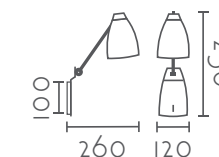

APLIQUE PARED
WALL LAMP

Ref:	Color:	P.V.P- Price
MB2223-WH	Blanco / White	90 €
MB2223-BK	Negro / Black	90 €
Bombilla/Bulb	1xE27 no incl.	
Material	Metal + Madera / Metal + Wood	
Medidas/Dimensions	260x120x250 mm	
EEI	A++ a B