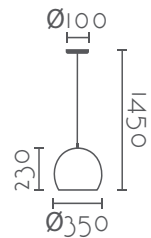

Florón de metal - ceiling cover metal-iron

LÁMPARA COLGANTE
PENDANT LAMP