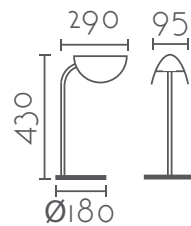

LÁMPARA SOBREMESA
TABLE LAMP

Ref:	Color:	P.V.P- Price
MT2142-BK	Negro / Black	88 €
Bombilla/Bulb	1xG9 no incl.	
Material	ABS + Metal / ABS + Metal	
Cable/Wire	Negro / Black	
Difusor/Diffuser	Polycarbonato / Polycarbonate	
Medidas/Dimensions	290x95x430 mm	
EEL	A++ a B	

APLIQUE PARED
WALL LAMP

Ref:	Color:	P.V.P- Price
MB2143-BK	Negro / Black	91 €
Bombilla/Bulb	1xG9 no incl.	
Material	ABS + Metal / ABS + Metal	
Cable/Wire	Negro / Black (1400 mm)	
Difusor/Diffuser	Polycarbonato / Polycarbonate	
Giratorio/Rotational	180°	
Medidas/Dimensions	290x95x395 mm	
EEL	A++ a B	

Tarifa vigente a partir del 20/10/2021