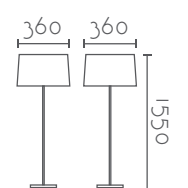

PIE DE SALÓN
FLOOR LAMP