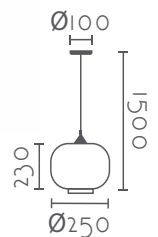

forón de metal - ceiling cover metal-iron