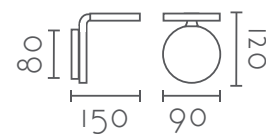

APLIQUE DE PARED WALL LAMP