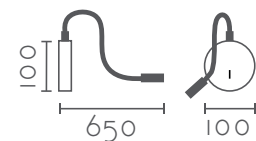

APLIQUE DE PARED WALL LAMP

Ref:	Color	P.V.P- Price
MB2219-WH	Blanco / White	66 €
MB2219-BK	Negro / Black	66 €
Bombilla/Bulb:	SMD LED 6W 302Lm 3000°K	
Haz de luz°/Beam Angle	30°	
Medidas/Dimensions	100x650x100 mm	
Material	Aluminio / Aluminium	
EEL	A++	

APLIQUE DE PARED WALL LAMP

Ref:	Color	P.V.P- Price
MB2214-WH	Blanco / White	88 €
MB2214-BK	Negro / Black	88 €
Bombilla/Bulb:	SMD LED 6W 302Lm 3000°K	
Haz de luz°/Beam Angle	120°	
Medidas/Dimensions	90x150x120 mm	
Material	Aluminio / Aluminium	
EEL	A++