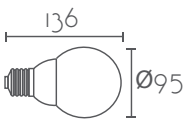

LÁMPARA LED GLOBE G95

REFERENCIA	W	~W	COLOR	LM	V	Hz	P.V.P- Price
G9515.27	15	100	2700°K	1350	85-260	50/60	9 €