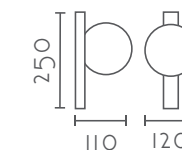

LÁMPARA COLGANTE
PENDANT LAMP

Ref:	Color:	P.V.P.- Price
MD2417-GD	Pintura Dorada / Gold Paint	126 €
Bombilla/Bulb	1xE27 A60 no incl.	
Material	Metal + Cristal / Metal + Glass	
Pantalla/Lampshade	Cristal Transparente / Clear Glass	
Cable/Wire	Negro / Black	
Medidas/Dimensions	Ø300x600x1500 mm	
EEl	A++ a B