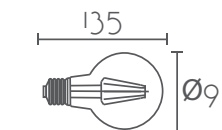

LÁMPARA LED G95 VINTAGE

REFERENCIA	CRISTAL	W	~W	COLOR	LM	V	Hz	P.V.P- Price
G95VIN8	AMBAR	8	75	2500°K	800	220-240	50/60	12 €
G95CL8	CLEAR	8	75	2700°K	800	220-240	50/60	12 €

LÁMPARA LED A60 VINTAGE

REFERENCIA	CRISTAL	W	~W	COLOR	LM	V	Hz	P.V.P- Price
A60VIN8	AMBAR	8	75	2500°K	800	220-240	50/60	10 €
A60CL6	CLEAR	6	60	2700°K	550	220-240	50/60	9 €