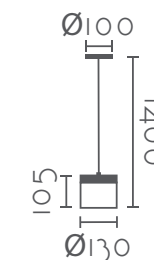

APLIQUE PARED WALL LAMP

Ref:	Color:	P.V.P- Price
MB2341-WH	Blanco / White	70 €
Bombilla/Bulb	1xE27 no incl.	
Medidas/Dimensions	130x220x190 mm	
Material	Metal + Madera Fresno / Metal + Ash Wood	
EEL	A++ a B	

PLAFÓN DE TECHO CEILING LAMP

Ref:	Color:	P.V.P- Price
MX2341-3W	Blanco / White	148 €
Bombilla/Bulb	3xE27 no incl.	
Medidas/Dimensions	Ø330x135 mm	
Material	Metal + Madera Fresno / Metal + Ash Wood	
EEL	A++ a B	

LÁMPARA COLGANTE PENDANT LAMP

Ref:	Color:	P.V.P- Price
MD2341-WH	Blanco / White	61 €
Bombilla/Bulb	1xE27 no incl.	
Material	Metal + Madera Fresno / Metal + Ash Wood	
Cable/Wire	Blanco / White	
Medidas/Dimensions	Ø130x105x1400 mm	
EEL	A++ a B