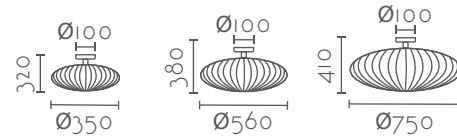

PLAFÓN OVAL CEILING LAMP

Ref:	Medidas/Dimensions	P.V.P- Price
C10905-35	Ø 350x320 mm / Max.E27 60W	152 €
C10905-56	Ø 560x380 mm / Max.E27 100W	210 €
C10905-75	Ø 750x410 mm / Max.E27 100W	362 €
Color	Blanco / White	
Bombilla/Bulb	1xE27 no incl.	
Material	Metal + Pantalla en polimero de resina con recubrimiento lacado transparente / Metal + Lamp Shade in polymer resin with transparent lacquer coating.	