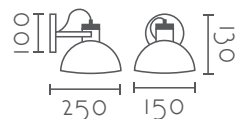

APLIQUE PARED/TECHO
WALL/CEILING LAMP