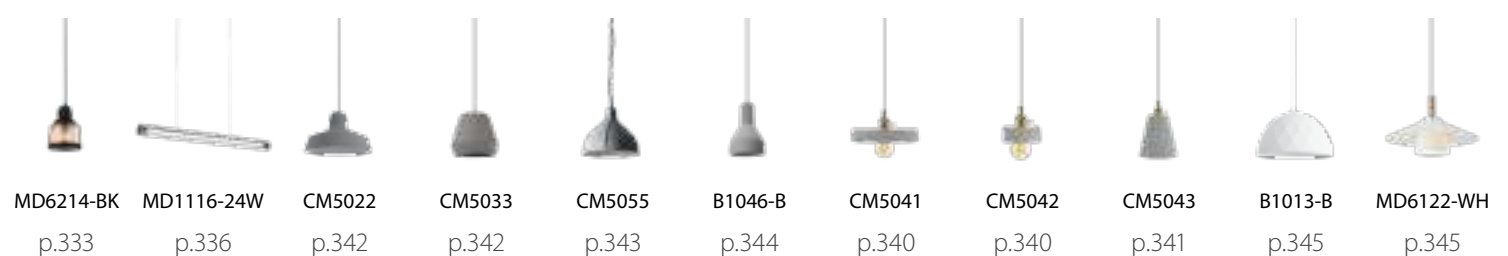

colgantes / pendant light