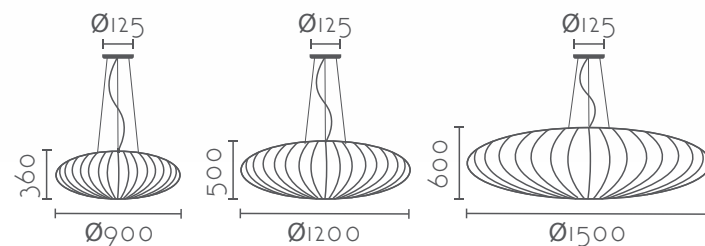

Tarifa vigente a partir del 20/10/2021