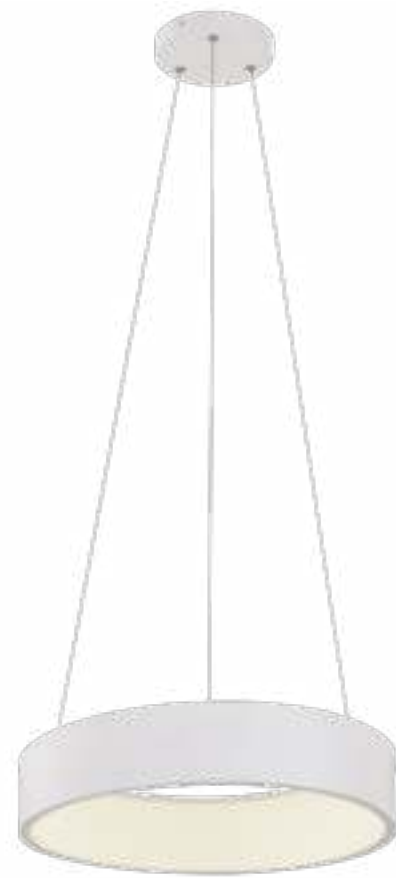

LÁMPARA COLGANTE
PENDANT LAMP

Ref:	Color:	P.V.P- Price
MD9210-450	Blanco / White	235 €
Bombilla/Bulb	LED 36W 2350Lm 3000°K	
Material	Aluminio / Aluminium	
Difusor/Diffuser	Acrílico Opal / Frost Acrylic	
Medidas/Dimensions	Ø450x110x1500 mm	
EEl	A+