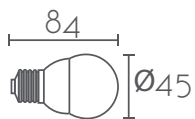

LÁMPARA LED G45

REFERENCIA	W	~W	COLOR	LM	V	Hz	P.V.P- Price
G45E27.30	5	45	3000°K	509	85-265	50/60	3 €