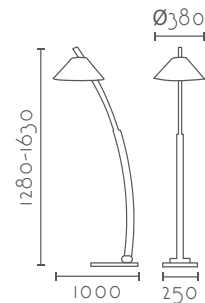

PIE DE SALÓN
FLOOR LAMP

Ref:	Color:	P.V.P.- Price
QUERCUS	Natural / Nature	320 €
Bombilla/Bulb	1xE27 no incl.	
Material	Madera Fresno / Ash Wood	
Pantalla/Lampshade	Textil Cruda / Ivory Textil	
Cable/Wire	Textil Marrón / Brown Textile	
Medidas/Dimensions	1000x380x1280-1630 mm	
EEL	A++ a B