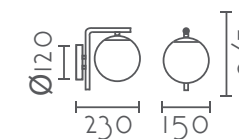

Ref:	Color:	P.V.P.- Price
MB3196-GD	Latón Antiguo / Antique Brass	88 €
Bombilla/Bulb	1xE27 G45 no incl.	
Material	Metal + Cristal Opal / Opal Glass + Metal	
Medidas/Dimensions	150x230x270 mm	
EEl	A++ a B