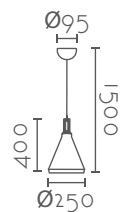

LÁMPARA COLGANTE
PENDANT LAMP

Ref:	Color:	P.V.P- Price
MD4627-BK	Negro + Pintura Imitación Madera/ Black + Imitation Wood Painting	73 €
Bombilla/Bulb	1xE27 no incl.	
Material	Aluminio / Aluminium	
Cable/Wire	Negro / Black	
Medidas/Dimensions	Ø250x400x1500 mm	
EEl	A++ a B	

LÁMPARA COLGANTE
PENDANT LAMP

Ref:	Color:	P.V.P- Price
MD4625-BK	Negro + Pintura Imitación Madera/ Black + Imitation Wood Painting	91 €
Bombilla/Bulb	1xE27 no incl.	
Material	Aluminio / Aluminium	
Cable/Wire	Negro / Black	
Medidas/Dimensions	Ø350x350x1500 mm	
EEl	A++ a B	

LÁMPARA COLGANTE
PENDANT LAMP

Ref:	Color:	P.V.P- Price
MD4629-BK	Negro + Pintura Imitación Madera/ Black + Imitation Wood Painting	101 €
Bombilla/Bulb	1xE27 no incl.	
Material	Aluminio / Aluminium	
Cable/Wire	Negro / Black	
Medidas/Dimensions	Ø330x310x1500 mm	
EEl	A++ a B