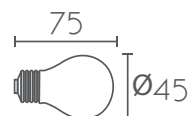

LÁMPARA LED G45 GLASS

REFERENCIA	CRISTAL	W	~W	COLOR	LM	V	Hz	P.V.P- Price
G45GLAS4	OPAL	4	35	3000°K	360	220-240	50/60	9 €