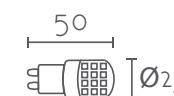

LÁMPARA LED G9

REFERENCIA	W	~W	COLOR	LM	V	Hz	P.V.P- Price
G94.30	4	35	3000°K	300	220-240	50/60	4 €