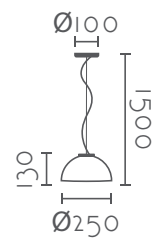

LÁMPARA COLGANTE
PENDANT LAMP

LÁMPARA COLGANTE
PENDANT LAMP