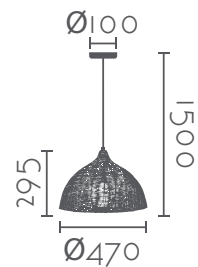

LÁMPARA COLGANTE PENDANT LAMP

Ref:	Color:	P.V.P- Price
A1727-WH	Blanco Lavado / Washed White	158 €
Cable/Wire	Blanco / White	
A1727-NAT	Natural / Nature	158 €
Cable/Wire	Negro / Black	
Bombilla/Bulb	1xE27 no incl.	
Material	Mimbre / Wicker	
Medidas/Dimensions	Ø470x295x1500 mm	
EEl	A++ a B