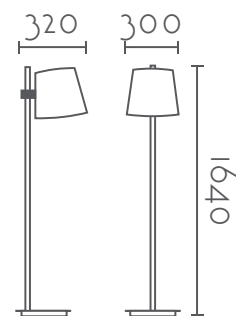

PIE DE SALÓN
FLOOR LAMP

Ref:	Color:	P.V.P.- Price
MT2241-WH	Blanco / White	164 €
MT2241-BK	Negro / Black	164 €
Bombilla/Bulb	1xE27 no incl.	
Material	Metal + Madera / Metal + Wood	
Pantalla/Lampshade	Textil / Fabric	
Medidas/Dimensions	320x300x1640 mm	
EEl	A++ a B