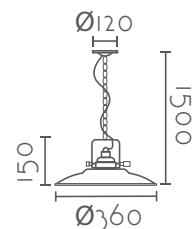

Ref:	Color:	P.V.P- Price
MD6171-406IV	Crudo / Ivory	140 €
Bombilla/Bulb	1xE27 no incl.	
Material	Hierro / Iron	
Cable/Wire	Textil Negro / Black Textile	
Medidas/Dimensions	Ø406x330x1500 mm	
EEL	A++ a B	

LÁMPARA COLGANTE
PENDANT LAMP