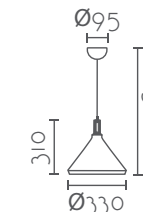

LÁMPARA COLGANTE
PENDANT LAMP

Ref:	Color:	P.V.P- Price
MD4625-BK	Negro + Pintura Imitación Madera/ Black + Imitation Wood Painting	91 €
Bombilla/Bulb	1xE27 no incl.	
Material	Aluminio / Aluminium	
Cable/Wire	Negro / Black	
Medidas/Dimensions	Ø350x350x1500 mm	
EEl	A++ a B