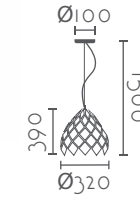

Tarifa vigente a partir del 20/10/2021

LÁMPARA COLGANTE
PENDANT LAMP

Ref:	Color:	P.V.P- Price
MD8304-250WH	Blanco / White	71 €
MD8304-250GD	Dorado / Golden	78 €
MD8304-250BK	Negro / Black	71 €
Bombilla/Bulb	1xE27 no incl.	
Material	Hierro / Iron	
Medidas/Dimensions	Ø250x280x1500 mm	
EEL	A++ a B	