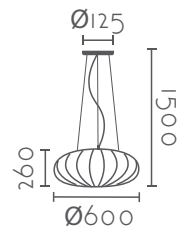

Florón de metal - ceiling cover metal-iron