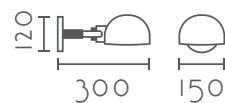

APLIQUE PARED
WALL LAMP