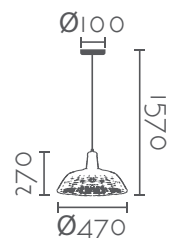

Paraiso

LÁMPARA COLGANTE PENDANT LAMP

Ref:	Color:	P.V.P- Price
A1721-S-COFFE	Café / Coffe	91 €
Bombilla/Bulb	1xE27 no incl.	
Material	Mimbre / Wicker	
Cable/Wire	Negro / Black	
Medidas/Dimensions	Ø380x230x1430 mm	
EEL	A++ a B	

Almez

LÁMPARA COLGANTE PENDANT LAMP

Ref:	Color:	P.V.P- Price
A1721L-NAT	Natural / Nature	115 €
Bombilla/Bulb	1xE27 no incl.	
Material	Mimbre / Wicker	
Cable/Wire	Negro / Black	
Medidas/Dimensions	Ø470x270x1570 mm	
EEL	A++ a B