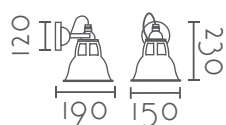

Tarifa vigente a partir del 20/10/2021

Plafón de metal - ceiling cover metal-iron

LÁMPARA COLGANTE
PENDANT LAMP

Ref:	Color:	P.V.P.- Price
MD6172-WH	 Blanco / White	114 €
MD6172-DG	 Verde Oscuro / Dark Green	114 €
Bombilla/Bulb	1xE27 no incl.	
Material	Hierro / Iron	
Cable/Wire	Textil Negro / Black Textile	
Medidas/Dimensions	Ø260x300x1500 mm	
EEI	A++ a B	