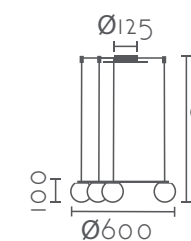

PIE DE SALÓN
FLOOR LAMP

Ref:	Color:	P.V.P.- Price
ML4003-BK	Negro / Black	202 €
Bombilla/Bulb	1xE27 A60 no incl.	
Material	Metal + Cristal Opal / Metal + Matt Glass	
Pantalla/Lampshade	Cristal / Glass	
Cable/Wire	PVC Negro / Black PVC	
Medidas/Dimensions	Ø390x1500 mm	
EEl	A++ a B