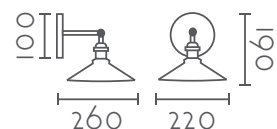

APLIQUE DE PARED WALL LAMP

Ref:	Color:	P.V.P- Price
MB3073-ABE	Bronce Antiguo / Ancient Bronze	88 €
Bombilla/Bulb	1xE27 no incl.	
Material	Metal / Metal	
Cable/Wire	Negro / Black	
Medidas/Dimensions	220x260x190 mm	
EEl	A++ a B