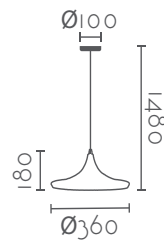

Ceiba

LÁMPARA COLGANTE
PENDANT LAMP

Ref:	Color:	P.V.P- Price
B1066-A	 Natural / Nature Interior Dorado / Golden	86 €
Bombilla/Bulb	1xE27 no incl.	
Material Cable/Wire	Metal + Cuerda Cáñamo / Metal +Hemp Rope Negro / Black	
Medidas/Dimensions	Ø360x180x1480 mm	
EEI	A++ a B	