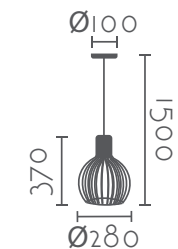

LÁMPARA COLGANTE
PENDANT LAMP

Ref:	Color:	P.V.P- Price
MD5767-BK	Negro / Black	65 €
Bombilla/Bulb	1xE27 no incl.	
Material Cable/Wire	Hierro/ Iron Negro / Black	
Medidas/Dimensions	Ø230x280x1500 mm	
EEI	A++ a B