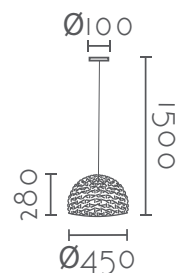

LÁMPARA COLGANTE
PENDANT LAMP

Ref:	Color:	P.V.P.- Price
ABELIA	Natural / Nature	118 €
Bombilla/Bulb	1xE27 no incl.	
Material	Madera / Wood	
Cable/Wire	PVC Blanco / White PVC	
Medidas/Dimensions	Ø450x280x1500 mm	
EEL	A++ a B