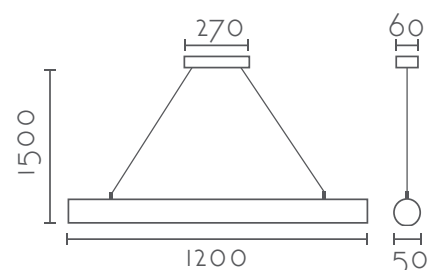

LÁMPARA COLGANTE
PENDANT LAMP

Ref:	Color:	P.V.P- Price
TITAN	Natural / Nature	212 €
Bombilla/Bulb	LED 22W 3000°K 1980Lm Inc.	
Material	Madera Fresno/ Ash Wood	
Difusor/Difuser	PVC / PVC	
Cable/Wire	PVC Transparente / Clear PVC	
Medidas/Dimensions	1200x50x1500 mm	
EEI	A++