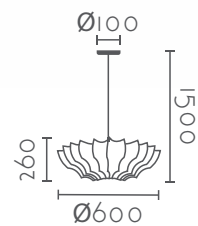

LÁMPARA COLGANTE VAMPI
PENDANT LAMP

Ref:	Color:	P.V.P- Price
P139037-60	Blanco / White	346 €
Bombilla/Bulb	1xE27 max 100W no incl.	
Material	Metal + Pantalla en polimero de resina con recubrimiento lacado transparente / Metal + Lamp Shade in polymer resin with transparent lacquer coating.	
Cable/Wire	Transparente / Clear	
Medidas/Dimensions	Ø600x260x1500 mm	
EEL	A++ a B	

LÁMPARA COLGANTE MILENIUM
PENDANT LAMP

Ref:	Color:	P.V.P- Price
P11933	Blanco / White	331 €
Bombilla/Bulb	1xE27 max 100W no incl.	
Material	Metal + Pantalla en polimero de resina con recubrimiento lacado transparente / Metal + Lamp Shade in polymer resin with transparent lacquer coating.	
Cable/Wire	Transparente / Clear	
Medidas/Dimensions	Ø600x400x1500 mm	
EEL	A++ a B