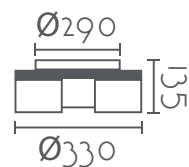

PLAFÓN DE TECHO CEILING LAMP