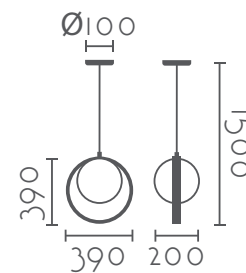

LÁMPARA COLGANTE
PENDANT LAMP

Ref:	Color:	P.V.P- Price
MD2416-NAT	Natural / Nature	102 €
Bombilla/Bulb	1xE27 G45 no incl.	
Material	Madera + Cristal / Wood + Glass	
Cable/Wire	PVC Blanco / White PVC	
Medidas/Dimensions	390x200x390x1500 mm	
EEL	A++ a B