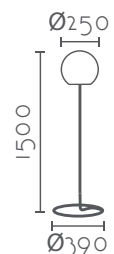

PIE DE SALÓN
FLOOR LAMP

Ref:	Color:	P.V.P.- Price
ML4003-BK	Negro / Black	202 €
Bombilla/Bulb	1xE27 A60 no incl.	
Material	Metal + Cristal Opal / Metal + Matt Glass	
Pantalla/Lampshade	Cristal / Glass	
Cable/Wire	PVC Negro / Black PVC	
Medidas/Dimensions	Ø390x1500 mm	
EEl	A++ a B	

LÁMPARA COLGANTE
PENDANT LAMP

Ref:	Color:	P.V.P.- Price
MD4001-BK	Negro / Black	190 €
Bombilla/Bulb	4xG9 no incl.	
Material	Hierro / Iron	
Pantalla/Lampshade	Cristal Opal / Matt Glass	
Medidas/Dimensions	Ø600x100x1300 mm	
EEl	A++ a B