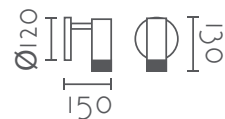

LÁMPARA COLGANTE
PENDANT LAMP

Ref:	Color:	P.V.P- Price
MD6124-WHG	Blanco+Dorado / White+Gold	82 €
Cable/Wire PVC Blanco / White PVC		
MD6124-BKG	Negro+Dorado / Black+Gold	82 €
Cable/Wire PVC Negro / Black PVC		
Bombilla/Bulb	1xGU10 no incl.	
Material	Aluminio + Metal/ Metal + Aluminium	
Orientable/Adjustable	90°	
Medidas/Dimensions	Ø55x310x1500 mm	
EEI	A++ a B