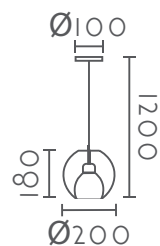

LÁMPARA COLGANTE
PENDANT LAMP

Ref:	Color:	P.V.P- Price
MD3451-BK	Negro / Black	64 €
Bombilla/Bulb	1xE27 no incl.	
Material Cable/Wire	Hierro/ Iron Negro / Black	
Medidas/Dimensions	Ø200x180x1200 mm	
EEI	A++ a B	

LÁMPARA COLGANTE
PENDANT LAMP

Ref:	Color:	P.V.P- Price
MD3452-BK	Negro / Black	119 €
Bombilla/Bulb	1xE27 no incl.	
Material Cable/Wire	Hierro/ Iron Negro / Black	
Medidas/Dimensions	Ø390x320x1200 mm	
EEI	A++ a B	

Tarifa vigente a partir del 20/10/2021