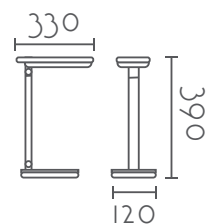

LÁMPARA ESCRITORIO IQ
IQ DESK LAMP

Ref:	Color:	P.V.P- Price
MT7012-BK	Negro / Black	43 €
Bombilla/Bulb	SMD LED 9W 450Lm CCT 3000-6000°K	
Haz de luz°/Beam Angle	120°	
Medidas/Dimensions	330x120x390 mm	
Material	ABS + Piel Imitación / ABS + Faux Leather	
Características/ Specifications	Cambio Temperatura color / Colour Temp Changing Control Táctil / Touch Control Cargador Inalámbrico 5W / 5W Wireless Charger	
EEl	A++	

LÁMPARA ESCRITORIO
DESK LAMP

Ref:	Color:	P.V.P- Price
MT7014-WH	Blanco / White	46 €
MT7014-BK	Negro / Black	46 €
Bombilla/Bulb	SMD LED 8W 400Lm CCT 3000-6000°K	
Material	ABS / ABS	
Haz de luz°/Beam Angle	120°	
Medidas/Dimensions	Ø140x330x390 mm	
Características/ Specifications	Cambio Temperatura color / Colour Temp Changing Cambio Color Base RGB / RGB Colour Changing Bar Control Táctil / Touch Control Cargador Movil USB 5V1A / USB 5V1A Charger Phone	
EEl	A++