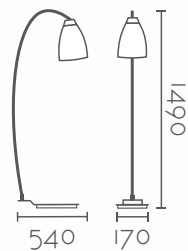

**SOBREMESA PORTATIL
LED TABLE LAMP**

Ref:	Color:	P.V.P- Price
MT7016-WH	Blanco / White	84 €
MT7016-BK	Negro / Black	84 €
Bombilla/Bulb	LED 4W 113Lm 3000°K 5VDC	
Material	Aluminio / ABS+PC+Metal	
Medidas/Dimensions	Ø140x218 mm	
Características/ Specifications	Regulacion Táctil / Touch Dimmer Tiempo Carga Bateria 4Hs/4Hs Fully Charge Autonomía 6hs/6Hs Autonomy