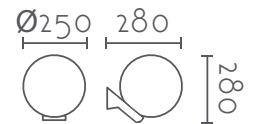

**APLIQUE DE PARED MARTE
WALL LAMP**