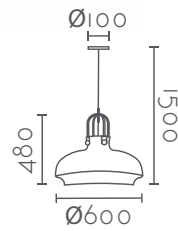

forón de metal - ceiling cover metal-iron