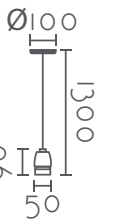

LÁMPARA COLGANTE
PENDANT LAMP

Ref:	Color:	P.V.P- Price
MD4110-BK	Negro / Black	17 €
Bombilla/Bulb	1xE27 no incl.	
Material	Metal / Metal	
Cable/Wire	Negro / Black	
Medidas/Dimensions	Ø55x110x1200 mm	
EEL	A++ a B