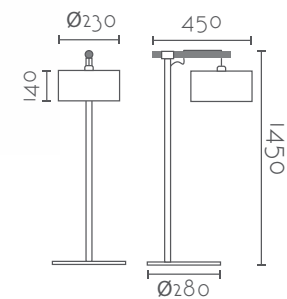

LÁMPARA COLGANTE
PENDANT LAMP

PIE DE SALÓN
FLOOR LAMP