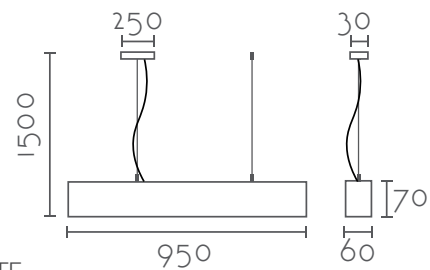

LÁMPARA COLGANTE
PENDANT LAMP

Ref:	Color:	P.V.P- Price
MD4016-NAT	Natural / Nature	184 €
Bombilla/Bulb:	LED 18W 3000°K 1250Lm Inc.	
Haz de luz°/Beam Angle	120°	
Material	Madera Fresno/ Ash Wood	
Difusor/Difuser	PVC / PVC	
Cable/Wire	PVC Transparente / Clear PVC	
Medidas/Dimensions	950x60x70x1500 mm	
EEl	A++