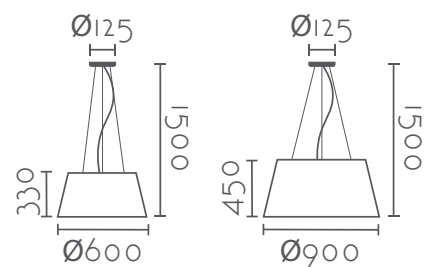

LÁMPARA COLGANTE
PENDANT LAMP

Ref:	Color:	Medidas/Dimesions	P.V.P- Price
MD6302-60IV	Crudo / Ivory		
MD6302-60GT	Gris Topo / Taupe	Ø600x33x1500 mm	272 €
MD6302-60BK	Negro / Black		
MD6302-90IV	Crudo / Ivory		
MD6302-90GT	Gris Topo / Taupe	Ø900x45x1500 mm	448 €
MD6302-90BK	Negro / Black		
Bombilla/Bulb	5xE27 no incl.		
Material	Hierro / Iron		
Pantalla/Lampshade	Textil Algodon / Cotton Textil		
Difusor/Diffuser	Papel Pergamino Blanco / White Parchment Paper		
Cable/Wire	Negro / Black		
EEL	A++ a B