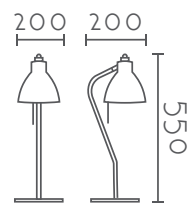

LÁMPARA SOBREMESA
TABLE LAMP

Ref:	Color:	P.V.P.- Price
MT3116-WSR	Blanco / White Interior Plata / Silver Inner	83 €
MT3116-BGD	Negro / Black Interior Dorado / Gold Inner	83 €
Bombilla/Bulb	1xE27 no incl.	
Material	Metal-Aluminio / Metal -Aluminium	
Medidas/Dimensions	200x200x550 mm	
EEl	A++ a B