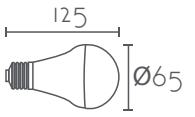

LÁMPARA LED A65 REGULABLE

REFERENCIA	W	~W	COLOR	LM	V	Hz	P.V.P- Price
A6515D.27	15	100	2700°K	1350	220-240	50/60	9 €