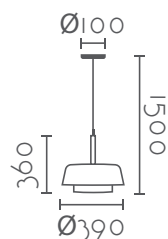

Foron de metal - ceiling cover metal-Iron