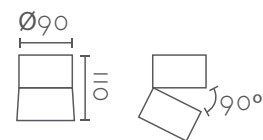

APLIQUE PARED/TECHO
CEILING/WALL LAMP

Ref:	Color	P.V.P- Price
MX1207-WH	Blanco / White	41 €
MX1207-BK	Negro / Black	41 €
Bombilla/Bulb:	LED COB 7W 600Lm 3000°K	
Haz de luz°/Beam Angle	24°	
Medidas/Dimensions	Ø72x90 mm	
Material	Aluminio / Aluminium	
Giratorio/Rotational	360°	
Orientación/Tilt	90°	
EEL	A+