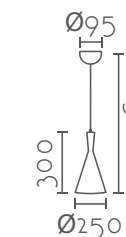

LÁMPARA COLGANTE
PENDANT LAMP

Ref:	Color:	P.V.P- Price
MD5186-DKWD	Pintura Imitación Madera / Imitation Wood Painting	79 €
Bombilla/Bulb	1xE27 no incl.	
Material	Aluminio / Aluminium	
Cable/Wire	Negro / Black	
Medidas/Dimensions	Ø350x170x1500 mm	
EEl	A++ a B