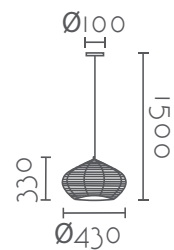

LÁMPARA COLGANTE
PENDANT LAMP

Ref:	Color:	P.V.P- Price
LIRIO	Natural / Nature	138 €
Bombilla/Bulb	1xE27 no incl.	
Material	Madera / Wood	
Cable/Wire	PVC Blanco / White PVC	
Medidas/Dimensions	Ø430x330x1500 mm	
EEI	A++ a B	

LÁMPARA COLGANTE
PENDANT LAMP

Ref:	Color:	P.V.P- Price
PETUNIA	Natural / Nature	103 €
Bombilla/Bulb	1xE27 no incl.	
Material	Mimbre / Wicker	
Cable/Wire	PVC Blanco / White PVC	
Medidas/Dimensions	Ø350x210x1500 mm	
EEI	A++ a B