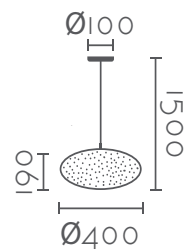

forón de metal - ceiling cover metal-iron