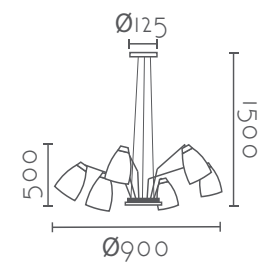

LÁMPARA COLGANTE
PENDANT LAMP

Ref:	Color:	P.V.P- Price
MD2227-WH	Blanco / White	385 €
Cable/Wire Blanco / White		
MD2227-BK	Negro / Black	385 €
Cable/Wire Negro / Black		
Bombilla/Bulb	6xE27 no incl.	
Material	Metal + Madera / Metal + Wood	
Medidas/Dimensions	Ø900x500x1500 mm	
EEL	A++ a B