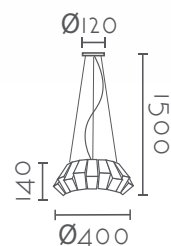

Incluye tres temperaturas de color 2700-3000-4000K

LÁMPARA COLGANTE PENDANT LAMP

Ref:	Color:	P.V.P- Price
PALMERA	Natural / Nature	234 €
Bombilla/Bulb	LED 18W 1400lm 2700K, 3000K y 4000K Inc. Tres temperaturas de color seleccionables	
Material	Madera / Wood	
Difusor/Difuser	Cristal Mate / Matt Glass	
Cable/Wire	PVC Transparente / Clear PVC	
Medidas/Dimensions	Ø400x140x1500 mm	
EEl	A++	

Forro de metal - ceiling cover metal-iron

LÁMPARA COLGANTE PENDANT LAMP

Ref:	Color:	P.V.P- Price
PEONIA	Natural / Nature	184 €
Bombilla/Bulb	1xE27 no incl.	
Material	Madera / Wood	
Cable/Wire	PVC Blanco / White PVC	
Medidas/Dimensions	Ø300x480x1500 mm	
EEl	A++ a B