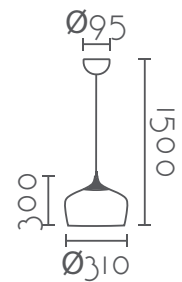

LÁMPARA COLGANTE
PENDANT LAMP

Ref:	Color:	P.V.P- Price
MD8035M-WH	Blanco / White	97 €
Cable/Wire	Blanco / White	
MD8035M-BK	Negro / Black	97 €
Cable/Wire	Negro / Black	
Bombilla/Bulb	1xE27 no incl.	
Material	Aluminio / Aluminium Pintura Imitación Madera / Imitation Wood Painting	
Medidas/Dimensions	Ø310x300x1500 mm	
EEL	A++ a B