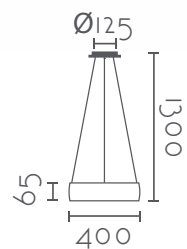

LÁMPARA COLGANTE
PENDANT LAMP

Ref:	Color:	P.V.P- Price
MD8148-400WH	Blanco / White	142 €
MD8148-400GD	Dorado / Golden	148 €
MD8148-400BK	Negro / Black	142 €
Bombilla/Bulb	LED 24W 1920Lm 3000°K incl.	
Material	Hierro + ABS / Iron + ABS	
Medidas/Dimensions	Ø400x65x1300 mm	
EEl	A+	

LÁMPARA COLGANTE
PENDANT LAMP

Ref:	Color:	P.V.P- Price
MD8148-600WH	Blanco / White	204 €
MD8148-600GD	Dorado / Golden	212 €
MD8148-600BK	Negro / Black	204 €
Bombilla/Bulb	LED 36W 2880Lm 3000°K incl.	
Material	Hierro + ABS / Iron + ABS	
Medidas/Dimensions	Ø600x65x1300 mm	
EEl	A+	

LÁMPARA COLGANTE
PENDANT LAMP

Ref:	Color:	P.V.P- Price
MD8148-800WH	Blanco / White	280 €
MD8148-800GD	Dorado / Golden	292 €
MD8148-800BK	Negro / Black	280 €
Bombilla/Bulb	LED 48W 3840Lm 3000°K incl.	
Material	Hierro + ABS / Iron + ABS	
Medidas/Dimensions	Ø800x65x1300 mm	
EEl	A+