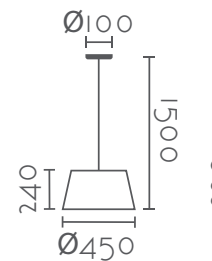

LÁMPARA COLGANTE
PENDANT LAMP

Ref:	Color:	P.V.P- Price
MD6302-45IV	Crudo / Ivory	
MD6302-45GT	Gris Topo / Taupe	155 €
MD6302-45BK	Negro / Black	
Bombilla/Bulb	1xE27 no incl.	
Material	Hierro / Iron	
Pantalla/Lampshade	Textil Algodon / Cotton Textil	
Difusor/Diffuser	Papel Pergamino Blanco / White Parchment Paper	
Cable/Wire	Negro / Black	
Medidas/Dimensions	Ø450x240x1500 mm	
EEL	A++ a B