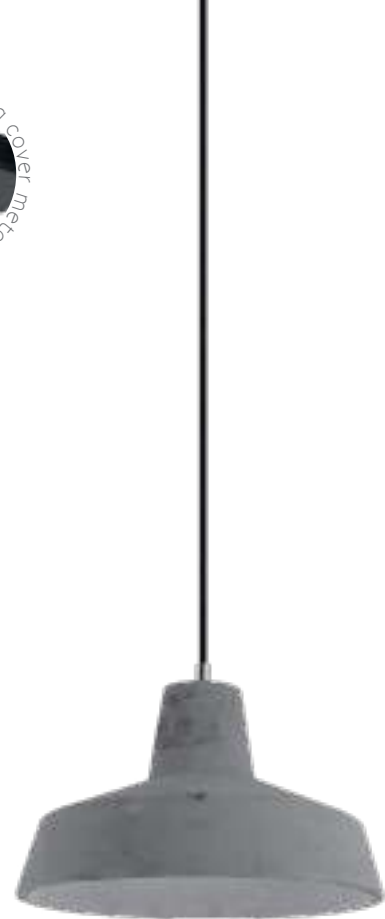

Forçun de metal - ceiling cover metal-iron