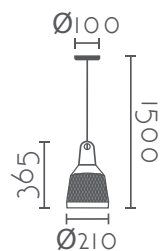

LÁMPARA COLGANTE
PENDANT LAMP

Ref:	Color:	P.V.P- Price
MD2301S-W	Blanco/White	83 €
Bombilla/Bulb	1xE27 no incl.	
Material Cable/Wire	Porcelana + Madera Fresno / Porcelain+ Ash Wood Textil Plancha / Iron Textile	
Medidas/Dimensions	Ø130x230x1400 mm	
EEl	A++ a B