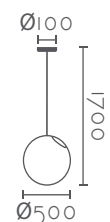

LÁMPARA COLGANTE
PENDANT LAMP

Ref:	Color:	P.V.P- Price
MD6013-500W	Crudo / Ivory	160 €
Bombilla/Bulb	1xE27 no incl.	
Material Cable/Wire	Fibra + Metal / Fibre + Metal Negro / Black	
Medidas/Dimensions	Ø500x1700 mm	
EEL	A++ a B	

LÁMPARA COLGANTE
PENDANT LAMP

Ref:	Color:	P.V.P- Price
MD6013-400W	Crudo / Ivory	118 €
Bombilla/Bulb	1xE27 no incl.	
Material Cable/Wire	Fibra + Metal / Fibre + Metal Negro / Black	
Medidas/Dimensions	Ø400x1600 mm	
EEL	A++ a B	

Tarifa vigente a partir del 20/10/2021