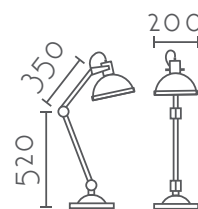

crystal
arenado - sandblasted glass