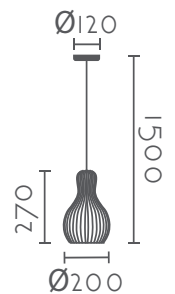

LÁMPARA COLGANTE
PENDANT LAMP

Ref:	Color:	P.V.P- Price
MINA	Natural / Nature	127 €
Cable/Wire	Textil Marrón / Brown Textile	
MINA-BLACK	Negro-Natural / Black-Nature	145 €
Cable/Wire	Textil Negro / Black Textile	
Bombilla/Bulb	1xE27 A60 no incl.	
Material	Madera / Wood	
Medidas/Dimensions	Ø200x320x1500 mm	
EEl	A++ a B