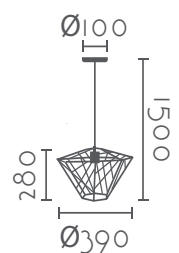

Forón de metal - ceiling cover metal-iron