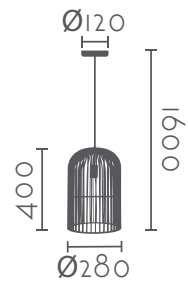

LÁMPARA COLGANTE
PENDANT LAMP

Ref:	Color:	P.V.P- Price
SAUCO	Natural / Nature	222 €
Bombilla/Bulb	1xE27 no incl.	
Material	Madera / Wood	
Cable/Wire	Textil Marrón / Brown Textile	
Medidas/Dimensions	Ø280x400x1600 mm	
EEl	A++ a B	

LÁMPARA COLGANTE
PENDANT LAMP

Ref:	Color:	P.V.P- Price
FLORIDA	Natural / Nature	247 €
Bombilla/Bulb	1xE27 no incl.	
Material	Madera / Wood	
Cable/Wire	Textil Marrón / Brown Textile	
Medidas/Dimensions	Ø400x400x1500 mm	
EEl	A++ a B