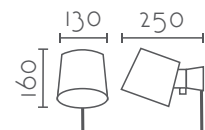

APLIQUE PARED WALL LAMP

Ref:	Color:	P.V.P.- Price
MB4014-WH	Blanco / White	76 €
Cable/Wire		PVC Blanco / White PVC
MB4014-BK	Negro / Black	76 €
Cable/Wire		PVC Negro / Black PVC
Bombilla/Bulb	1xE27 G45 no incl.	
Material	Metal + Madera / Metal + Wood	
Giratorio/Rotational	310°	
Medidas/Dimensions	130x250x160 mm	
EEL	A++ a B