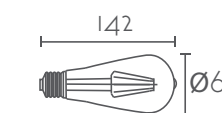

LÁMPARA LED ST64 PEBETERO VINTAGE REGULABLE

REFERENCIA	CRISTAL	W	~W	COLOR	LM	V	Hz	P.V.P- Price
ST64VIN8D	AMBAR	8	75	2500°	800	220-240	50/60	18 €