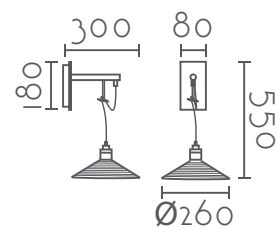

APLIQUE PARED
WALL LAMP