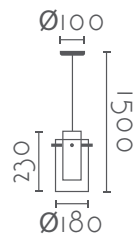

LÁMPARA COLGANTE
PENDANT LAMP

Ref:	Color:	P.V.P- Price
MD4046C-CL	Transparente / Clear	84 €
MD4046C-TGD	Dorado / Golden	100 €
Bombilla/Bulb	1xE27 no incl.	
Material	Metal + Cristal / Metal + Glass	
Cable/Wire	Negro / Black	
Medidas/Dimensions	Ø200x200x1500 mm	
EEl	A++ a B