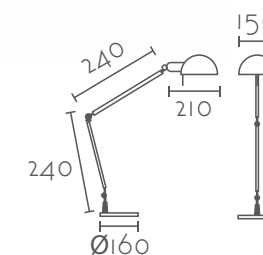

Ref:	Color:	P.V.P- Price
MB6143-2W	Blanco / White	119 €
Bombilla/Bulb	1xE27 A60 no incl.	
Material	Metal / Metal	
Medidas/Dimensions	Ø80x240+240+210x150 mm	
EEL	A++ a B	

LÁMPARA SOBREMESA TABLE LAMP

Ref:	Color:	P.V.P- Price
MT6143-2W	Blanco / White	142 €
Bombilla/Bulb	1xE27A60 no incl.	
Material	Metal / Metal	
Cable/Wire	Blanco / White	
Medidas/Dimensions	Ø160x240+240+210x150 mm	
EEL	A++ a B	