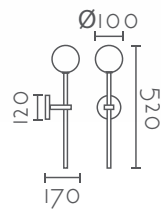

APLIQUE DE PARED
WALL LAMP