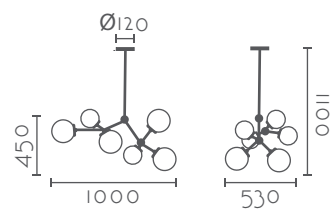

LÁMPARA COLGANTE PENDANT LAMP

Ref:	Color:	P.V.P.- Price
MD3195-GD	Latón Antiguo / Antique Brass	246 €
Bombilla/Bulb	5xE27 A60 no incl.	
Material	Metal + Cristal Opal / Matt Glass + Metal	
Medidas/Dimensions	1000x530x450 mm	
EEl	A++ a B