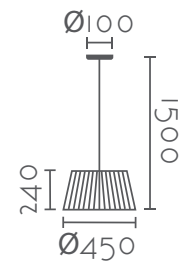

LÁMPARA COLGANTE
PENDANT LAMP

Ref:	Color:	P.V.P- Price
MD6300-45IV	Crudo / Ivory	260 €
MD6300-45BE	Beig / Beig	
MD6300-45BK	Negro / Black	
Bombilla/Bulb	1xE27 no incl.	
Material	Hierro / Iron	
Pantalla/Lampshade	Cinta Textil Algodon / Cotton Textil Tape	
Difusor/Diffuser	Papel Pergamino Blanco / White Parchment Paper	
Cable/Wire	Negro / Black	
Medidas/Dimensions	Ø450x240x1500 mm	
EEL	A++ a B