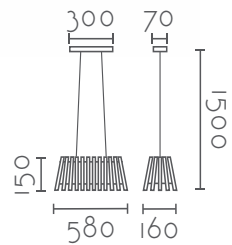

LÁMPARA COLGANTE
PENDANT LAMP

Ref:	Color:	P.V.P- Price
ROMERO	Natural / Nature	287 €
Bombilla/Bulb	1xE27 no incl.	
Material	Madera / Wood	
Cable/Wire	Textil Marrón / Brown Textile	
Medidas/Dimensions	Ø450x400x1600 mm	
EEI	A++ a B