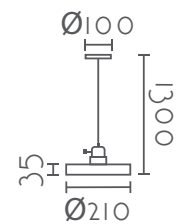

LÁMPARA COLGANTE
PENDANT LAMP

LÁMPARA COLGANTE
PENDANT LAMP