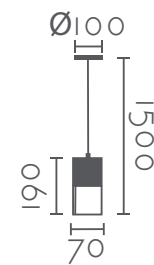

LÁMPARA COLGANTE
PENDANT LAMP

Ref:	Color:	P.V.P.- Price
MD2414-WH	Blanco / White	131 €
Bombilla/Bulb	1xE27 no incl.	
Material	Madera + Metal / Wood + Metal	
Cable/Wire	PVC Blanco / White PVC	
Medidas/Dimensions	Ø300x280x1500 mm	
EEL	A++ a B