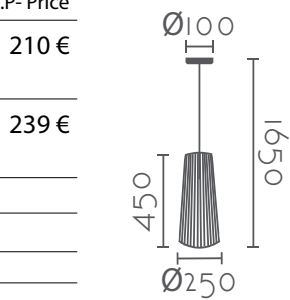

Florón de madera - ceiling cover wood

Vista inferior lámpara - lamp bottom view lamp

LÁMPARA COLGANTE PENDANT LAMP

Ref:	Color:	P.V.P- Price
MENTA	Natural / Nature	210 €
Cable/Wire	Textil Marrón / Brown Textile	
MENTA-BLACK	Negro-Natural / Black-Nature	239 €
Cable/Wire	Textil Negro / Black Textile	
Bombilla/Bulb	1xE27 no incl.	
Material	Madera / Wood	
Medidas/Dimensions	Ø250x450x1550 mm	
EEl	A++ a B	