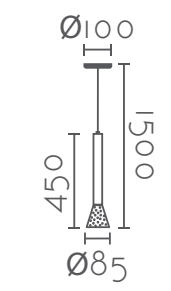

LÁMPARA COLGANTE
PENDANT LAMP

Ref:	Color:	P.V.P- Price
MD2315-W	Natural +Blanco / Nature + White	71 €
Cable/Wire PVC Blanco / White PVC		
MD2315-GD	Natural +Dorado / Nature + Gold	71 €
Cable/Wire PVC Negro / Black PVC		
Bombilla/Bulb 1xG9 no incl.		
Material Aluminio + Madera / Aluminium + Wood		
Medidas/Dimensions Ø40x440x1500 mm		
EEI A++ a B		

LÁMPARA COLGANTE
PENDANT LAMP

Ref:	Color:	P.V.P- Price
MD2410-NAT	Natural / Nature	71 €
Bombilla/Bulb 1xE14 G45 no incl.		
Material Madera + Porcelana / Wood + Porcelain		
Cable/Wire PVC Negro / Black PVC		
Medidas/Dimensions Ø85x450x1500 mm		
EEI A++ a B