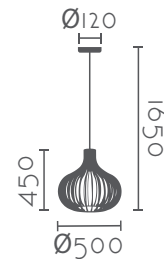

LÁMPARA COLGANTE
PENDANT LAMP

Ref:	Color:	P.V.P.- Price
BAOBA	Natural / Nature	264 €
Bombilla/Bulb	1xE27 no incl.	
Material	Madera / Wood	
Cable/Wire	Textil Marrón / Brown Textile	
Medidas/Dimensions	Ø500x450x1650 mm	
EEl	A++ a B