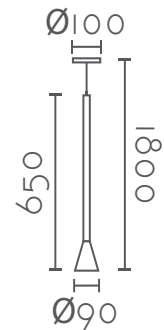

foron de metal - ceiling cover metal-iron

foron de metal - ceiling cover metal-iron

foron de metal - ceiling cover metal-iron

blanco satinado - satin white

pintura dorada - gold paint

negro satinado - satin black

LÁMPARA COLGANTE
PENDANT LAMP

Ref:	Color:	P.V.P- Price
MD2471-WH	Blanco / White	73 €
Cable/Wire	Blanco / White	
MD2471-GD	Pintura Dorada / GoldPaint	74 €
Cable/Wire	Transparente / Clear	
MD2471-BK	Negro / Black	73 €
Cable/Wire	Negro / Black	
Bombilla/Bulb	1xGU10 no incl.	
Material	Aluminio / Aluminium	
Medidas/Dimensions	Ø90x650x1800 mm	
EEL	A++ a B