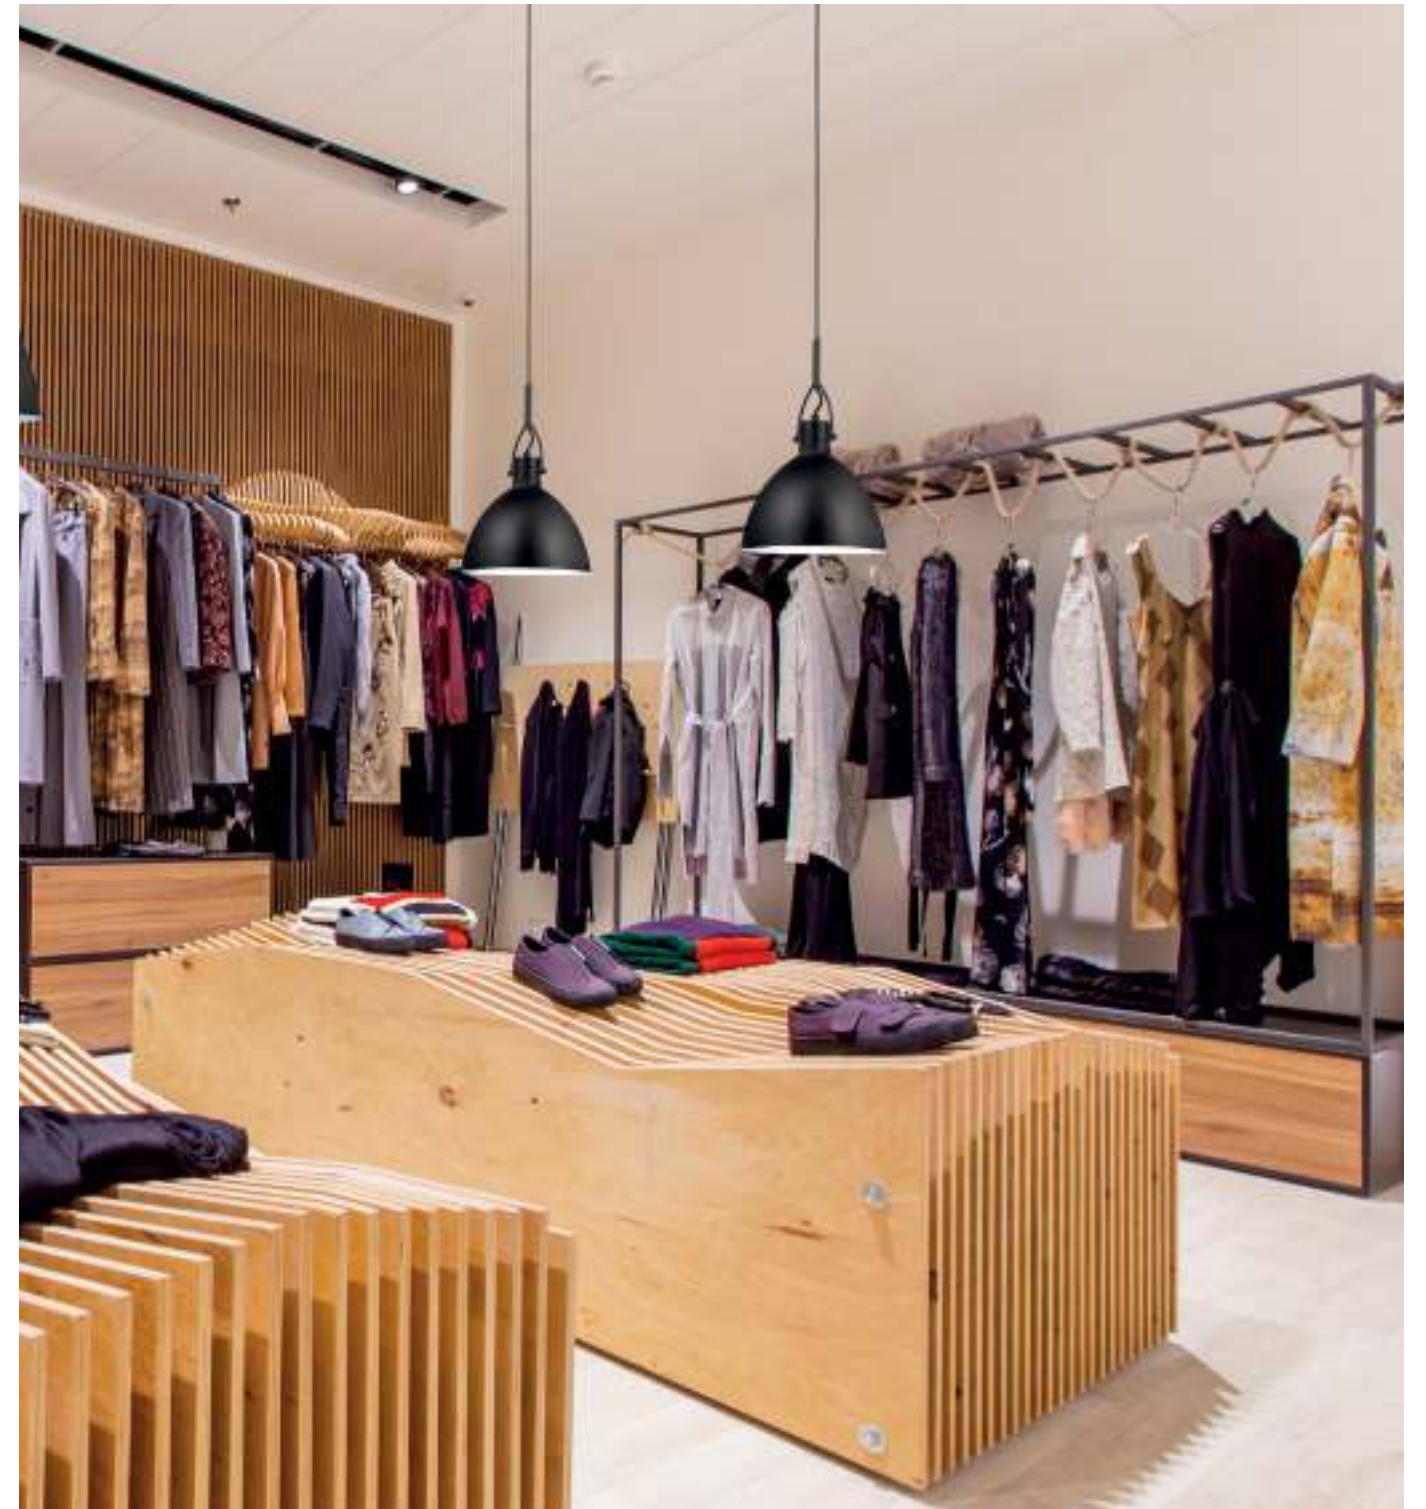

LÁMPARA COLGANTE
PENDANT LAMP

Ref:	Color:	P.V.P- Price
MD6173L-CH	Cromo / Chrome	95 €
MD6173L-CP	Cobre / Cooper	107 €
Bombilla/Bulb	1xE27 no incl.	
Material	Metal / Metal	
Cable	Transparente / Clear	
Medidas/Dimensions	Ø220x340x1500 mm	
EEL	A++ a B