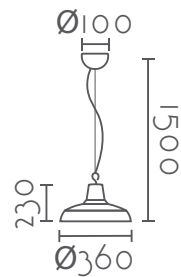

florón de metal - ceiling cover metal-iron