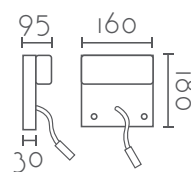

APLIQUE DE PARED WALL LAMP