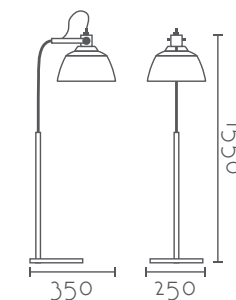

LÁMPARA SOBREMESA
TABLE LAMP

Ref:	Color:	P.V.P- Price
MT8021S-TCP	Cobre / Copper	143 €
Bombilla/Bulb	1xE27 no incl.	
Material	Metal +Latón / Metal + Brass	
Pantalla/Lampshade	Cristal / Glass	
Cable/Wire	Negro / Black	
Medidas/Dimensions	180x300x630 mm	
EEl	A++ a B