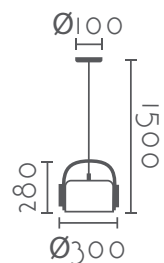

Forón de metal - ceiling cover metal-iron