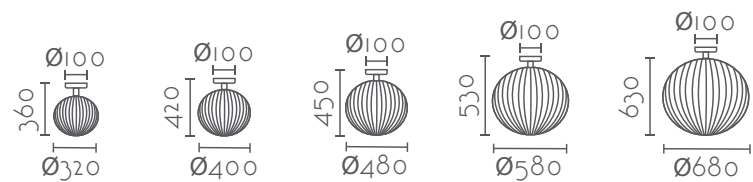

PLAFÓN DE TECHO GLOBO
CEILING LAMP

Ref:	Medidas/Dimensions	P.V.P- Price
C10906-32	Ø320x360x1500 mm / Max.E27 60W	168 €
C10906-40	Ø400x420x1500 mm / Max.E27 60W	203 €
C10906-48	Ø480x450x1500 mm / Max.E27 100W	246 €
C10906-58	Ø580x530x1500 mm / Max.E27 100W	329 €
C10906-68	Ø680x630x1500 mm / Max.E27 100W	409 €
Color	Blanco / White	
Bombilla/Bulb	1xE27 no incl.	

Material

Metal + Pantalla en polímero de resina con recubrimiento lacado transparente /
Metal + Lamp Shade in polymer resin with transparent lacquer coating.