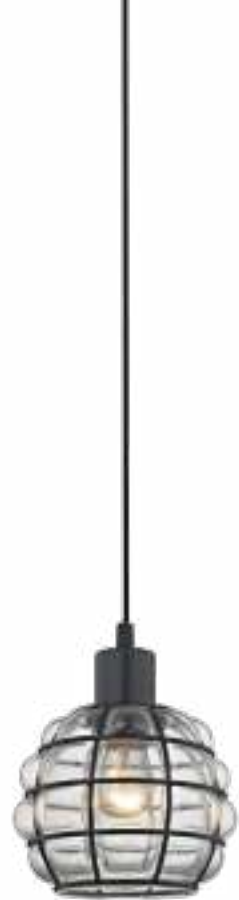

LÁMPARA COLGANTE
PENDANT LAMP

Ref:	Color:	P.V.P- Price
MD6219-BK	Negro / Black	84 €
Bombilla/Bulb	1xE27 no incl.	
Material Cable/Wire	Hierro + Cristal Transparente / Iron + Clear Glass Negro / Black	
Medidas/Dimensions	Ø160x200x1500 mm	
EEl	A++ a B