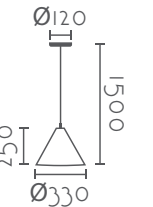

LÁMPARA COLGANTE
PENDANT LAMP

Ref:	Color:	P.V.P- Price
TESSA	Natural / Nature	419 €
Bombilla/Bulb	1xE27 no incl.	
Material	Madera / Wood	
Cable/Wire	Textil Marrón / Brown Textile	
Medidas/Dimensions	Ø610x500x1600 mm	
EEL	A++ a B