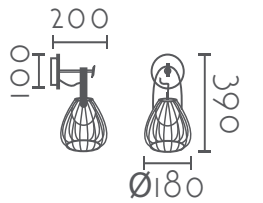

Tarifa vigente a partir del 20/10/2021

Florón de metal - ceiling cover metal-iron

LÁMPARA COLGANTE
PENDANT LAMP

Ref:	Color:	P.V.P- Price
MD6123-WH	Blanco/White	101 €
Bombilla/Bulb	1xE27 A60 no incl.	
Material	Metal + Cristal + Piel / Metal + Glass + Leather	
Cable/Wire	PVC Negro / Black PVC	
Medidas/Dimensions	Ø250x350x1500 mm	
EEl	A++ a B	