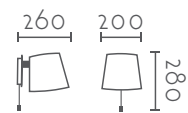

APLIQUE PARED
WALL LAMP