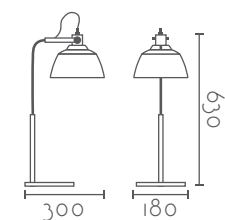

LÁMPARA SOBREMESA
TABLE LAMP

Ref:	Color:	P.V.P- Price
MT8021S-TCP	Cobre / Copper	143 €
Bombilla/Bulb	1xE27 no incl.	
Material	Metal +Latón / Metal + Brass	
Pantalla/Lampshade	Cristal / Glass	
Cable/Wire	Negro / Black	
Medidas/Dimensions	180x300x630 mm	
EEl	A++ a B	

PIE DE SALÓN
FLOOR LAMP

Ref:	Color:	P.V.P- Price
ML8021M-TCP	Cobre / Copper	192 €
Bombilla/Bulb	1xE27 no incl.	
Material	Metal +Latón / Metal + Brass	
Pantalla/Lampshade	Cristal / Glass	
Cable/Wire	Negro / Black	
Medidas/Dimensions	250x350x1550 mm	
EEl	A++ a B