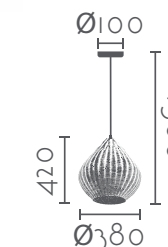

LÁMPARA COLGANTE PENDANT LAMP

Ref:	Color:	P.V.P.- Price
A1716-WH	Blanco Lavado / Washed White	150 €
Bombilla/Bulb	1xE27 no incl.	
Material	Mimbre / Wicker	
Cable/Wire	Blanco / White	
Medidas/Dimensions	Ø380x420x1500 mm	
EEl	A++ a B