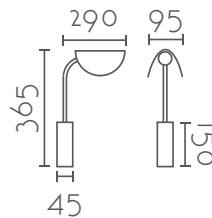

LÁMPARA SOBREMESA
TABLE LAMP

Ref:	Color:	P.V.P- Price
MT2142-BK	Negro / Black	88 €
Bombilla/Bulb	1xG9 no incl.	
Material	ABS + Metal / ABS + Metal	
Cable/Wire	Negro / Black	
Difusor/Diffuser	Polycarbonato / Polycarbonate	
Medidas/Dimensions	290x95x430 mm	
EEL	A++ a B