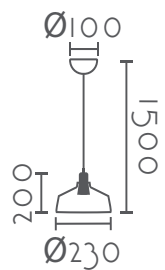

Florón de metal - ceiling cover metal-iron