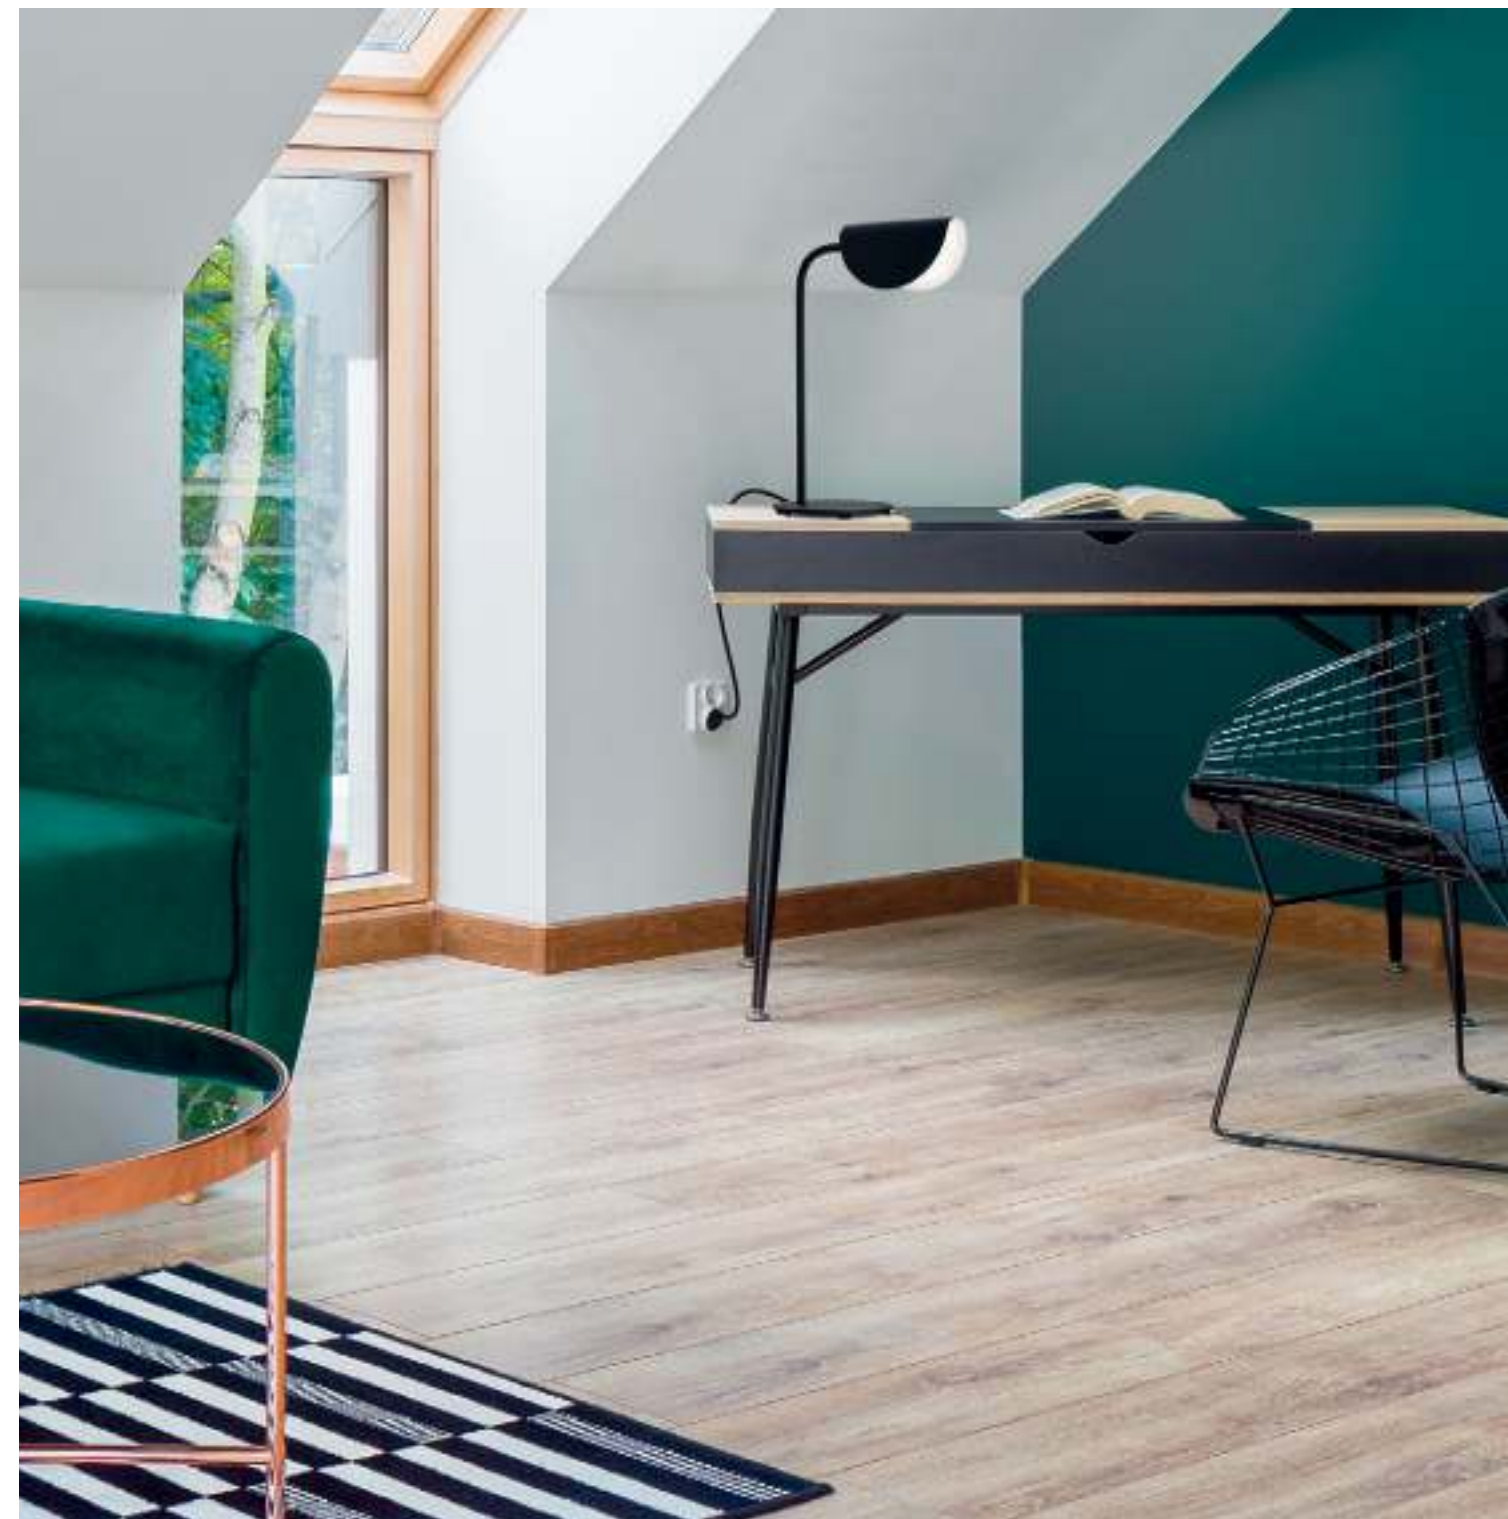

Tarifa vigente a partir del 20/10/2021