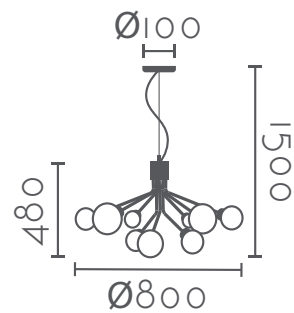

Plafón de metal - ceiling cover metal-iron

LÁMPARA COLGANTE
PENDANT LAMP

Ref:	Color:	P.V.P- Price
MD2197-9BK	Negro / Black	270 €
Bombilla/Bulb	9xG9 no incl.	
Material	Hierro / Iron	
Pantalla/Lampshade	Cristal Opal / Matt Glass	
Medidas/Dimensions	Ø800x480x1500 mm	
EEl	A++ a B