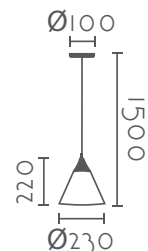

LÁMPARA COLGANTE
PENDANT LAMP

Ref:	Color:	P.V.P- Price
MD4615-BK	Negro / Black	84 €
Bombilla/Bulb	1xE27 no incl.	
Material	Aluminio + Madera Fresno/ Aluminium + Ash Wood	
Cable/Wire	Negro / Black	
Medidas/Dimensions	Ø220x215x1500 mm	
EEl	A++ a B