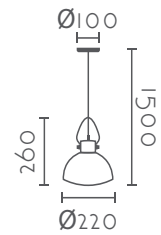

LÁMPARA COLGANTE
PENDANT LAMP

Ref:	Color:	P.V.P- Price
MSZ52048	Cobre Envejecido / Ancient Copper	76 €
Bombilla/Bulb	1xE27 no incl.	
Material	Metal / Metal	
Pantalla/Lampshade	Cristal Transparente/ Clear Glass	
Cable/Wire	Negro / Black	
Medidas/Dimensions	Ø220x260x1500 mm	
EEl	A++ a B	

LÁMPARA COLGANTE
PENDANT LAMP

Ref:	Color:	P.V.P- Price
B1058B-CL	Bronce Envejecido / Ancient Bronze	46 €
Bombilla/Bulb	1xE27 no incl.	
Material	Metal / Metal	
Pantalla/Lampshade	Cristal Transparente/ Clear Glass	
Cable/Wire	Negro / Black	
Medidas/Dimensions	Ø100x170x1400 mm	
EEl	A++ a B