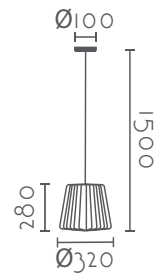

LÁMPARA COLGANTE
PENDANT LAMP

Ref:	Color:	P.V.P- Price
BABACO	Natural / Nature	208 €
Bombilla/Bulb	1xE27 A60 no incl.	
Material	Madera / Wood	
Cable/Wire	Textil Marrón / Brown Textile	
Medidas/Dimensions	Ø320x280x1500 mm	
EEl	A++ a B	

LÁMPARA COLGANTE
PENDANT LAMP

Ref:	Color:	P.V.P- Price
DACNIS	Natural / Nature	202 €
Bombilla/Bulb	1xE27 no incl.	
Material	Madera / Wood	
Cable/Wire	Textil Marrón / Brown Textile	
Medidas/Dimensions	Ø350x330x1500 mm	
EEl	A++ a B