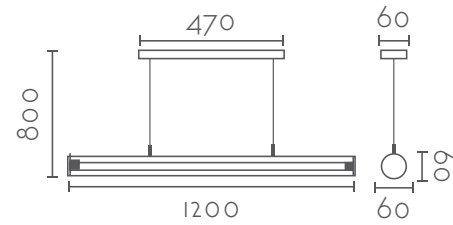

LÁMPARA COLGANTE
PENDANT LAMP

Ref:	Color	P.V.P- Price
MD1116-24W	Cromo / Chrome	144 €
Bombilla/Bulb:	SMD LED 24W 2350Lm 3000°K	
Haz de luz°/Beam Angle	360°	
Medidas/Dimensions	1200x60x800 mm	
Material	Metal + Cristal / Metal + Glass	
EEL	A++