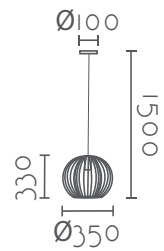

LÁMPARA COLGANTE
PENDANT LAMP

Ref:	Color:	P.V.P- Price
BABACO	Natural / Nature	208 €
Bombilla/Bulb	1xE27 A60 no incl.	
Material	Madera / Wood	
Cable/Wire	Textil Marrón / Brown Textile	
Medidas/Dimensions	Ø320x280x1500 mm	
EEl	A++ a B