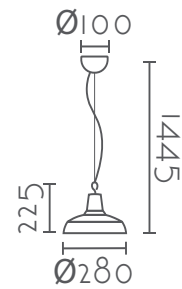

VINTAGE
INDUSTRIAL
COLLECTION

LÁMPARA COLGANTE PENDANT LAMP

Ref:	Color:	P.V.P.- Price
MD6168A-280W	 Blanco / White	95 €
MD6168A-280BK	 Negro / Black	95 €
MD6168A-280DG	 Verde Oscuro / Dark Green	95 €
Bombilla/Bulb	1xE27 no incl.	
Material	Metal / Metal	
Cable/Wire	Negro / Black	
Medidas/Dimensions	Ø280x225x1445 mm	
EEL	A++ a B	