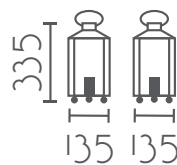

LÁMPARA SOBREMESA TABLE LAMP

Ref:	Color:	P.V.P- Price
MT6213-BK	Negro / Black	106 €
Bombilla/Bulb	1xE27 no incl.	
Material	Hierro + Cristal Transparente / Iron + Clear Glass	
Cable/Wire	Negro / Black	
Medidas/Dimensions	135x135x335 mm	
EEL	A++ a B