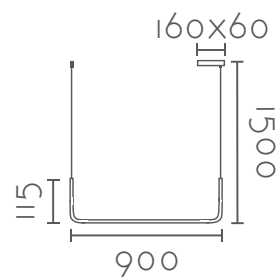

LÁMPARA COLGANTE PENDANT LAMP

Ref:	Color:	P.V.P- Price
MD5504-BK	Negro / Black	190 €
Bombilla/Bulb	SMD LED 15W 720Lm 3000°K incl.	
Haz de luz°/Beam Angle	120°	
Medidas/Dimensions	900x60x1500	
Material	Aluminio + Acrílico / Aluminium + Acrylic	
EEL	A+	