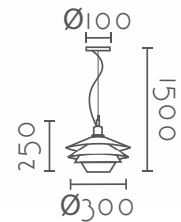

forón de metal - ceiling cover metal-iron